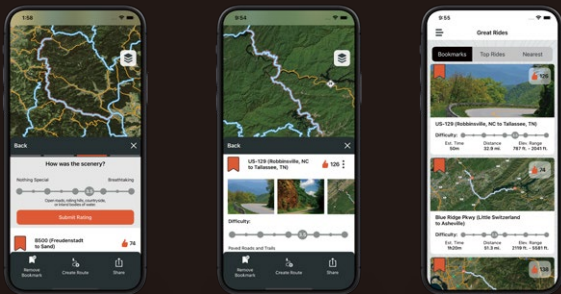

GARMIN TREAD アプリ

オフロード接続のための 使いやすいアプリ

●お気に入りのライドを共有する

このアプリを使えば、スマートフォンからzūmo XT2にGPXファイルを簡単送信したり、GPXファイルをライダー仲間と共有することもできます。

●グループトラッキング

スマートフォンやzūmo XT2デバイスでTreadアプリを使用し、Group Ride Mobile機能²で友達をトラッキングできます。

仕様

サイズ	15.6 x 8.9 x 2.5 cm
ディスプレイ	6インチ, 1280 x 720 ピクセル
稼働時間	最大7時間 (バックライト100%で最大5時間)
重量	340 g
デュアル・オリエンテーション・ディスプレイ	●
タッチスクリーン	● (手袋着用のまま操作可能)
防水等級 ¹	IPX7
マルチGNSS	GPS, GALILEO (10 Hz 測位)
プリロードされたストリートマップ	●
ダウンロード可能な衛星画像	●
ビジュアルルートプランナー	●
ライダーへのアラート通知	●
トラックレコーダー (ブレッドクラム)	●
燃料補給ポイント	●
グループトラッキング ²	●
ハンズフリー通話機能 ³	●
ミュージックコントロール ⁴	●

バイクに特化した設計

zūmo XT2 頑丈なバイク用ナビは、天候やハンドルの振動に耐えるように作られ、6インチの大きくて明るい太陽光でも見やすいディスプレイを備え、アドベンチャー向けに作られています。

グループトラッキング

スマートフォンやzūmo XT2デバイスやTreadアプリのグループライド機能を使って最大20名の友人を追跡することができます。(各ライダーは、接続可能なスマートフォンと連動させTreadスマートフォンアプリを立ち上げる必要があります)

● ライダーへのアラート通知

速度変化でルート上の危険をアラートでお知らせします。

● 事故検出

事故を検出した場合、位置情報を含むテキストメッセージがあらかじめ指定された連絡先に自動的に送信されます。

(zūmoがBLUETOOTHおよびGPS技術を搭載したスマートフォンとペアリングされ、Treadアプリを実行する必要があります)