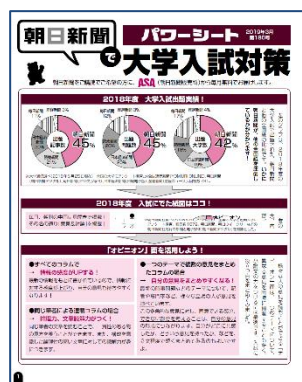

謹白

1) 受験対策教材『パワーシート』を掲載しました

朝日新聞ご購入で、受験生のいるご家庭に配布している受験対策教材「パワーシート」をPDFファイル化して掲載いたしました。印刷してご利用いただけます。

大学受験版と高校受験版のそれぞれを収録。月ごとの時事問題を掘り下げて、主に小論文対策を学ぶ教材です。大学入試改革で重視される小論文や記述式問題対策として、高校受験で求められる読解力と表現力の向上にも役立ちます。

どちらも毎月更新、当年度分と前年度分をご提供いたします。なお、大学受験版は3月、高校受験版は4月が開始月となり、1年で完結いたします。

2) 『天声人語書き写しシート』を掲載しました

「時事ワークシート」関連のコンテンツとして、「天声人語書き写しシート」を追加掲載いたしました。日本語版、英語版それぞれのフォーマットをPDFファイル形式で収録しています。印刷して、天声人語の書き写し学習にご使用ください。

※シートに貼り付ける天声人語は、けんさくくんで切り抜きイメージを印刷すると便利です。

また、英語版は『和英対照天声人語』をご参照ください。

3) 『天声人語漢字トレーニング』をHTML化しました

コンテンツにFlash playerを使用していましたが、2020年に予定されているFlash playerのサポート終了に対応して、HTMLで動作するよう改修いたしました。

ご不明な点などございましたら、下記係までお気軽にご連絡ください。
【お問い合わせ先】 朝日新聞社 法人営業部 けんさくくんサポート
 電話：03-5541-8689（土日祝日を除く10時～18時） メール：dna-support@asahi.com