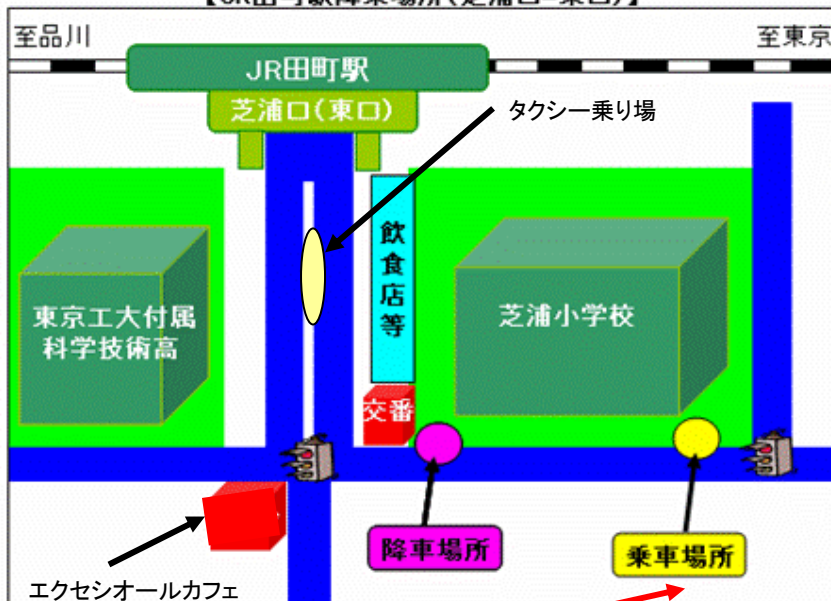

JR 田町駅芝浦口 発		ヨコソーレインボータワー 発
30 35 40 45 50 55	7時	37 42 47 52 57
00 05 10 15 20 25 30 35 40 45 50 55	8時	02 07 12 17 22 27 32 37 42 47 52 57
00 05 10 15 20 25 30 35 40 45 50 55	9時	02 07 12 17 22 27 32 37 42 47 52 57
00 10 20 30 40 50	10時	05 15 25 35 45 55
00 10 20 30 40 50	11時	05 15 25 35 45 55
00 10 20 30 40 50	12時	05 15 25 35 45 55
00 10 20 30 40 50	13時	05 15 25 35 45 55
00 10 20 30 40 50	14時	05 15 25 35 45 55
00 10 20 30 40 50	15時	05 15 25 35 45 55
00 10 20 30 40 50	16時	05 15 25 35 45 55
00 08 15 23 30 38 45 53	17時	00 08 15 23 30 38 45 53
00 08 15 23 30 38 45 53	18時	00 08 15 23 30 38 45 53
08 23 38 52	19時	00 15 30 45
08 23 38 52	20時	00 15 30 45
08 23 38 52	21時	00 15 30 45
08 23 38	22時	00 15 30 45

【JR田町駅降乗場所(芝浦口=東口)】

【ヨコソーレインボータワー乗降場所】

バス停のポールなどではなく、ガードレールにA4横サイズの紙が貼ってあります。
「ヨコソーレインボータワー行」のバスにご乗車ください。