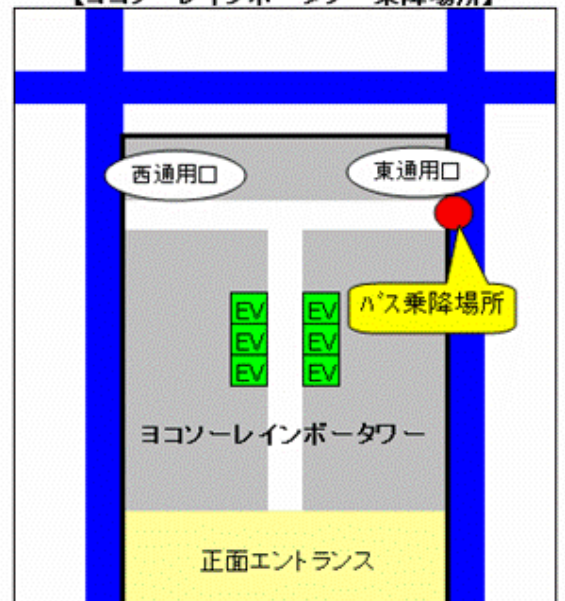

JR 田町駅芝浦口 発		ヨコソーレインボータワー 発
30 35 40 45 50 55	7時	37 42 47 52 57
00 05 10 15 20 25 30 35 40 45 50 55	8時	02 07 12 17 22 27 32 37 42 47 52 57
00 05 10 15 20 25 30 35 40 45 50 55	9時	02 07 12 17 22 27 32 37 42 47 52 57
00 10 20 30 40 50	10時	05 15 25 35 45 55
00 10 20 30 40 50	11時	05 15 25 35 45 55
00 10 20 30 40 50	12時	05 15 25 35 45 55
00 10 20 30 40 50	13時	05 15 25 35 45 55
00 10 20 30 40 50	14時	05 15 25 35 45 55
00 10 20 30 40 50	15時	05 15 25 35 45 55
00 10 20 30 40 50	16時	05 15 25 35 45 55
00 08 15 23 30 38 45 53	17時	00 08 15 23 30 38 45 53
00 08 15 23 30 38 45 53	18時	00 08 15 23 30 38 45 53
08 23 38 52	19時	00 15 30 45
08 23 38 52	20時	00 15 30 45
08 23 38 52	21時	00 15 30 45
08 23 38	22時	00 15 30 45

【JR田町駅降乗場所(芝浦口=東口)】

【ヨコソーレインボータワー乗降場所】

バス停のポールなどではなく、ガードレールにA4横サイズの紙が貼ってあります。
「ヨコソーレインボータワー行」のバスにご乗車ください。