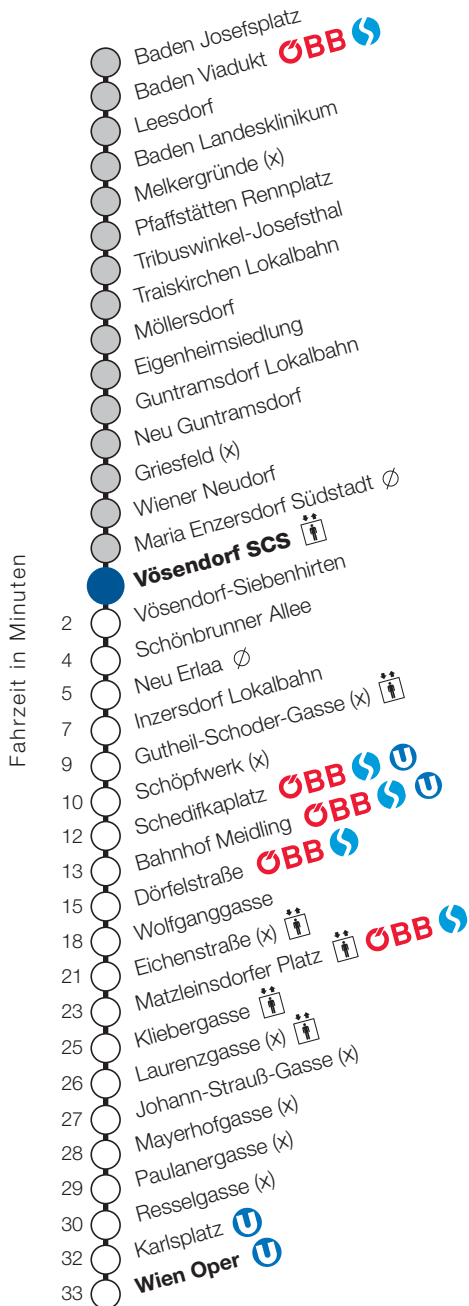

# Haltestelle Vösendorf SCS

Fahrtrichtung Wien

Uhr	Montag - Freitag					
4						
5	14	29	44	59		
6	14	29	44	52	59	
7	7	14	22	29	37	44 52 59
8	7	14	22	29	37	44 52 59
9	7	14	22	29	44	59
10	14	29	44	59		
11	14	29	44	59		
12	14	29	44	59		
13	14	29	44	59		
14	14	29	44	59		
15	7	14	22	29	37	44 52 59
16	7	14	22	29	37	44 52 59
17	7	14	22	29	37	44 52 59
18	7	14	22	29	37	44 52 59
19	7	14	22	28	43	58
20	13	28	43	58		
21	13	28	43	58		
22	13	28	58			
23	28	58				

**ZUG** bis Wolfganggasse

(x) Zug hält nur bei Bedarf

☺ Diese Haltestelle ist für Personen mit eingeschränkter Mobilität **nicht** geeignet.

**Hinweis:** Die techn. Voraussetzungen ermöglichen nur die Mitnahme eines Rollstuhls pro Niederflurwagen der Badner Bahn. Die Fahrradmitnahme ist aus Platz- und Sicherheitsgründen nicht erlaubt. Keine Fahrt ohne gültigen Fahrschein!

Uhr	Samstag					
4						
5	29	44	59			
6	14	29	44	59		
7	14	29	44	59		
8	14	29	44	59		
9	7	14	22	29	37	44 52 59
10	7	14	22	29	37	44 52 59
11	7	14	22	29	37	44 52 59
12	7	14	22	29	37	44 52 59
13	7	14	22	29	37	44 52 59
14	7	14	22	29	37	44 52 59
15	7	14	22	29	37	44 52 59
16	7	14	22	29	37	44 52 59
17	7	14	22	29	37	44 52 59
18	7	14	22	29	44	59
19	14	28	43	58		
20	13	28	43	58		
21	13	28	43	58		
22	13	28	58			
23	28	58				

Am 24. und 31.12. Verkehr wie an Samstagen, es entfallen jedoch die Kurzzüge von Wien Oper nach Wiener Neudorf.  
Am 8.12. Verkehr wie an Samstagen.