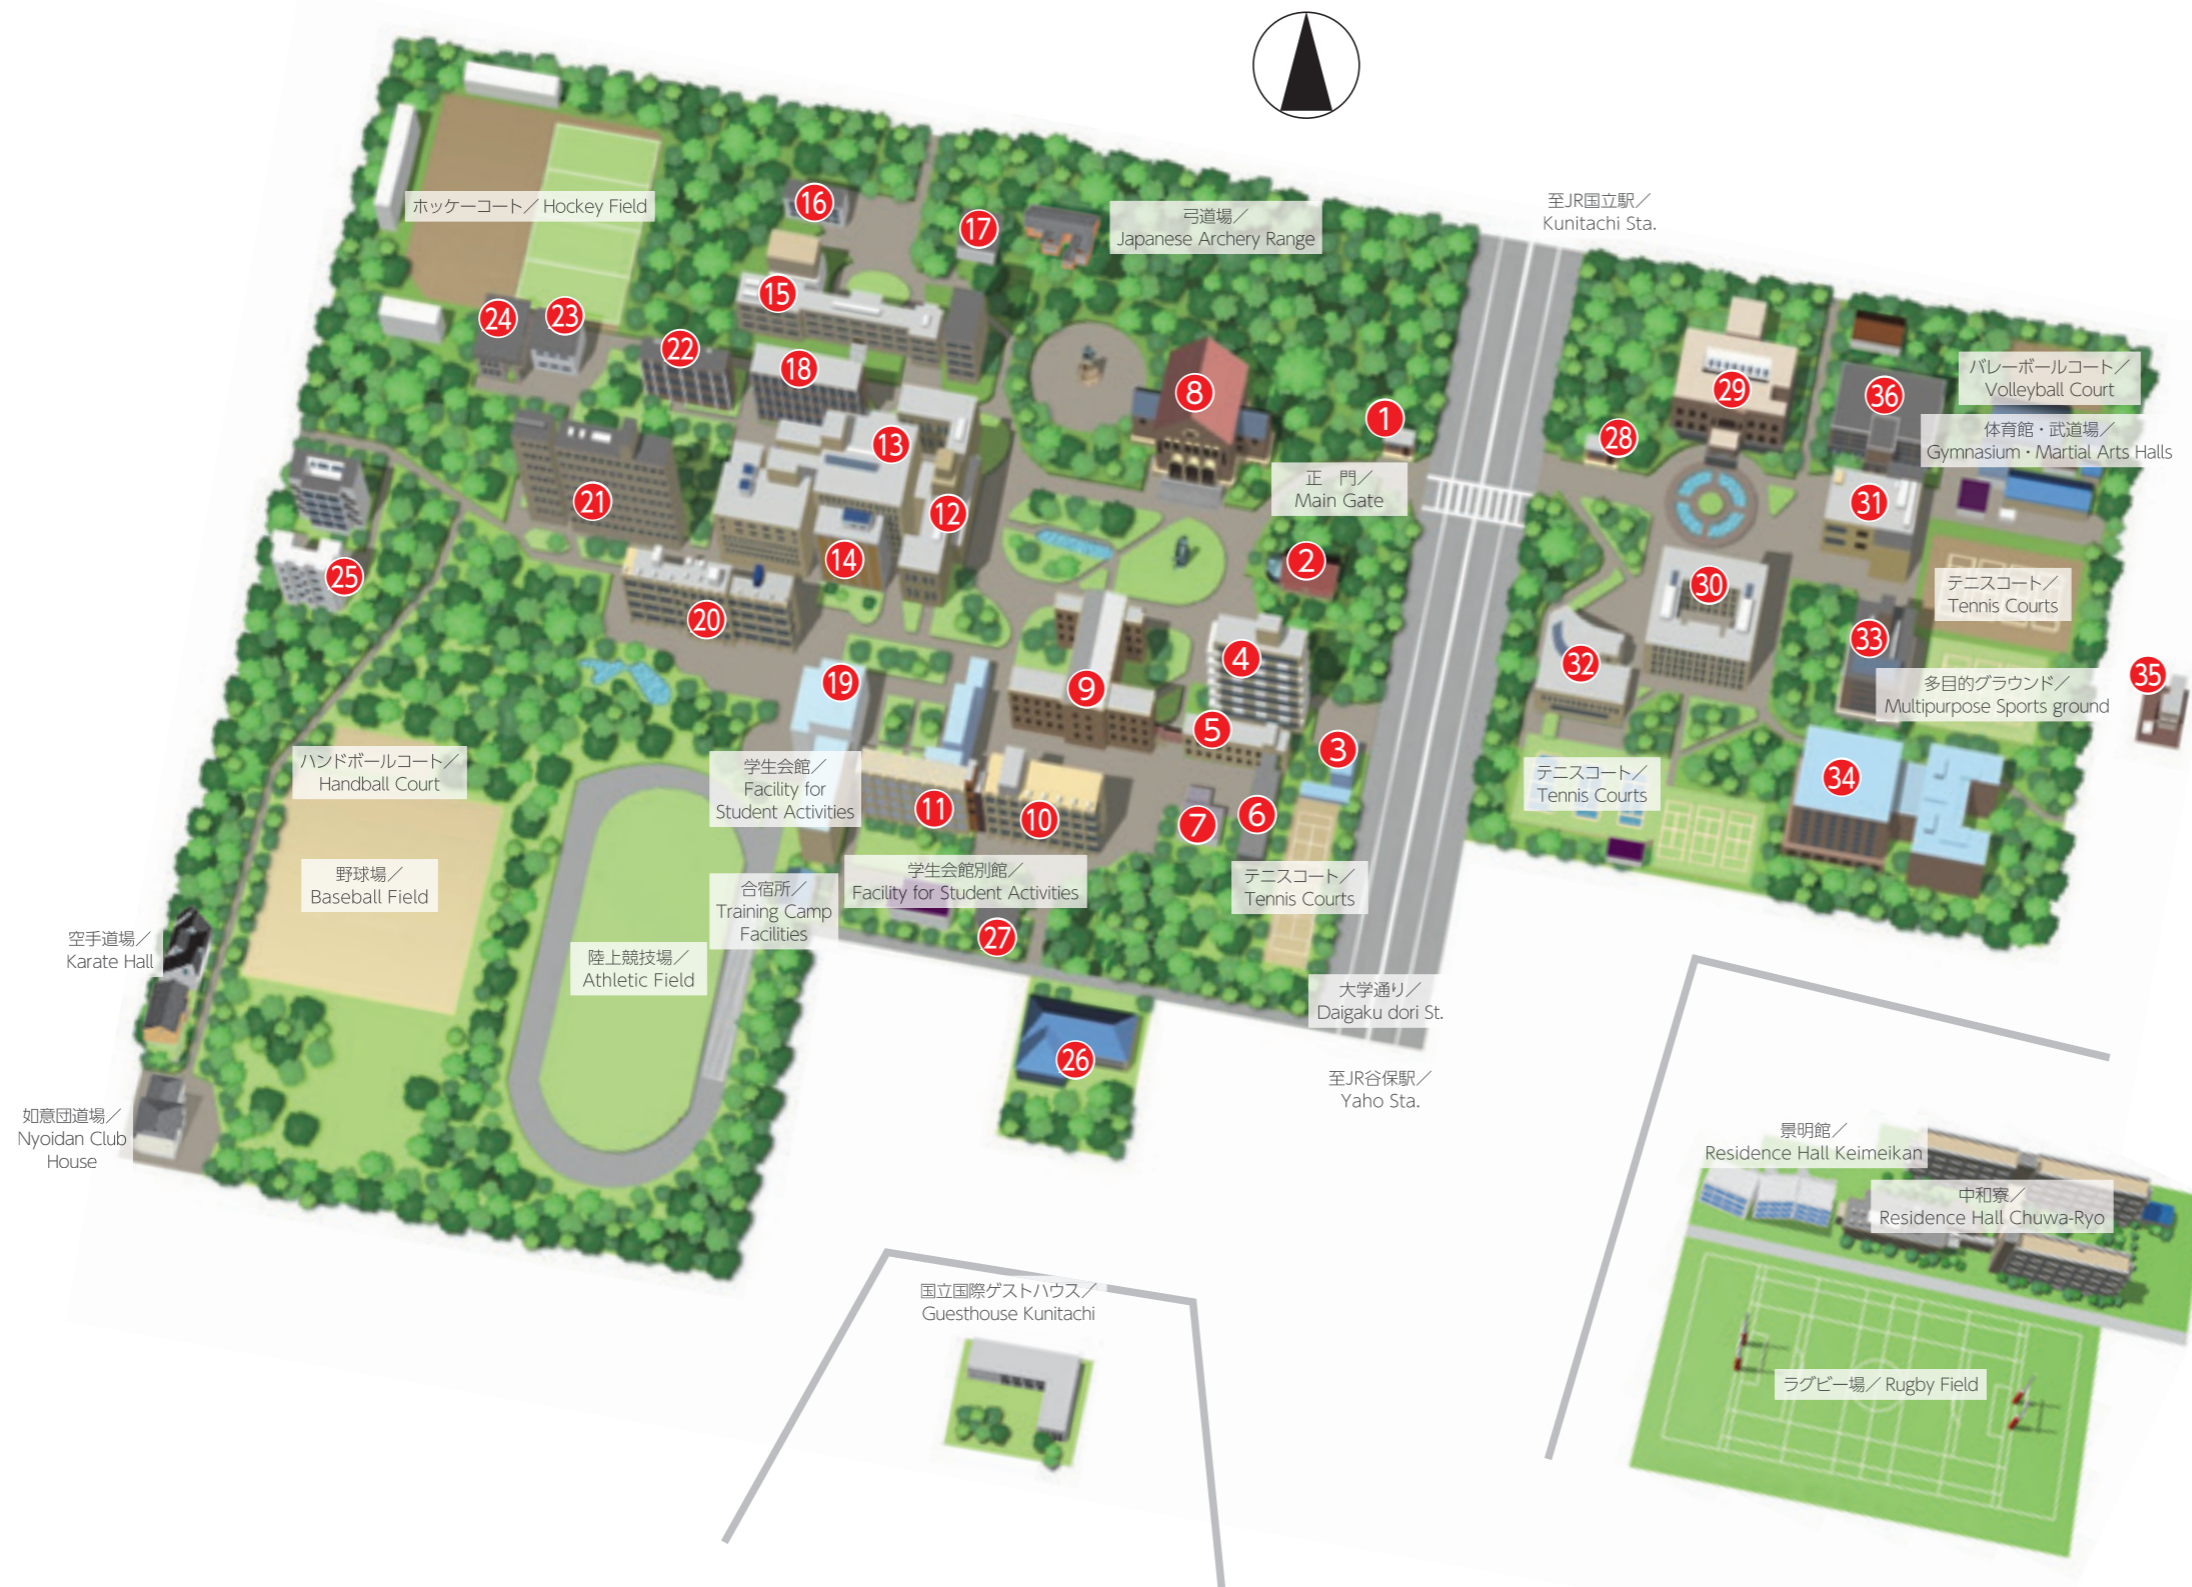

## 建物配置図

国立西キャンパス・東キャンパス

### 西キャンパス 施設紹介

- ① 西守衛所
- ② 旧門衛所
- ③ 車庫
- ④ 法人本部棟
- ⑤ 別館
- ⑥ 如水会百周年記念インテリジェントホール
- ⑦ 保健センター
- ⑧ 兼松講堂
- ⑨ 本館
- ⑩ 第1講義棟
- ⑪ 第2講義棟
- ⑫ 時計台棟
- ⑬ 附属図書館
- ⑭ 社会科学古典資料センター
- ⑮ 経済研究所
- ⑯ 社会科学統計情報研究センター
- ⑰ 社会科学統計情報研究センター分室
- ⑱ 第1研究館
- ⑲ 大学生協（西プラザ）
- ⑳ 磯野研究館
- ㉑ 第2研究館 社会科学高等研究院
- ㉒ イノベーション研究センター
- ㉓ 情報基盤センター（旧基幹整備棟）
- ㉔ 情報教育棟
- ㉕ 国際交流会館
- ㉖ 佐野書院
- ㉗ 人事課分室

### 東キャンパス 施設紹介

- ㉘ 東守衛所
- ㉙ 東本館
- ㉚ 東1号館 森有礼高等教育国際流動化機構  
（全学共通教育センター、国際教育交流センター、  
グローバル・オンライン教育センター）
- ㉛ 東2号館
- ㉜ 大学生協（東プラザ）
- ㉝ 国際研究館
- ㉞ マーキュリータワー
- ㉟ 如水ゲストハウス
- ㊱ 第3研究館