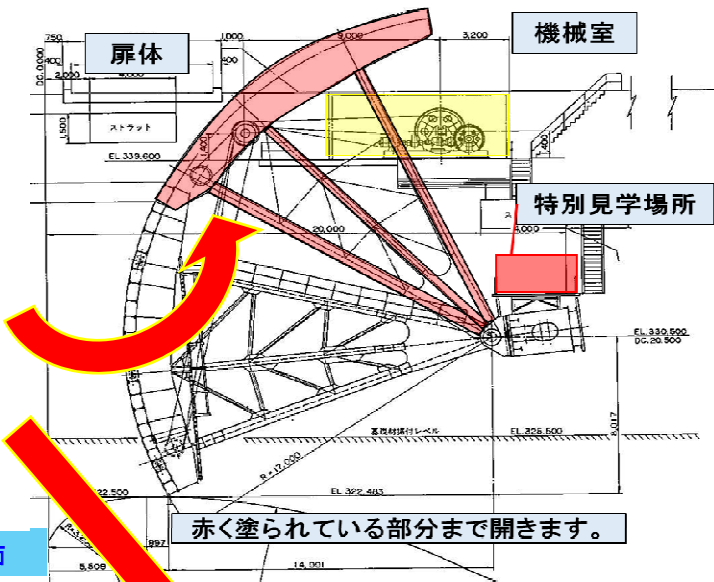

バス
移動

バス
移動

フィル堤体内部を見学

バス
移動

ダム管理用通路から常用洪水吐の
放流状況を見学(フォトルーム有り)

バス
移動

- ・見学するときは、当方で準備するヘルメットを着用していただきます。
- ・見学するときは、汚れても良い服装・履物でおいで下さい。
- ・見学するときは、手荷物は持たないようにして下さい(リュック・ポーチなどは可)。
- ・各回とも、開始時の10分前までに、管理庁舎前にお集まり下さい(点呼をとります)。
- ・大雨や出水で中止の場合は、予約された方に連絡します。

※非常用洪水吐の点検は19日(金)と20日(土)の2日間実施しています。特別見学会に参加しない人も、ダム天端からゲートの状況はご覧いただけます。

予約・お問い合わせ先

国土交通省 東北地方整備局 最上川ダム統合管理事務所 白川ダム管理支所
〒999-1112 山形県西置賜郡飯豊町大字高峰字栗梨沢4215

【予約・お問い合わせ】平日9:00～17:00 TEL(0238)75-2131(代表)

今回の「特別見学会」見どころはココ！

放流中のオリフィスゲートも見れるよ！

白川湖

クレストラジアルゲートの「扉」を見よう！

湖面

ダム天端からこう見えるコシは、中からどう見えるかな？

白川ダムに登場！ ダムカード風フォトフレーム

被写体がフレームの中に入り写真撮影するとオリジナルなダムカードが作れるというものです。白川ダムではダムカードフォトフレームを製作し、H30.7月からダムの広場に設置しました。※現在は天端にもフレームを設置しています（お盆限定？）
お好みの撮影ポイントに設置していますので、ダムを訪れた記念にぜひ写真撮影を♪