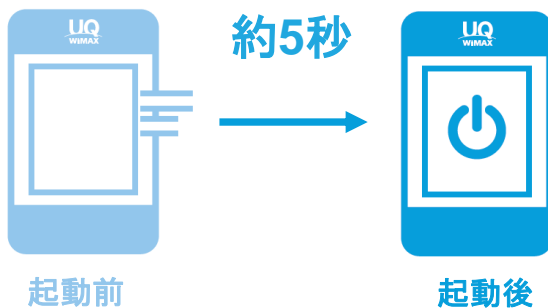

(4) カラータッチパネル搭載

約2.4インチのカラータッチパネルを搭載。
シンプルメニューとすることで直感的な操作で簡単に各種設定ができます。

約2.4インチタッチパネル搭載

(5) クイック起動、スマホ給電など、充実機能を搭載

電源を入れてから、約5秒でクイック起動します。また、スマートフォンへ給電できるモバイルチャージャー機能も搭載し、いざという時に安心です。

[クイック起動]

[スマホ給電]