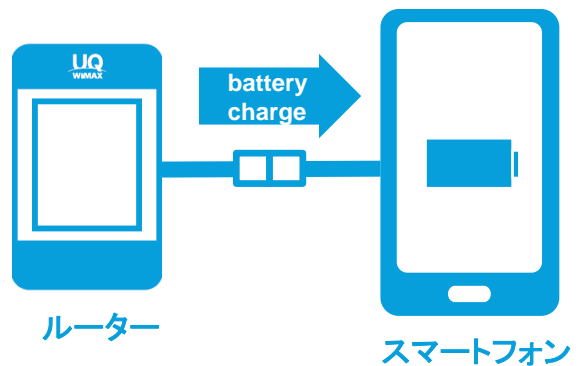

(4) カラータッチパネル搭載

約2.4インチのカラータッチパネルを搭載。
シンプルメニューとすることで直感的な操作で簡単に各種設定ができます。

約2.4インチタッチパネル搭載

(5) クイック起動、スマホ給電など、充実機能を搭載

電源を入れてから、約5秒でクイック起動します。また、スマートフォンへ給電できるモバイルチャージャー機能も搭載し、いざという時に安心です。

[クイック起動]

[スマホ給電]