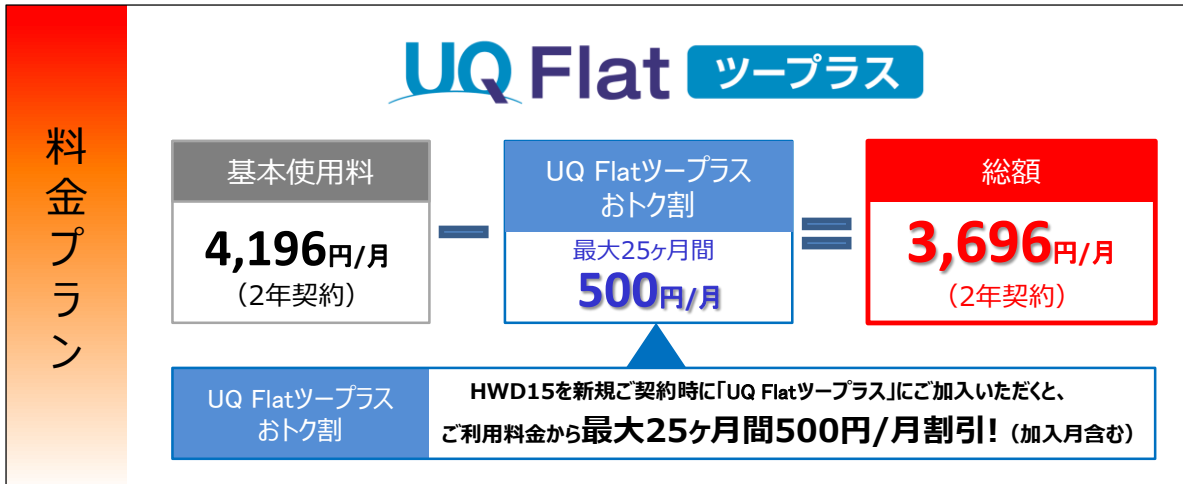

「UQ Flat ツープラス」および「UQ Flat ツープラス おトク割」