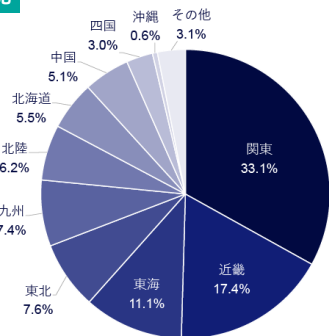

◎広告料金は税抜き価格です。

主な連載中作品※

- 『初めて恋をした日に読む話』 持田あき
- 『これは経費で落ちません！』 青木祐子
- 『ときめきトゥナイト それから』 池野恋

他

（※2024年8月現在）

過去連載作品

- 『潔く柔く』 いくえみ綾
- 『シックス ハーフ』 池谷理香子
- 『『未』成熟』 Maria

他

配本比

（2023年 販売データより）

年齢比

（2024年実施 読者アンケートより）