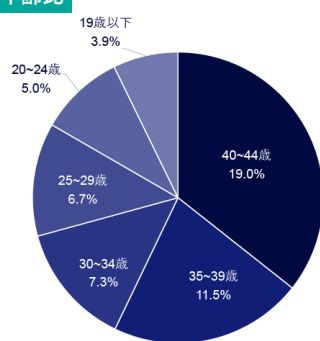

◎広告料金は税抜き価格です。

主な連載中作品※

- 『初めて恋をした日に読む話』 持田あき
- 『これは経費で落ちません！』 青木祐子
- 『ときめきトゥナイト それから』 池野恋

他

（※2024年8月現在）

過去連載作品

- 『潔く柔く』 いくえみ綾
- 『シックス ハーフ』 池谷理香子
- 『『未』成熟』 Maria

他

配本比

（2023年 販売データより）

年齢比

（2024年実施 読者アンケートより）