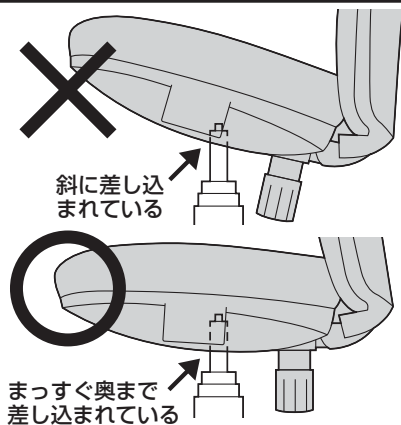

組立て部品

※部品の欠品や破損があった場合は、品番（SNC-021KBK2など）と下記の
部品番号（①～③）と部品名（レッグフレームなど）をお知らせください。

①イス本体×1個

②レッグフレーム×1個

③ガスシリンダー
(シリンダーカバー付き)×1本

**1 レッグフレームにガスシリンダー
(シリンダーカバー付き)を取付けます。**

③ガスシリンダー
(シリンダーカバー付き)

②レッグフレーム

▲注意▲
ガスシリンダーが後で
抜ける事の無い様に、
確実に圧入します。

2 ガスシリンダーにイス本体を差し込んで完成です。

①イス本体

▲注意▲

座面をガスシリンダーにまっすぐ奥まで
差し込んでください。
座面が斜に差し込まれていると、奥まで
差し込まれず、ガスシリンダーが正常に
作動しない場合があります。

斜に差し込まれている

まっすぐ奥まで
差し込まれている

3 ガスシリンダーにイス本体を差し込んで完成です。

座って押し込む

※ガスシリンダーが深く差し込まれるように、座面
にしっかり体重をかけてください。

※ガスシリンダーが深く差し込まれていないと、
座面の高さ調節ができません。
※何度か座面に体重をかけてガスシリンダーを確
実に差し込んでください。
※体重の軽い方ではガスシリンダーが深く差し込
まれない場合があります。

各部の調節方法

▲注意▲ レバーを引き上げてガスシリンダーが正常に作動することを確認してから使用してください。正常に作動しない場合はガスシリンダーが奥まで差し込まれていない場合がありますので、座面を差し込み直してください。

・レバーを引き上げると座面の高さ調節ができます。

下から見た図

下から見てノブを時計回りに回すとロックが固くなり、反時計回りに回すと緩くなります。

チェアの品質表示

構造部材：座部・背もたれ部/ポリプロピレン、モールドウレタンフォーム
脚部/ナイロン キャスター部/ナイロン 張り材：再生PET

▲使用上の注意▲

- 直射日光の当たる場所や高温、湿気及び乾燥の著しい場所を避けてください。
 - 滑りやすい床面で使用しないでください。
 - 用途以外で使用しないでください。
 - 2ヶ月毎を目安に、ボルトやネジを定期的に締め直してください。
 - ボルトやネジがゆるんだ状態では使用しないでください。
 - 座面の上に登らないでください。転倒の原因になります。
 - 可動部に手足などを挟まないように注意してください。
 - 著しい汚れを落とす場合は、薄めた中性洗剤を使用してください。
 - 座面に勢いよく座らないでください。勢いよく座ると、座面に体重の3~4倍の荷重がかかり、チェアが破壊される恐れがあります。
 - 同時に2人以上で腰掛けしないでください。
 - 各調整ボルト、ネジ、ビスなどを含むパーツ類が1つでも紛失、破損、消耗した場合は、純正部品による修理が完了するまで使用しないでください。
- ※以上の注意に従ってご使用いただかない場合、大きな事故につながる危険がありますので、必ず守ってください。