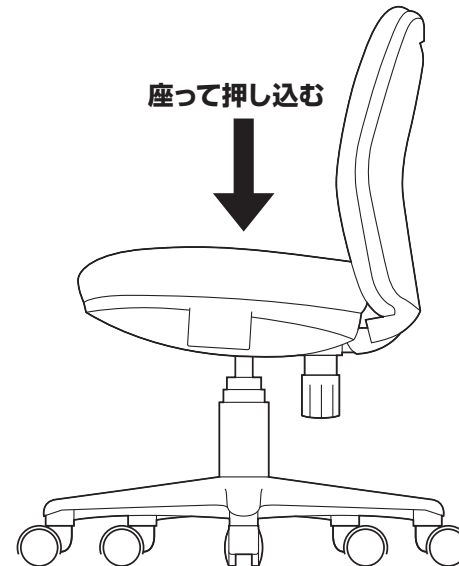

組立て部品

※部品の欠品や破損があった場合は、品番（SNC-021KBK2など）と下記の
部品番号（①～③）と部品名（レッグフレームなど）をお知らせください。

①イス本体×1個

②レッグフレーム×1個

③ガスシリンダー
(シリンダーカバー付き)×1本

**1 レッグフレームにガスシリンダー
(シリンダーカバー付き)を取付けます。**

③ガスシリンダー
(シリンダーカバー付き)

②レッグフレーム

▲注意▲
ガスシリンダーが後で
抜ける事の無い様に、
確実に圧入します。

2 ガスシリンダーにイス本体を差し込んで完成です。

①イス本体

▲注意▲

座面をガスシリンダーにまっすぐ奥まで
差し込んでください。
座面が斜に差し込まれていると、奥まで
差し込まれず、ガスシリンダーが正常に
作動しない場合があります。

斜に差し込まれている

まっすぐ奥まで
差し込まれている

3 ガスシリンダーにイス本体を差し込んで完成です。

座って押し込む

※ガスシリンダーが深く差し込まれるように、座面
にしっかり体重をかけてください。

※ガスシリンダーが深く差し込まれていないと、
座面の高さ調節ができません。
※何度か座面に体重をかけてガスシリンダーを確
実に差し込んでください。
※体重の軽い方ではガスシリンダーが深く差し込
まれない場合があります。

各部の調節方法

▲注意▲ レバーを引き上げてガスシリンダーが正常に作動することを確認してから使用してください。正常に作動しない場合はガスシリンダーが奥まで差し込まれていない場合がありますので、座面を差し込み直してください。

・レバーを引き上げると座面の高さ調節ができます。

下から見た図

下から見てノブを時計回りに回すとロックが固くなり、反時計回りに回すと緩くなります。

チェアの品質表示

構造部材：座部・背もたれ部/ポリプロピレン、モールドウレタンフォーム
脚部/ナイロン キャスター部/ナイロン 張り材：再生PET

▲使用上の注意▲

- 直射日光の当たる場所や高温、湿気及び乾燥の著しい場所を避けてください。
 - 滑りやすい床面で使用しないでください。
 - 用途以外で使用しないでください。
 - 2ヶ月毎を目安に、ボルトやネジを定期的に締め直してください。
 - ボルトやネジがゆるんだ状態では使用しないでください。
 - 座面の上に登らないでください。転倒の原因になります。
 - 可動部に手足などを挟まないように注意してください。
 - 著しい汚れを落とす場合は、薄めた中性洗剤を使用してください。
 - 座面に勢いよく座らないでください。勢いよく座ると、座面に体重の3~4倍の荷重がかかり、チェアが破壊される恐れがあります。
 - 同時に2人以上で腰掛けしないでください。
 - 各調整ボルト、ネジ、ビスなどを含むパーツ類が1つでも紛失、破損、消耗した場合は、純正部品による修理が完了するまで使用しないでください。
- ※以上の注意に従ってご使用いただかない場合、大きな事故につながる危険がありますので、必ず守ってください。