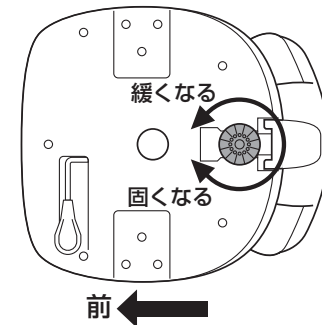

▲注意▲
ガスシリンダーが後で
抜ける事の無い様に、
確実に圧入します。

2 ガスシリンダーにイス本体を差し込んで完成です。

①イス本体

▲注意▲

座面をガスシリンダーにまっすぐ奥まで
差し込んでください。
座面が斜に差し込まれていると、奥まで
差し込まれず、ガスシリンダーが正常に
作動しない場合があります。

斜に差し込まれている

まっすぐ奥まで
差し込まれている

3 ガスシリンダーにイス本体を差し込んで完成です。

座って押し込む

※ガスシリンダーが深く差し込まれるように、座面
にしっかり体重をかけてください。

※ガスシリンダーが深く差し込まれていないと、
座面の高さ調節ができません。
※何度か座面に体重をかけてガスシリンダーを確
実に差し込んでください。
※体重の軽い方ではガスシリンダーが深く差し込
まれない場合があります。

各部の調節方法

▲注意▲ レバーを引き上げてガスシリンダーが正常に作動することを確認してから使用してください。正常に作動しない場合はガスシリンダーが奥まで差し込まれていない場合がありますので、座面を差し込み直してください。

・レバーを引き上げると座面の高さ調節ができます。

下から見た図

下から見てノブを時計回りに回すとロックが固くなり、反時計回りに回すと緩くなります。

チェアの品質表示

構造部材：座部・背もたれ部/ポリプロピレン、モールドウレタンフォーム
脚部/ナイロン キャスター部/ナイロン 張り材：再生PET

▲使用上の注意▲

- 直射日光の当たる場所や高温、湿気及び乾燥の著しい場所を避けてください。
 - 滑りやすい床面で使用しないでください。
 - 用途以外で使用しないでください。
 - 2ヶ月毎を目安に、ボルトやネジを定期的に締め直してください。
 - ボルトやネジがゆるんだ状態では使用しないでください。
 - 座面の上に登らないでください。転倒の原因になります。
 - 可動部に手足などを挟まないように注意してください。
 - 著しい汚れを落とす場合は、薄めた中性洗剤を使用してください。
 - 座面に勢いよく座らないでください。勢いよく座ると、座面に体重の3~4倍の荷重がかかり、チェアが破壊される恐れがあります。
 - 同時に2人以上で腰掛けしないでください。
 - 各調整ボルト、ネジ、ビスなどを含むパーツ類が1つでも紛失、破損、消耗した場合は、純正部品による修理が完了するまで使用しないでください。
- ※以上の注意に従ってご使用いただかない場合、大きな事故につながる危険がありますので、必ず守ってください。