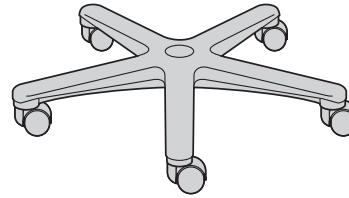

組立て部品

※部品の欠品や破損があった場合は、品番（SNC-021KBK2など）と下記の
部品番号（①～③）と部品名（レッグフレームなど）をお知らせください。

①イス本体×1個

②レッグフレーム×1個

③ガスシリンダー
(シリンダーカバー付き)×1本

**1 レッグフレームにガスシリンダー
(シリンダーカバー付き)を取付けます。**

③ガスシリンダー
(シリンダーカバー付き)

②レッグフレーム

▲注意▲
ガスシリンダーが後で
抜ける事の無い様に、
確実に圧入します。

2 ガスシリンダーにイス本体を差し込んで完成です。

①イス本体

▲注意▲

座面をガスシリンダーにまっすぐ奥まで
差し込んでください。
座面が斜に差し込まれていると、奥まで
差し込まれず、ガスシリンダーが正常に
作動しない場合があります。

斜に差し込まれている

まっすぐ奥まで
差し込まれている

3 ガスシリンダーにイス本体を差し込んで完成です。

座って押し込む

※ガスシリンダーが深く差し込まれるように、座面
にしっかり体重をかけてください。

※ガスシリンダーが深く差し込まれていないと、
座面の高さ調節ができません。
※何度か座面に体重をかけてガスシリンダーを確
実に差し込んでください。
※体重の軽い方ではガスシリンダーが深く差し込
まれない場合があります。

各部の調節方法

▲注意▲ レバーを引き上げてガスシリンダーが正常に作動することを確認してから使用してください。正常に作動しない場合はガスシリンダーが奥まで差し込まれていない場合がありますので、座面を差し込み直してください。

・レバーを引き上げると座面の高さ調節ができます。

下から見た図

下から見てノブを時計回りに回すとロックが固くなり、反時計回りに回すと緩くなります。

チェアの品質表示

構造部材：座部・背もたれ部/ポリプロピレン、モールドウレタンフォーム
脚部/ナイロン キャスター部/ナイロン 張り材：再生PET

▲使用上の注意▲

- 直射日光の当たる場所や高温、湿気及び乾燥の著しい場所を避けてください。
 - 滑りやすい床面で使用しないでください。
 - 用途以外で使用しないでください。
 - 2ヶ月毎を目安に、ボルトやネジを定期的に締め直してください。
 - ボルトやネジがゆるんだ状態では使用しないでください。
 - 座面の上に登らないでください。転倒の原因になります。
 - 可動部に手足などを挟まないように注意してください。
 - 著しい汚れを落とす場合は、薄めた中性洗剤を使用してください。
 - 座面に勢いよく座らないでください。勢いよく座ると、座面に体重の3~4倍の荷重がかかり、チェアが破壊される恐れがあります。
 - 同時に2人以上で腰掛けしないでください。
 - 各調整ボルト、ネジ、ビスなどを含むパーツ類が1つでも紛失、破損、消耗した場合は、純正部品による修理が完了するまで使用しないでください。
- ※以上の注意に従ってご使用いただかない場合、大きな事故につながる危険がありますので、必ず守ってください。