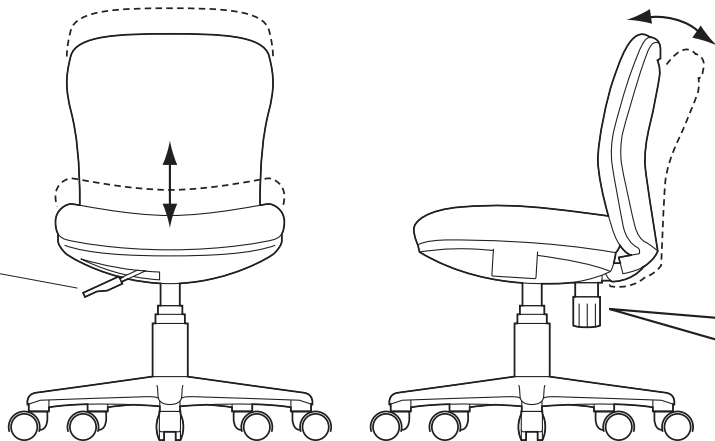

▲注意▲
ガスシリンダーが後で
抜ける事の無い様に、
確実に圧入します。

2 ガスシリンダーにイス本体を差し込んで完成です。

①イス本体

▲注意▲

座面をガスシリンダーにまっすぐ奥まで
差し込んでください。
座面が斜に差し込まれていると、奥まで
差し込まれず、ガスシリンダーが正常に
作動しない場合があります。

斜に差し込まれている

まっすぐ奥まで
差し込まれている

3 ガスシリンダーにイス本体を差し込んで完成です。

座って押し込む

※ガスシリンダーが深く差し込まれるように、座面
にしっかり体重をかけてください。

※ガスシリンダーが深く差し込まれていないと、
座面の高さ調節ができません。
※何度か座面に体重をかけてガスシリンダーを確
実に差し込んでください。
※体重の軽い方ではガスシリンダーが深く差し込
まれない場合があります。

各部の調節方法

▲注意▲ レバーを引き上げてガスシリンダーが正常に作動することを確認してから使用してください。正常に作動しない場合はガスシリンダーが奥まで差し込まれていない場合がありますので、座面を差し込み直してください。

・レバーを引き上げると座面の高さ調節ができます。

下から見た図

下から見てノブを時計回りに回すとロックが固くなり、反時計回りに回すと緩くなります。

チェアの品質表示

構造部材：座部・背もたれ部/ポリプロピレン、モールドウレタンフォーム
脚部/ナイロン キャスター部/ナイロン 張り材：再生PET

▲使用上の注意▲

- 直射日光の当たる場所や高温、湿気及び乾燥の著しい場所を避けてください。
 - 滑りやすい床面で使用しないでください。
 - 用途以外で使用しないでください。
 - 2ヶ月毎を目安に、ボルトやネジを定期的に締め直してください。
 - ボルトやネジがゆるんだ状態では使用しないでください。
 - 座面の上に登らないでください。転倒の原因になります。
 - 可動部に手足などを挟まないように注意してください。
 - 著しい汚れを落とす場合は、薄めた中性洗剤を使用してください。
 - 座面に勢いよく座らないでください。勢いよく座ると、座面に体重の3~4倍の荷重がかかり、チェアが破壊される恐れがあります。
 - 同時に2人以上で腰掛けしないでください。
 - 各調整ボルト、ネジ、ビスなどを含むパーツ類が1つでも紛失、破損、消耗した場合は、純正部品による修理が完了するまで使用しないでください。
- ※以上の注意に従ってご使用いただかない場合、大きな事故につながる危険がありますので、必ず守ってください。