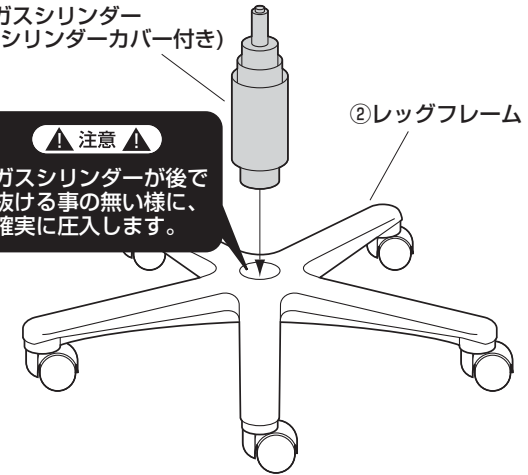

組立て部品

※部品の欠品や破損があった場合は、品番（SNC-021KBK2など）と下記の
部品番号（①～③）と部品名（レッグフレームなど）をお知らせください。

①イス本体×1個

②レッグフレーム×1個

③ガスシリンダー
(シリンダーカバー付き)×1本

**1 レッグフレームにガスシリンダー
(シリンダーカバー付き)を取付けます。**

③ガスシリンダー
(シリンダーカバー付き)

②レッグフレーム

▲注意▲
ガスシリンダーが後で
抜ける事の無い様に、
確実に圧入します。

2 ガスシリンダーにイス本体を差し込んで完成です。

①イス本体

▲注意▲

座面をガスシリンダーにまっすぐ奥まで
差し込んでください。
座面が斜に差し込まれていると、奥まで
差し込まれず、ガスシリンダーが正常に
作動しない場合があります。

斜に差し込まれている

まっすぐ奥まで
差し込まれている

3 ガスシリンダーにイス本体を差し込んで完成です。

座って押し込む

※ガスシリンダーが深く差し込まれるように、座面
にしっかり体重をかけてください。

※ガスシリンダーが深く差し込まれていないと、
座面の高さ調節ができません。
※何度か座面に体重をかけてガスシリンダーを確
実に差し込んでください。
※体重の軽い方ではガスシリンダーが深く差し込
まれない場合があります。

各部の調節方法

▲注意▲ レバーを引き上げてガスシリンダーが正常に作動することを確認してから使用してください。正常に作動しない場合はガスシリンダーが奥まで差し込まれていない場合がありますので、座面を差し込み直してください。

・レバーを引き上げると座面の高さ調節ができます。

下から見た図

下から見てノブを時計回りに回すとロックが固くなり、反時計回りに回すと緩くなります。

チェアの品質表示

構造部材：座部・背もたれ部/ポリプロピレン、モールドウレタンフォーム
脚部/ナイロン キャスター部/ナイロン 張り材：再生PET

▲使用上の注意▲

- 直射日光の当たる場所や高温、湿気及び乾燥の著しい場所を避けてください。
 - 滑りやすい床面で使用しないでください。
 - 用途以外で使用しないでください。
 - 2ヶ月毎を目安に、ボルトやネジを定期的に締め直してください。
 - ボルトやネジがゆるんだ状態では使用しないでください。
 - 座面の上に登らないでください。転倒の原因になります。
 - 可動部に手足などを挟まないように注意してください。
 - 著しい汚れを落とす場合は、薄めた中性洗剤を使用してください。
 - 座面に勢いよく座らないでください。勢いよく座ると、座面に体重の3~4倍の荷重がかかり、チェアが破壊される恐れがあります。
 - 同時に2人以上で腰掛けしないでください。
 - 各調整ボルト、ネジ、ビスなどを含むパーツ類が1つでも紛失、破損、消耗した場合は、純正部品による修理が完了するまで使用しないでください。
- ※以上の注意に従ってご使用いただかない場合、大きな事故につながる危険がありますので、必ず守ってください。