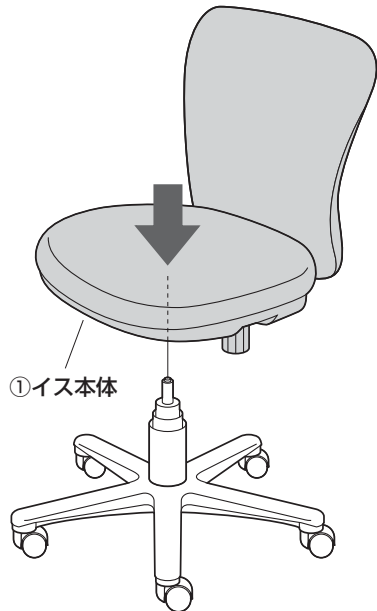

組立て部品

※部品の欠品や破損があった場合は、品番（SNC-021KBK2など）と下記の
部品番号（①～③）と部品名（レッグフレームなど）をお知らせください。

①イス本体×1個

②レッグフレーム×1個

③ガスシリンダー
(シリンダーカバー付き)×1本

**1 レッグフレームにガスシリンダー
(シリンダーカバー付き)を取付けます。**

③ガスシリンダー
(シリンダーカバー付き)

②レッグフレーム

▲注意▲
ガスシリンダーが後で
抜ける事の無い様に、
確実に圧入します。

2 ガスシリンダーにイス本体を差し込んで完成です。

①イス本体

▲注意▲

座面をガスシリンダーにまっすぐ奥まで
差し込んでください。
座面が斜に差し込まれていると、奥まで
差し込まれず、ガスシリンダーが正常に
作動しない場合があります。

斜に差し込まれている

まっすぐ奥まで
差し込まれている

3 ガスシリンダーにイス本体を差し込んで完成です。

座って押し込む

※ガスシリンダーが深く差し込まれるように、座面
にしっかり体重をかけてください。

※ガスシリンダーが深く差し込まれていないと、
座面の高さ調節ができません。
※何度か座面に体重をかけてガスシリンダーを確
実に差し込んでください。
※体重の軽い方ではガスシリンダーが深く差し込
まれない場合があります。

各部の調節方法

▲注意▲ レバーを引き上げてガスシリンダーが正常に作動することを確認してから使用してください。正常に作動しない場合はガスシリンダーが奥まで差し込まれていない場合がありますので、座面を差し込み直してください。

・レバーを引き上げると座面の高さ調節ができます。

下から見た図

下から見てノブを時計回りに回すとロックが固くなり、反時計回りに回すと緩くなります。

チェアの品質表示

構造部材：座部・背もたれ部/ポリプロピレン、モールドウレタンフォーム
脚部/ナイロン キャスター部/ナイロン 張り材：再生PET

▲使用上の注意▲

- 直射日光の当たる場所や高温、湿気及び乾燥の著しい場所を避けてください。
 - 滑りやすい床面で使用しないでください。
 - 用途以外で使用しないでください。
 - 2ヶ月毎を目安に、ボルトやネジを定期的に締め直してください。
 - ボルトやネジがゆるんだ状態では使用しないでください。
 - 座面の上に登らないでください。転倒の原因になります。
 - 可動部に手足などを挟まないように注意してください。
 - 著しい汚れを落とす場合は、薄めた中性洗剤を使用してください。
 - 座面に勢いよく座らないでください。勢いよく座ると、座面に体重の3~4倍の荷重がかかり、チェアが破壊される恐れがあります。
 - 同時に2人以上で腰掛けしないでください。
 - 各調整ボルト、ネジ、ビスなどを含むパーツ類が1つでも紛失、破損、消耗した場合は、純正部品による修理が完了するまで使用しないでください。
- ※以上の注意に従ってご使用いただかない場合、大きな事故につながる危険がありますので、必ず守ってください。