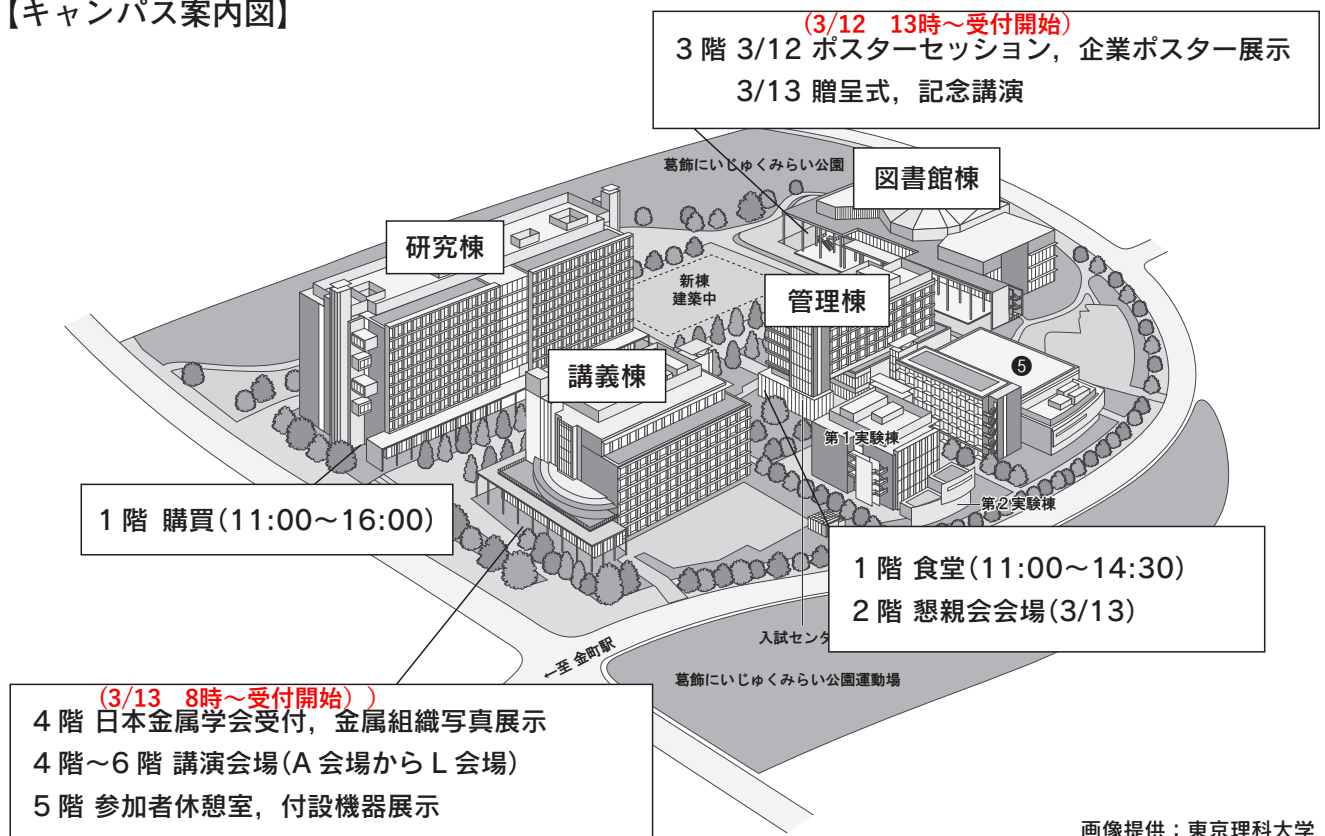

2024 年春期講演大会 会場アクセス・キャンパス案内

東京理科大学葛飾キャンパス(〒125-8585 東京都葛飾区新宿 6-3-1)

【交通アクセス】

■ JR 常磐線(東京メトロ千代田線)「金町」駅／京成金町線「京成金町」駅下車，徒歩 8 分

【キャンパス案内図】

画像提供：東京理科大学

2024 年春期講演大会 会場案内図

講義棟 4階

5階

6階