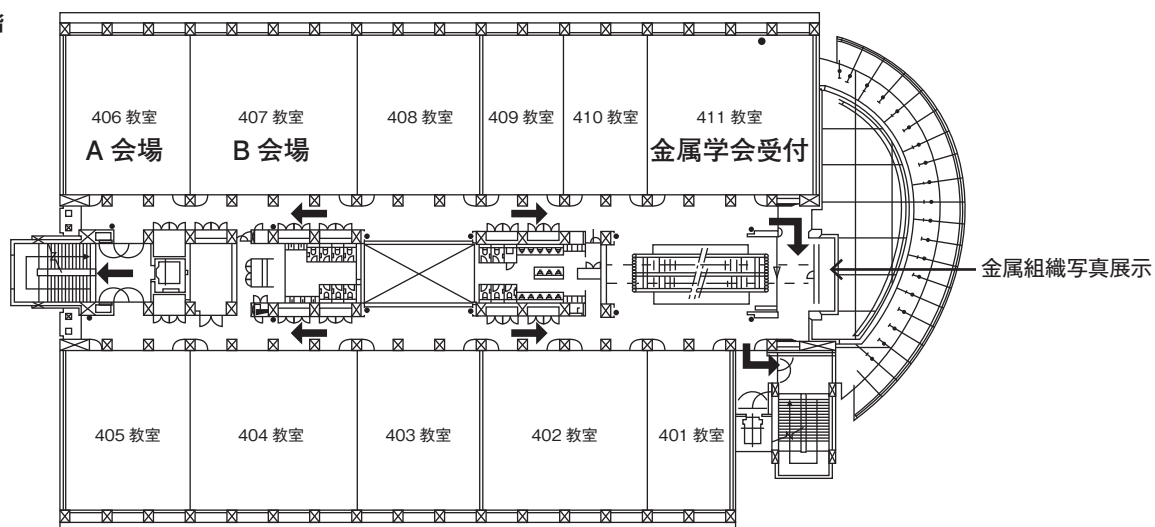

2024 年春期講演大会 会場アクセス・キャンパス案内

東京理科大学葛飾キャンパス(〒125-8585 東京都葛飾区新宿 6-3-1)

【交通アクセス】

■ JR 常磐線(東京メトロ千代田線)「金町」駅／京成金町線「京成金町」駅下車，徒歩 8 分

【キャンパス案内図】

画像提供：東京理科大学

2024 年春期講演大会 会場案内図

講義棟 4階

5階

6階