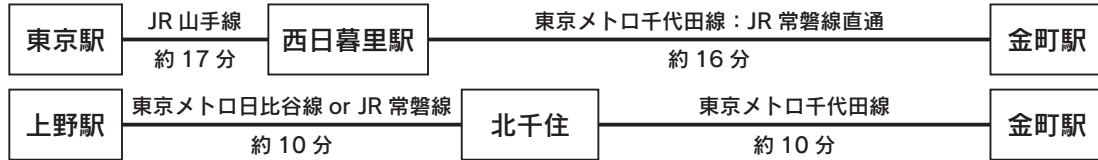

2024 年春期講演大会 会場アクセス・キャンパス案内

東京理科大学葛飾キャンパス(〒125-8585 東京都葛飾区新宿 6-3-1)

【交通アクセス】

■ JR 常磐線(東京メトロ千代田線)「金町」駅／京成金町線「京成金町」駅下車，徒歩 8 分

【キャンパス案内図】

画像提供：東京理科大学

2024 年春期講演大会 会場案内図

講義棟 4階