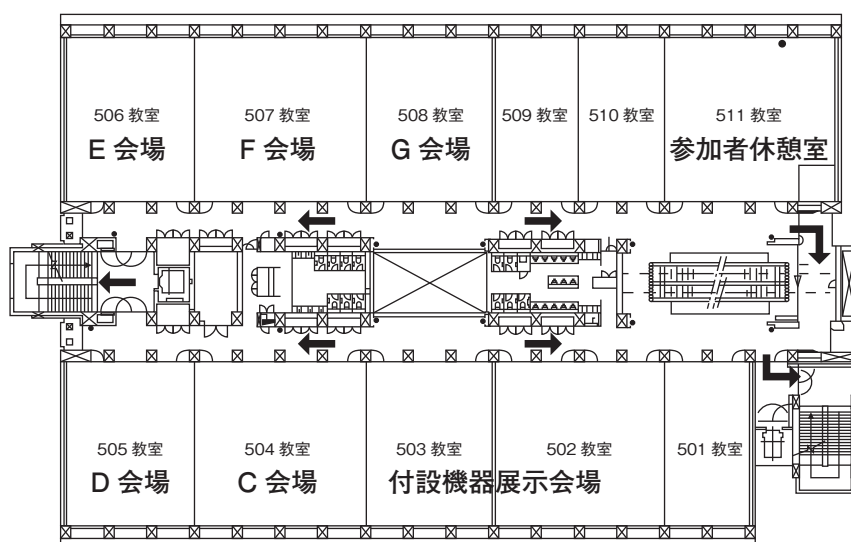

2024 年春期講演大会 会場アクセス・キャンパス案内

東京理科大学葛飾キャンパス(〒125-8585 東京都葛飾区新宿 6-3-1)

【交通アクセス】

■ JR 常磐線(東京メトロ千代田線)「金町」駅／京成金町線「京成金町」駅下車，徒歩 8 分

【キャンパス案内図】

画像提供：東京理科大学

2024 年春期講演大会 会場案内図

講義棟 4階

5階

6階