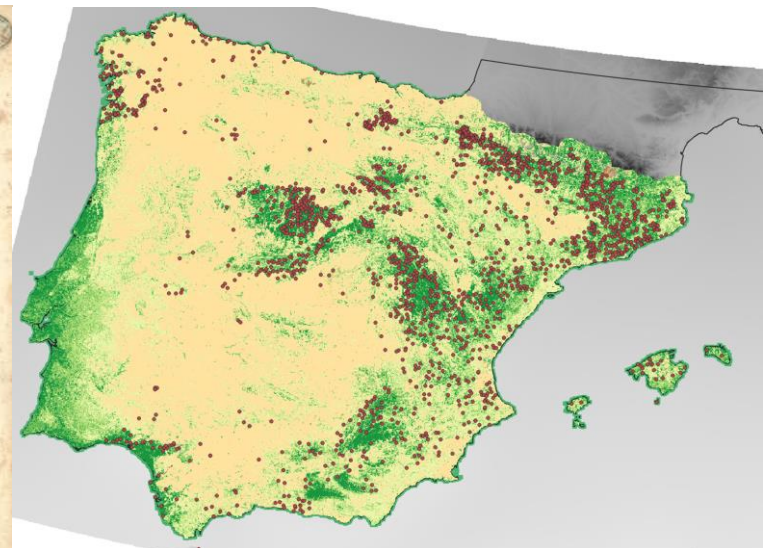

ECOLOGÍA HISTÓRICA

Usando datos históricos para modelar la vegetación de España
Estableciendo baselines para la distribución original de especies

Dr. Francisco Ferri
IMEM / Departamento de Ecología
Universidad de Alicante