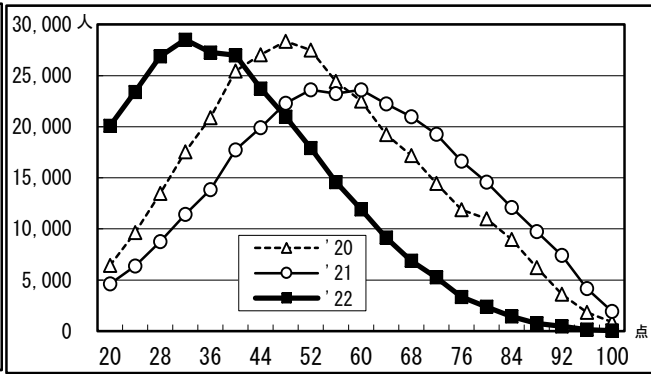

●2022年度大学入学共通テスト 全体概況

2022.01.19 ベネッセコーポレーション/駿台予備学校

度数分布 過年度対比グラフ

5－8 文系 (900点集計)

5－7 理系 (900点集計)

5 教科総合 (900点集計)

●2022年度大学入学共通テスト 全体概況

2022.01.19 ベネッセコーポレーション/駿台予備学校

国語

数学Ⅰ・A

数学Ⅱ・B

英語リーディング

*20年度はセンター試験の筆記200点満点を100点満点に換算した場合の度数分布を示している。

英語リスニング

*20年度はセンター試験のリスニング50点満点を100点満点に換算した場合の度数分布を示している。

世界史B