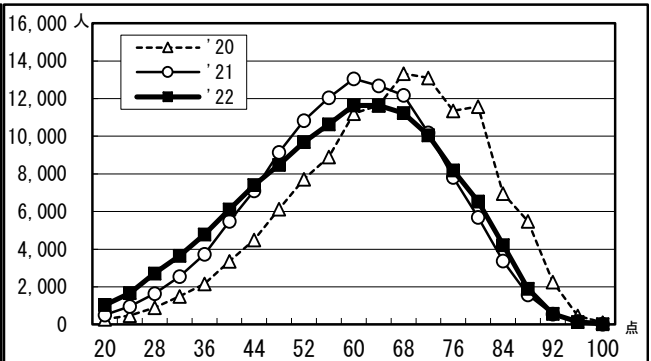

●2022年度大学入学共通テスト 全体概況

2022.01.19 ベネッセコーポレーション/駿台予備学校

国語

数学Ⅰ・A

数学Ⅱ・B

英語リーディング

*20年度はセンター試験の筆記200点満点を100点満点に換算した場合の度数分布を示している。

英語リスニング

*20年度はセンター試験のリスニング50点満点を100点満点に換算した場合の度数分布を示している。

世界史B

日本史B

地理B