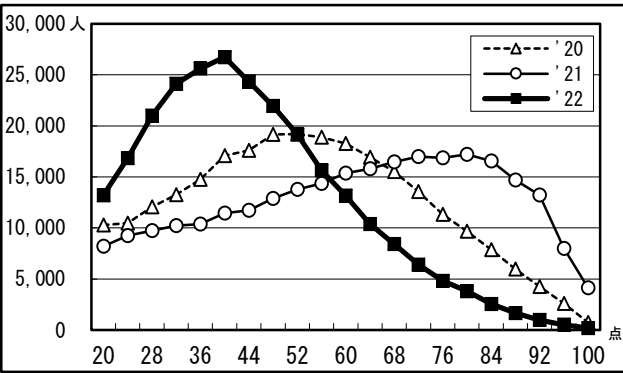

●2022年度大学入学共通テスト 全体概況

2022.01.19 ベネッセコーポレーション/駿台予備学校

度数分布 過年度対比グラフ

5－8 文系 (900点集計)

5－7 理系 (900点集計)

5 教科総合 (900点集計)

●2022年度大学入学共通テスト 全体概況

2022.01.19 ベネッセコーポレーション/駿台予備学校

国語

数学Ⅰ・A

数学Ⅱ・B

英語リーディング

*20年度はセンター試験の筆記200点満点を100点満点に換算した場合の度数分布を示している。

英語リスニング

*20年度はセンター試験のリスニング50点満点を100点満点に換算した場合の度数分布を示している。

世界史B