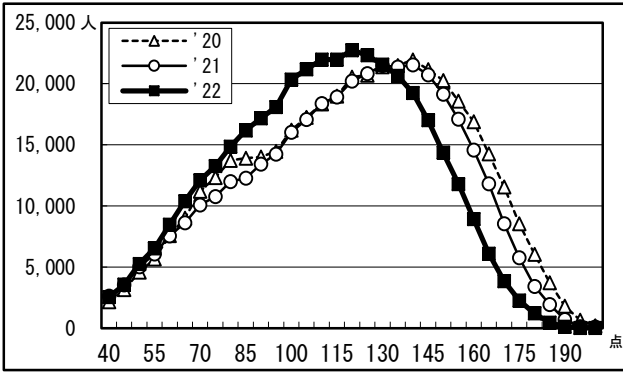

●2022年度大学入学共通テスト 全体概況

2022.01.19 ベネッセコーポレーション/駿台予備学校

度数分布 過年度対比グラフ

5－8 文系 (900点集計)

5－7 理系 (900点集計)

5 教科総合 (900点集計)

●2022年度大学入学共通テスト 全体概況

2022.01.19 ベネッセコーポレーション/駿台予備学校

国語

数学Ⅰ・A

数学Ⅱ・B

英語リーディング

*20年度はセンター試験の筆記200点満点を100点満点に換算した場合の度数分布を示している。

英語リスニング

*20年度はセンター試験のリスニング50点満点を100点満点に換算した場合の度数分布を示している。

世界史B