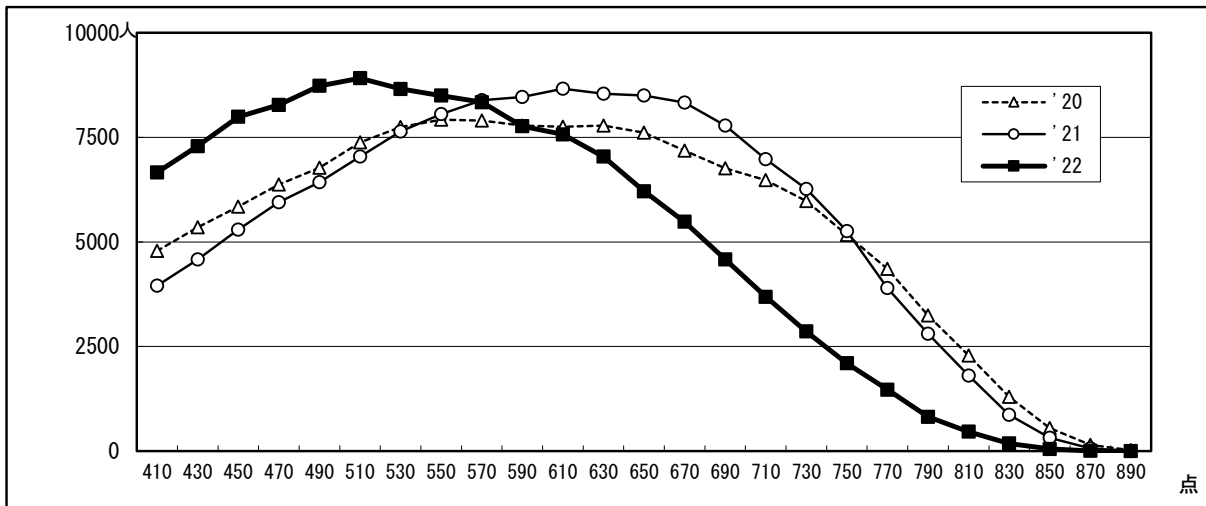

●2022年度大学入学共通テスト 全体概況

2022.01.19 ベネッセコーポレーション/駿台予備学校

度数分布 過年度対比グラフ

5－8 文系 (900点集計)

5－7 理系 (900点集計)

5 教科総合 (900点集計)

●2022年度大学入学共通テスト 全体概況

2022.01.19 ベネッセコーポレーション/駿台予備学校