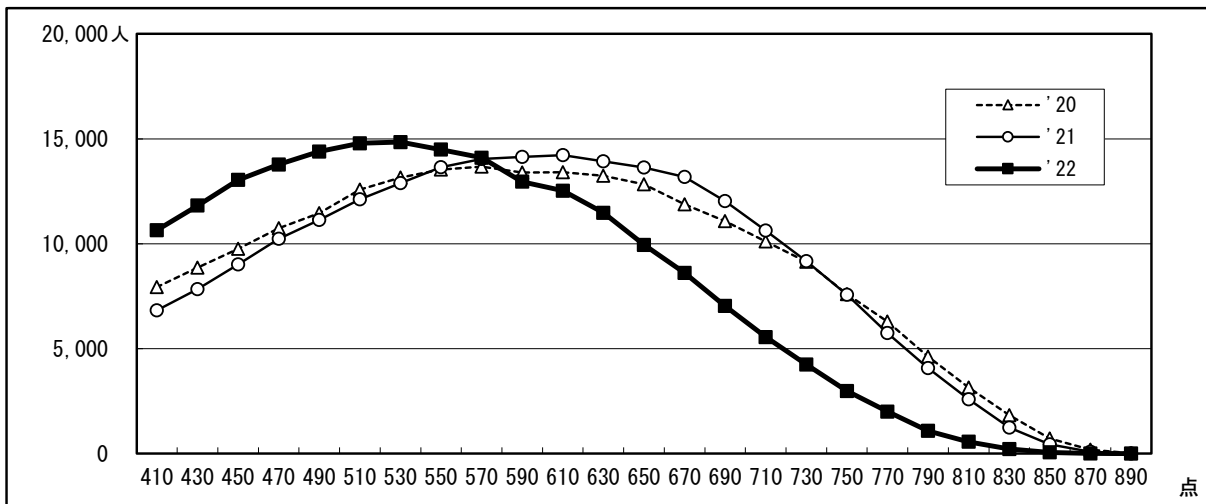

●2022年度大学入学共通テスト 全体概況

2022.01.19 ベネッセコーポレーション/駿台予備学校

度数分布 過年度対比グラフ

5－8 文系 (900点集計)

5－7 理系 (900点集計)

5 教科総合 (900点集計)

●2022年度大学入学共通テスト 全体概況

2022.01.19 ベネッセコーポレーション/駿台予備学校