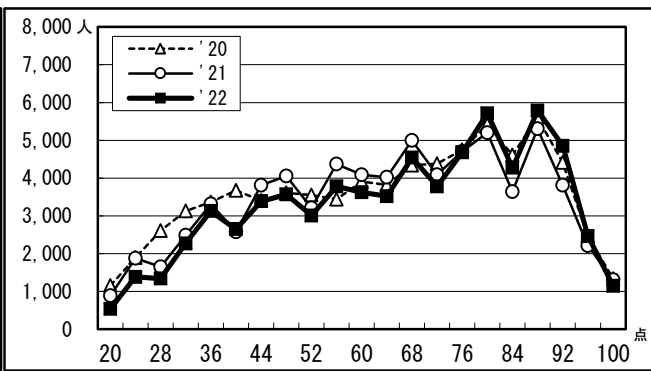

国語

数学Ⅰ・A

数学Ⅱ・B

英語リーディング

*20年度はセンター試験の筆記200点満点を100点満点に換算した場合の度数分布を示している。

英語リスニング

*20年度はセンター試験のリスニング50点満点を100点満点に換算した場合の度数分布を示している。

世界史B