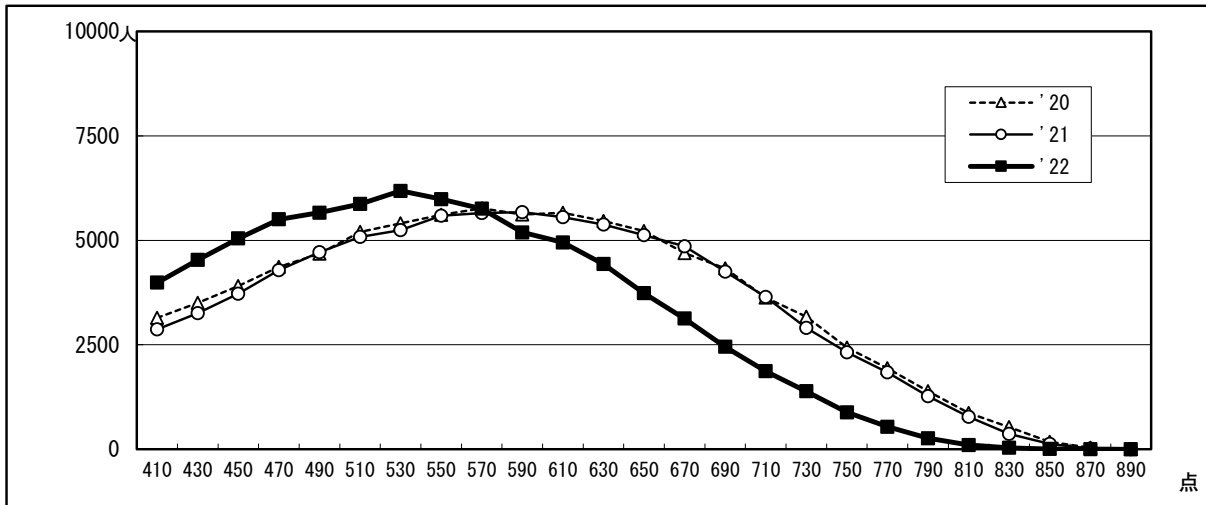

●2022年度大学入学共通テスト 全体概況

2022.01.19 ベネッセコーポレーション/駿台予備学校

度数分布 過年度対比グラフ

5－8 文系 (900点集計)

5－7 理系 (900点集計)

5 教科総合 (900点集計)

●2022年度大学入学共通テスト 全体概況

2022.01.19 ベネッセコーポレーション/駿台予備学校