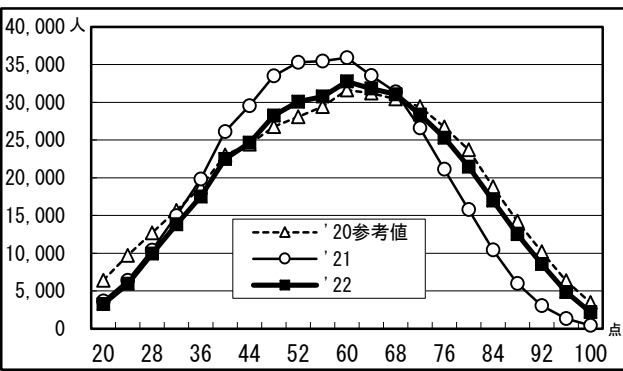

国語

数学Ⅰ・A

数学Ⅱ・B

英語リーディング

*20年度はセンター試験の筆記200点満点を100点満点に換算した場合の度数分布を示している。

英語リスニング

*20年度はセンター試験のリスニング50点満点を100点満点に換算した場合の度数分布を示している。

世界史B