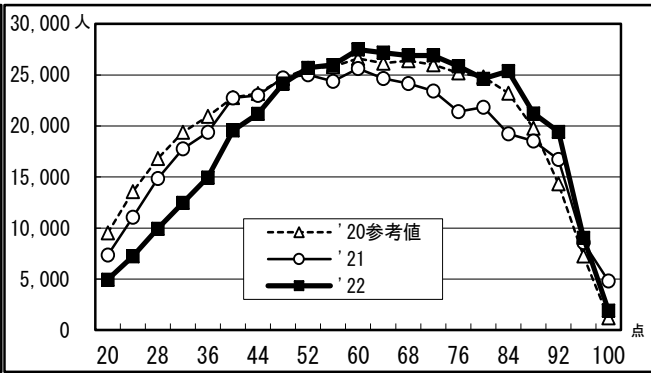

国語

数学Ⅰ・A

数学Ⅱ・B

英語リーディング

*20年度はセンター試験の筆記200点満点を100点満点に換算した場合の度数分布を示している。

英語リスニング

*20年度はセンター試験のリスニング50点満点を100点満点に換算した場合の度数分布を示している。

世界史B