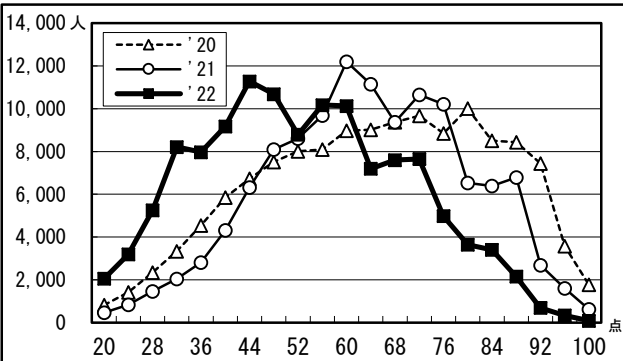

●2022年度大学入学共通テスト 全体概況

2022.01.19 ベネッセコーポレーション/駿台予備学校

国語

数学Ⅰ・A

数学Ⅱ・B

英語リーディング

*20年度はセンター試験の筆記200点満点を100点満点に換算した場合の度数分布を示している。

英語リスニング

*20年度はセンター試験のリスニング50点満点を100点満点に換算した場合の度数分布を示している。

世界史B

日本史B

地理B