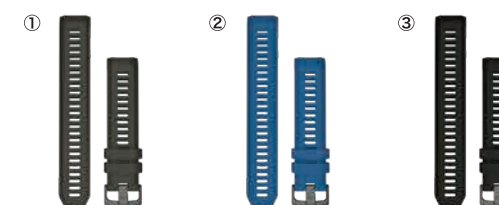

INSTINCT 2 / INSTINCT CROSSOVER

¥5,500(税込)

① Graphite	010-13105-10
② Tidal Blue	010-13105-18
③ Black	010-13105-16

液晶保護フィルム ¥1,320(税込)

① INSTINCT DUAL POWER / AMOLED 50mm用	M04-JPC10-96
② INSTINCT DUAL POWER / AMOLED 45mm用	M04-JPC10-95
③ INSTINCT E 45mm用	M04-JPC10-94
④ INSTINCT E 40mm用(LILY2共通)	M04-JPC10-84
⑤ INSTINCT 2X用	M04-JPC10-37
⑥ INSTINCT 2用	M04-JPC10-67
⑦ INSTINCT CROSSOVER用	M04-JPC10-51

充電ケーブル

USB-C
充電ケーブル
(Type B)
¥4,180(税込)
010-13278-00

充電ケーブル
(Type B)
¥3,190(税込)
010-12496-15