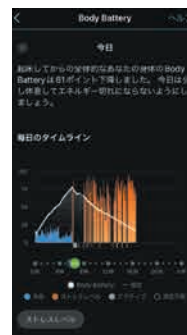

TACTICAL EDITIONのみ

バックライトの輝度を抑えるナイトビジョン

暗視モードの「ナイトビジョン」をONにすると画面のバックライトが低下。暗視ゴーグルをつけている時でも画面の表示をはっきり確認できる。

現在地を高精度に確認できるデュアルポジションフォーマット

NATOで使用されてきた高精度なグリッドコード「MGRS」のデータを同時に表示。1メートルオーダーで座標を示すことができるため、どこにいても現在地を正確に把握。

GARMIN CONNECT

デバイスはBluetooth® でスマートフォンとペアリング可能。計測したデータを転送し、さまざまなアクティビティの記録や日常のライフログをアプリで管理。

Android9.0/iOS16.0以降に対応(2025年1月現在)

Bluetooth® ワードマークおよびロゴは登録商標であり、Bluetooth SIG, Inc.が所有権を有します。

カラダのバッテリー切れを防ぐ

次のアクティビティの準備が整っているか、あるいは休息が必要か、その時々のカラダのエネルギーレベルを5~100の数値で表示。

仕事効率向上のための睡眠状況を知る

健康の基礎になる睡眠状態もGarminでしっかり管理。深い/浅い/レム/非レムになっている時間をモニタリングし、睡眠の質を把握。

※時計画面表示はINSTICT3 AMOLEDの場合(Tactical Editionは除く)

INSTINCT 3 AMOLED

見やすい高彩度AMOLEDディスプレイ搭載モデル

INSTINCT 3 AMOLED 50mm

Black / Charcoal
010-03020-30/¥87,800(税込)