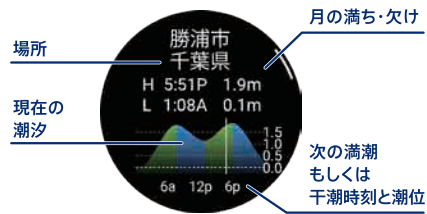

レム睡眠・ノンレム睡眠をモニタリングし、睡眠の質を管理。

Suica対応

電車はもちろん、普段の買い物もランニング中の水分補給も、すべてひとつで完結。
※Suicaは東日本旅客鉄道株式会社の登録商標です。

ナビゲーション

事前に目的地を設定することで、その地点までの距離方角をお知らせ。

週間運動量

アクティビティの活動量を1週間単位で計測し、運動傾向などを分析表示。

Body Battery

カラダのエネルギーを可視化し、運動や休息のタイミングをお知らせ。

消費カロリー

基盤データと運動パターンを基に消費カロリーを計算。

ストレスレベル

心拍数からストレス状態をモニタリングし、メンタルのコンディションもサポート。

ステップ数

歩数はもちろん、階段の上り下りなどさまざまな運動履歴を計測管理。

血中酸素トラッキング ※2

血中に取り込まれた酸素レベルを計測し、フィットネスのパフォーマンス向上やウェルネスライフをサポート。

※1 スマートフォンとのペアリングが必要です。 ※2 本機能は自己診断又は医師への相談をはじめとする医学的な使用を意図するものではなく、疾病の治療・診断・予防を目的とした医療機器ではありません。

SPECIALTY FUNCTIONS

潮の満ち引きを確認できるタイドグラフ

満潮・干潮の時間を確認できるタイドグラフ(潮汐表)を表示。GPSによる現在地の情報はもちろん、経度緯度を入力すれば任意の場所の潮汐情報もチェックできる。