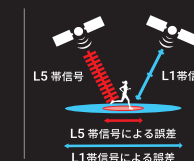

GNSSマルチバンド※6

最先端の4システム測位、高精度な測位が瞬時に可能。GNSSマルチバンドにも対応し、複雑な地形環境下でも精度の高い測位を実現。