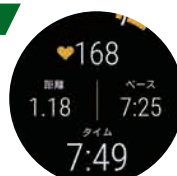

スキー・スノーボード

キッカーのアプローチスピードを記録/分析し、ランディングの成功率アップ! ライディング計測で、いつものホームゲレンデがワールドカップ会場に。最高速度や平均速度、また走行軌跡により転倒箇所なども確認。

ライディング自動検知

ライディングとリフトを自動で検知し計測。

アクティビティ中に表示される数値

- 滑走/表示している滑走名
- Max Speed/最高速度
- Aスピード/平均スピード
- 積算標高差/計測した標高の差異
- 滑走時間/滑走した時間の合計

トレイルランニング

長時間で過酷な環境のレースをサポート。ペースやタイム、距離が分かるだけでなく、ABCセンサーや光学式心拍計を備えているので安心してレースに臨める!ロングバッテリーのInstinctを相棒に、山を駆け巡ろう。

ナビゲーション

予めルートを設定すればナビゲーションを実行。あとどれくらい登りが続くかを視覚的に表示し、目的地到着時間なども確認が可能。

アクティビティ中に表示される数値

- タイム/現在の総タイム
- 距離/現在の総移動距離
- ペース/現在のペース(分/km)
- 昇降速度/1時間当たりの昇降速度(m)
- 総上昇量・総下降量/スタートから上昇・下降した高度

SEA/RIVER ACTIVITY

サーフィン

リーフブレイクでも突如現れるサンゴ岩。MIL規格の強靭設計で致命的なヒットにも耐えることができるだろう。事前にハイトイドとロータイトイドのスケジュールを確認し、ベストなコンディションでライド!

ライド自動検知

ライドを自動で検知し、サーフィンをした波の数、到達最大速度や移動距離を記録。

アクティビティ中に表示される数値

- タイム/現在の総タイム
- スピード/現在のスピード(7km/時を表示)
- 方向/北を指すコンパス
- 軌跡/自分が通った軌跡

釣り

久しぶりの巨大なシーバス。腕元のINSTINCTで素早く釣果を記録し、今回のベストスポットをポイント登録。来年シーズンへの楽しみがまたひとつ増えた。

ポイント登録

自分がある場所をポイントとして登録が可能。

アクティビティ中に表示される数値

- 釣果/魚釣りの成果
- 日の出日没時間/その日の日の出・日没の時間
- 方向/北を指すコンパス
- 軌跡/自分が通った軌跡
- タイム/現在の総タイム

URBAN ACTIVITY