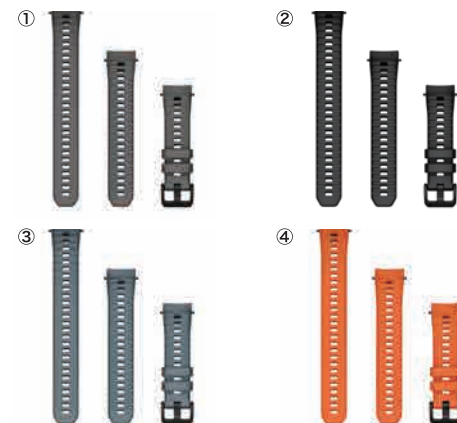

ACCESSORIES

アクティビティやスタイルに合わせてバンド交換が可能

INSTINCT 3 / 45mm 用

¥8,000(税込)

① Black	010-13395-00
② Ember Orange	010-13395-01
③ Twilight	010-13395-02
④ Neotropic	010-13395-03
⑤ Solstice	010-13395-04

INSTINCT 3 / 50mm 用

¥8,000(税込)

① Charcoal	010-13396-00
② Black	010-13396-01
③ Ember Orange	010-13396-02
④ Solstice	010-13396-03
⑤ Twilight	010-13396-04
⑥ Neotropic	010-13396-05

INSTINCT E / 40mm 用 2サイズ

¥8,000(税込)

① Charcoal	010-13397-00
② Black	010-13397-01
③ Twilight	010-13397-02
④ Ember Orange	010-13397-03

INSTINCT E / 45mm 用

¥8,000(税込)

① Charcoal	010-13398-00
② Black	010-13398-01
③ Electric Lime	010-13398-02
④ Ember Orange	010-13398-03

INSTINCT 2X

¥5,500(税込)

① Graphite	010-13295-00
② Moss	010-13295-05

INSTINCT 2 / INSTINCT CROSSOVER

¥5,500(税込)

① Graphite	010-13105-10
② Tidal Blue	010-13105-18
③ Black	010-13105-16

液晶保護フィルム ¥1,320(税込)

① INSTINCT DUAL POWER / AMOLED 50mm用	M04-JPC10-96
② INSTINCT DUAL POWER / AMOLED 45mm用	M04-JPC10-95
③ INSTINCT E 45mm用	M04-JPC10-94
④ INSTINCT E 40mm用(LILY2共通)	M04-JPC10-84
⑤ INSTINCT 2X用	M04-JPC10-37
⑥ INSTINCT 2用	M04-JPC10-67
⑦ INSTINCT CROSSOVER用	M04-JPC10-51

充電ケーブル

USB-C
充電ケーブル
(Type B)
¥4,180(税込)
010-13278-00

充電ケーブル
(Type B)
¥3,190(税込)
010-12496-15