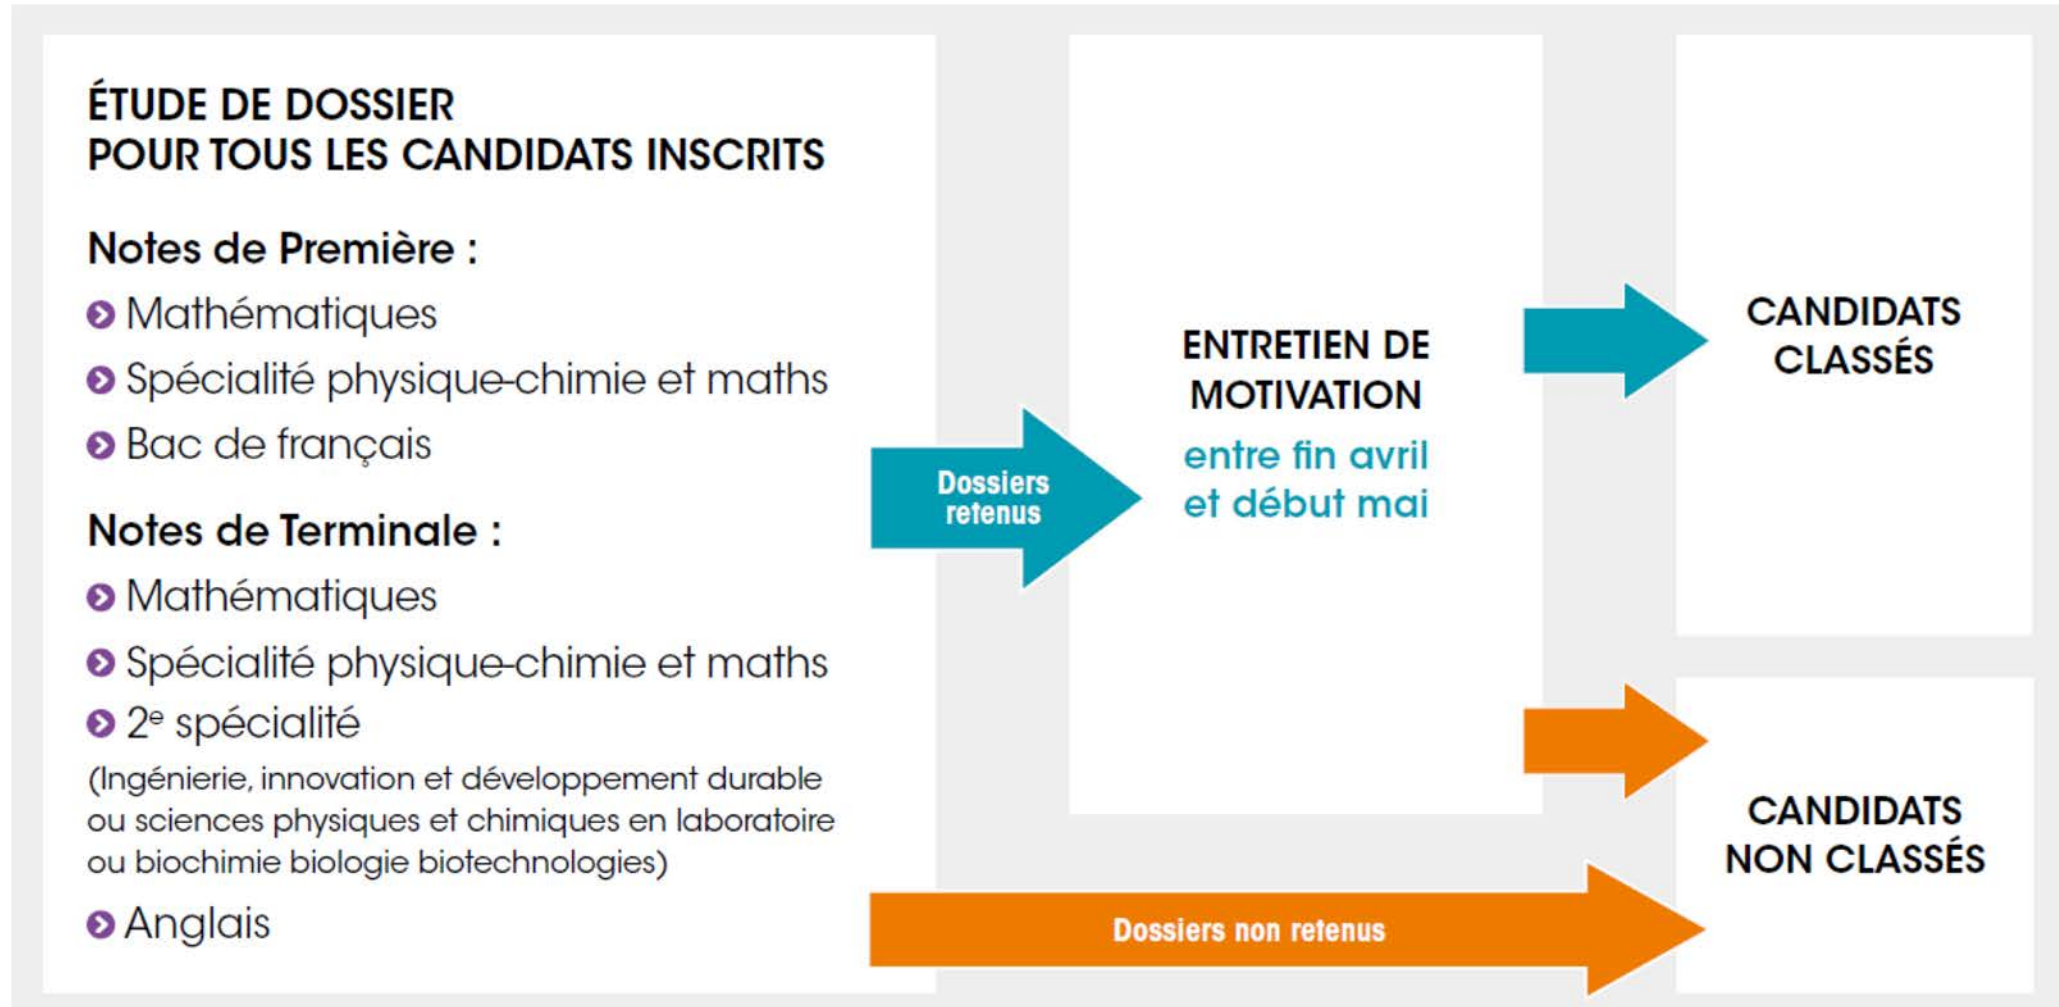

Concours Bac Techno 2024