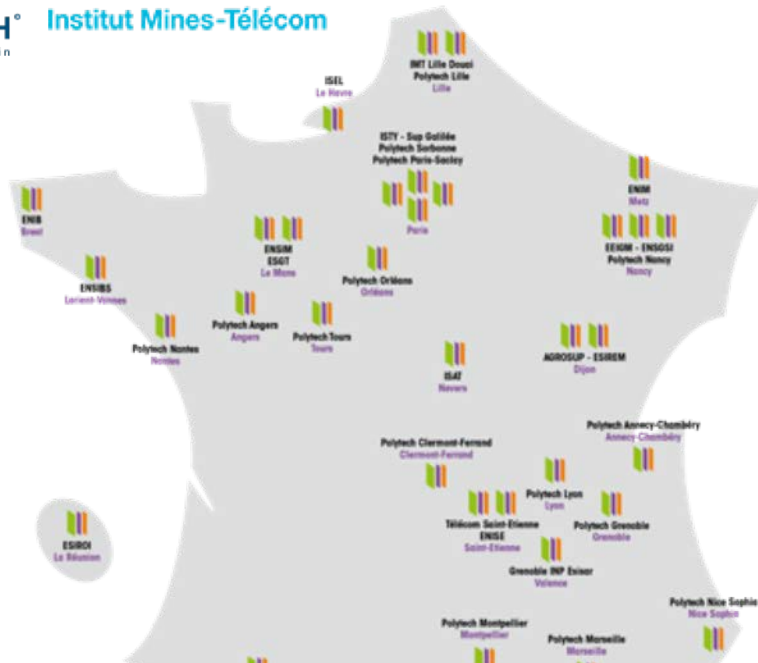

En terminale

- **Toutes filières d'ingénieurs confondus Mathématiques + une spécialité aux choix :**
 - Sciences de l'ingénieur
 - Physique-chimie
 - Sciences de la vie et la terre
 - Numérique et sciences informatiques,
 - Biologie-écologie (lycées agricoles)

¹ Sciences de la vie et de la terre / biologie écologie (dans les lycées agricoles)

Concours Bac Techno 2024

Les modalités du concours GEIPI

60€
(gratuit pour les boursiers)

Bac général

- 34 places à l'ESIROI
- Epreuve écrite de 3h le 30 avril 2024
- 2 Sites d'examens
 - Sud : Esiroi Campus de Terre Sainte
 - Nord : Amphi A177 - Parc Technologique Universitaire

Bac technologique

- 4 places STI2D et 2 places STL à l'ESIROI
- Uniquement sur entretien après étude du dossier

1 Concours, 1 vœu multiple
35 écoles d'ingénieurs publiques Post
Bac

Comment intégrer l'ESIROI ? Le concours GEIPI-Polytech