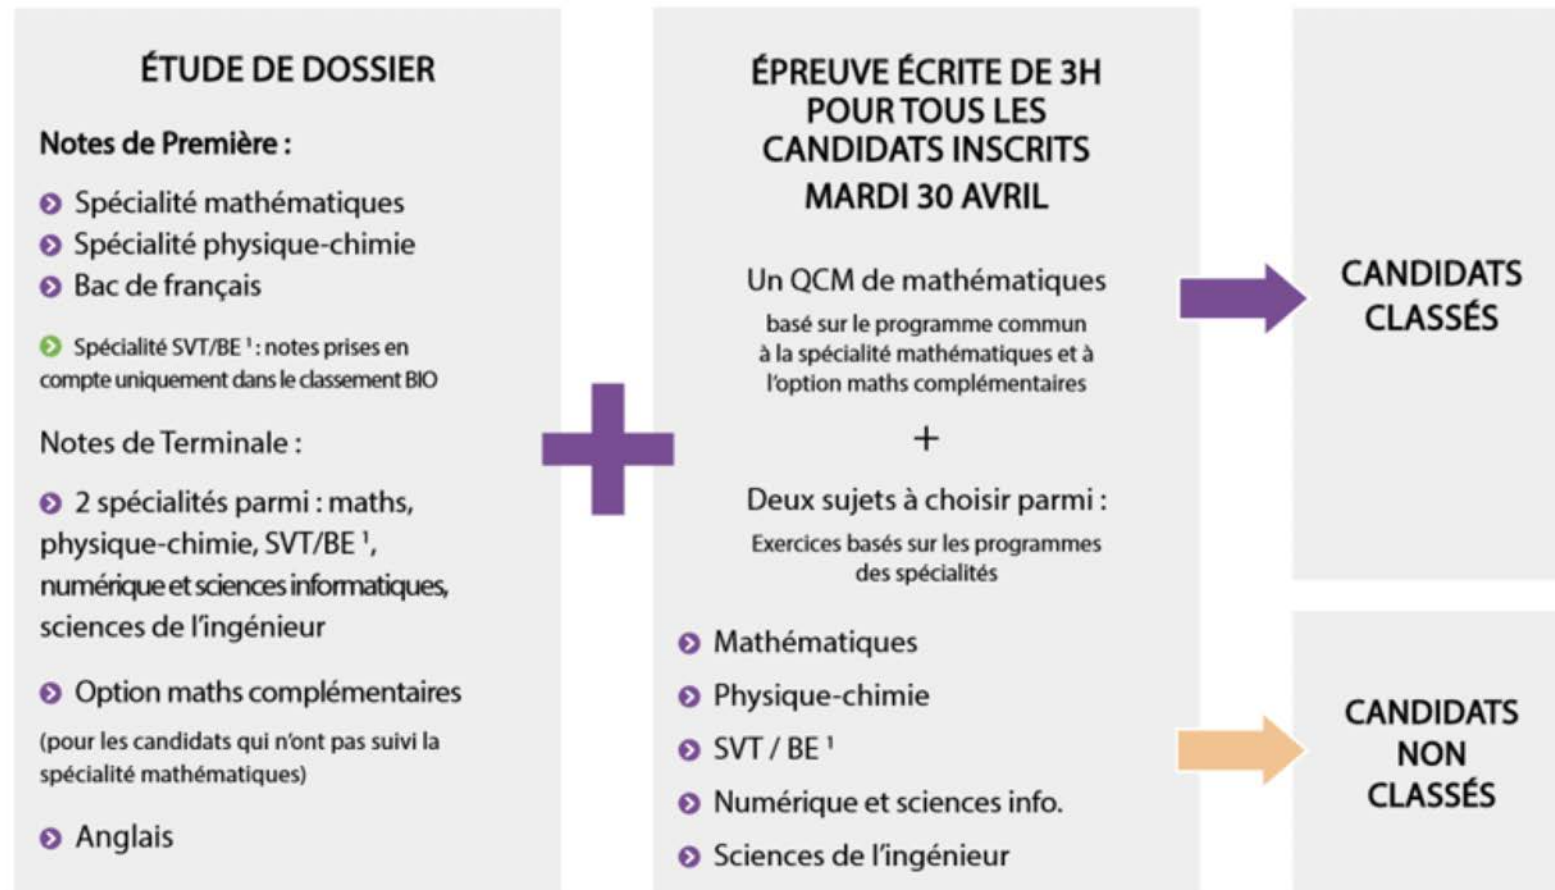

Concours Bac Général 2024

DÉROULEMENT DU CONCOURS

¹ Sciences de la vie et de la terre / biologie écologie (dans les lycées agricoles)