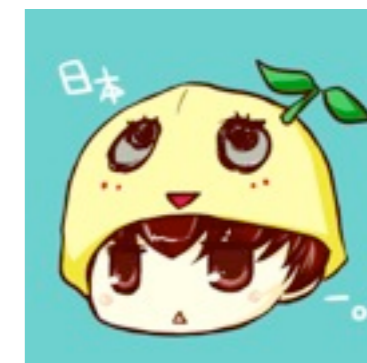

# @ryoeko アイユシの歴史

自宅Ruby会議02

2014/02/08

関口亮一  
@ryoeko

# ● 関口 亮一

- パーフェクトRubyという本を執筆しました
- @ryopeko としてのほうが知られていたりする
- @ryopekowife の旦那さんの奥さんの旦那さんとしてのほうがもっと知られていたりする

本編だよ

@ryopeko の  
アイコンの歴史

初代 @ryopeko アイコン

オレンジバードというディズニーの  
キャラクターの縫いぐるみ

わいふ氏曰く

「似てるから」

3年は使ってたと思う

さっきのぬいぐるみの別アングル

わいふ氏が自宅の冷蔵庫のホワイトボードに  
書いたらくがき

アホ毛ぺこ  
わいふ氏描きおろし

サンタペこ

クリスマス限定わいふ氏描きおろし

ふなっしーぺこ (現アイコン)  
わいふ氏描きおろし

おまけ