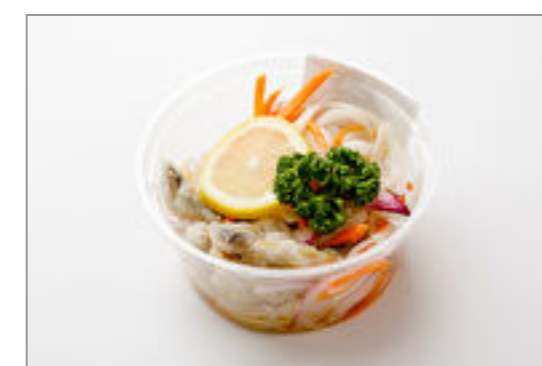

10種のスパイス香る!自家製本格CURRY

1,250円(税込1,350円) / 品番:TKFP008

『シャキシャキ』野菜と鰹のエスカベッシュ

584円(税込630円) / 品番:TKFP009

『贅沢』山芋とキノコのマリナーゼ

584円(税込630円) / 品番:TKFP010

いちごマフィン(プレーン)

491円(税込530円) / 品番:TKFP012