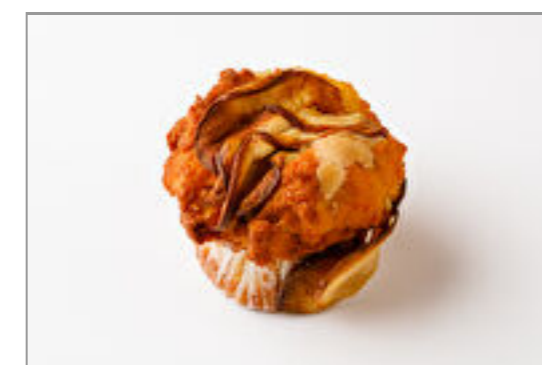

10種のスパイス香る!自家製本格CURRY

1,250円(税込1,350円) / 品番:TKFP008

『シャキシャキ』野菜と鰹のエスカベッシュ

584円(税込630円) / 品番:TKFP009

『贅沢』山芋とキノコのマリナーゼ

584円(税込630円) / 品番:TKFP010

いちごマフィン(プレーン)

491円(税込530円) / 品番:TKFP012