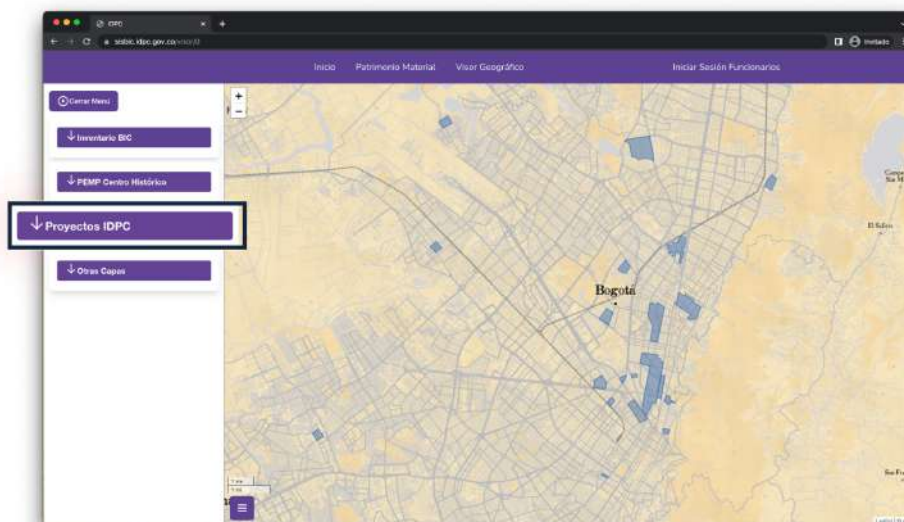

Paso 2.

Hacer clic en **Proyectos IDPC**