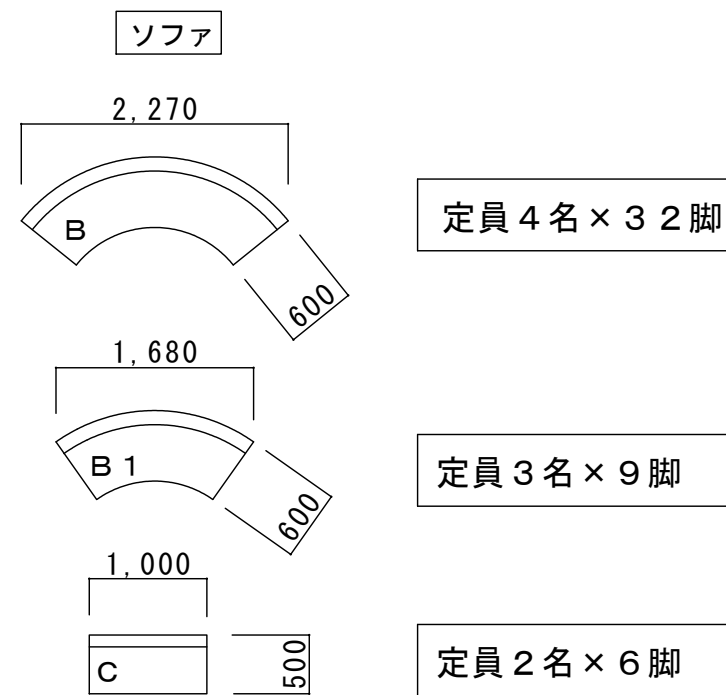

グランドサロン十三

1階平面図

(踊場、ステージのサイズは別紙参照)

1階客室面積 約275㎡
(内踊場面積 約69㎡)

※ 踊場のソファ及びテーブル（青色）は移動、撤去可能