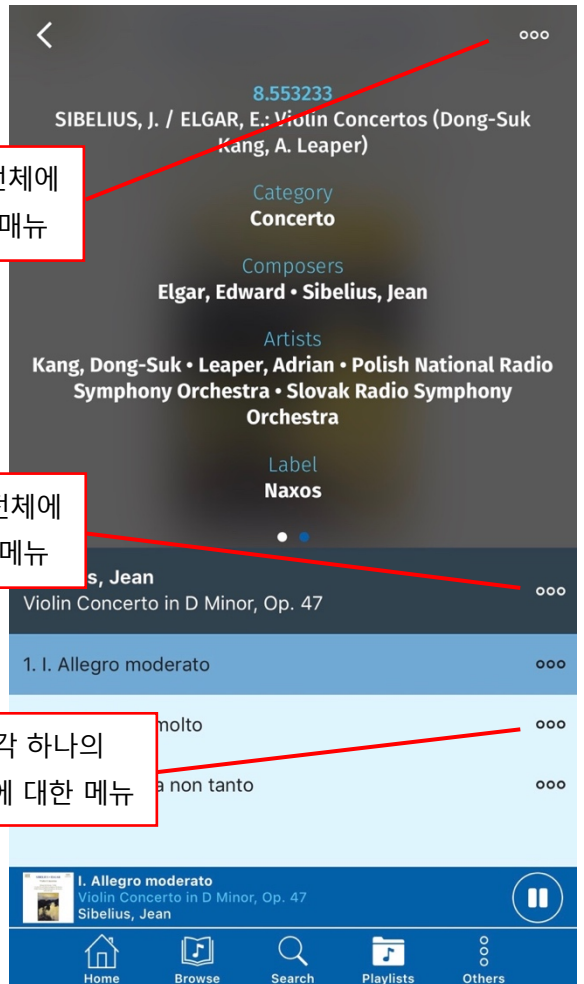

음악목록 계정(메일주소/비밀번호)으로 모바일 앱 로그인 가능

NML 이용을 마친 후 브라우저 상단의 "로그아웃" 버튼 클릭

# Naxos Music Library 이용 - NML 모바일 앱

[App Store \(아이폰\)](#) / [Google Play Store \(안드로이드\)](#)

NML 앱 설치 후 열기

컴퓨터로 NML 에서 등록한 **본인의 음악목록 계정 메일주소(Username)와 비밀번호>Password**로 모바일 앱 로그인

NML 은 스트리밍 DB 이므로, 데이터 무제한 요금제 사용자가 아닐 경우 데이터 사용을 권장하지 않습니다. (사용 전 wifi 에 연결되어 있는지 확인해 주세요.)

로그인 후 업데이트 된 앨범 목록 확인 가능

하단의 Browse 메뉴에서는 세부 장르별(카테고리) 앨범 보기 가능

직접 원하는 음악을 찾아서 듣고자 할 경우 하단 중앙에 있는 **Search** 버튼 터치. 컴퓨터의 **키워드 검색**과 동일 (**영어로 검색**)

앨범 전체에 대한 메뉴

작품 전체에 대한 메뉴

각각 하나의 트랙에 대한 메뉴

앨범 페이지 - 커버 이미지와 앨범 정보 / 각각의 트랙을 터치해서 음악 감상

ooo

이 버튼은 앨범 전체, 작품 (모든 악장 포함), 또는 각각의 트랙에 대한 메뉴로 연결. 버튼 터치시 왼쪽의 화면처럼 메뉴 이동.

**Download for Offline Streaming**

모바일 앱 내에서 들을 수 있도록 선택한 앨범이나 작품, 트랙 다운로드. 해당 모바일 기기가 인터넷에 연결되어 있지 않아도 (wifi 나 데이터 없이) 앱 내에서 들을 수 있음. 단, 다운로드 후 30 일간 유효.