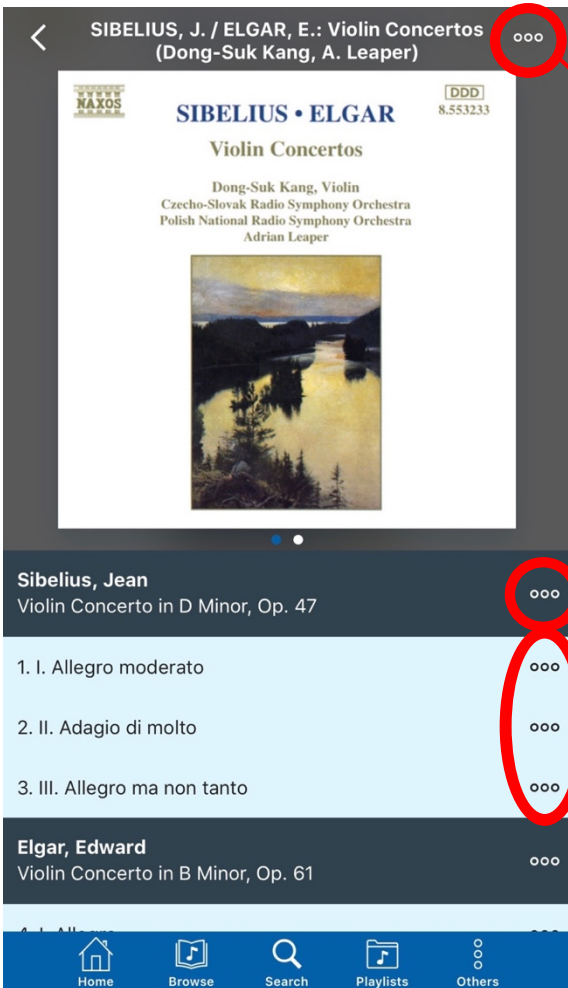

음악목록 계정(메일주소/비밀번호)으로 모바일 앱 로그인 가능

NML 이용을 마친 후 브라우저 상단의 "로그아웃" 버튼 클릭

# Naxos Music Library 이용 - NML 모바일 앱

[App Store \(아이폰\)](#) / [Google Play Store \(안드로이드\)](#)

NML 앱 설치 후 열기

컴퓨터로 NML 에서 등록한 **본인의 음악목록 계정 메일주소(Username)와 비밀번호>Password**로 모바일 앱 로그인

NML 은 스트리밍 DB 이므로, 데이터 무제한 요금제 사용자가 아닐 경우 데이터 사용을 권장하지 않습니다. (사용 전 wifi 에 연결되어 있는지 확인해 주세요.)

로그인 후 업데이트 된 앨범 목록 확인 가능

하단의 Browse 메뉴에서는 세부 장르별(카테고리) 앨범 보기 가능

직접 원하는 음악을 찾아서 듣고자 할 경우 하단 중앙에 있는 **Search** 버튼 터치. 컴퓨터의 **키워드 검색**과 동일 (**영어로 검색**)

앨범 전체에 대한 메뉴

작품 전체에 대한 메뉴

각각 하나의 트랙에 대한 메뉴

앨범 페이지 - 커버 이미지와 앨범 정보 / 각각의 트랙을 터치해서 음악 감상

ooo

이 버튼은 앨범 전체, 작품 (모든 악장 포함), 또는 각각의 트랙에 대한 메뉴로 연결. 버튼 터치시 왼쪽의 화면처럼 메뉴 이동.

**Download for Offline Streaming**

모바일 앱 내에서 들을 수 있도록 선택한 앨범이나 작품, 트랙 다운로드. 해당 모바일 기기가 인터넷에 연결되어 있지 않아도 (wifi 나 데이터 없이) 앱 내에서 들을 수 있음. 단, 다운로드 후 30 일간 유효.