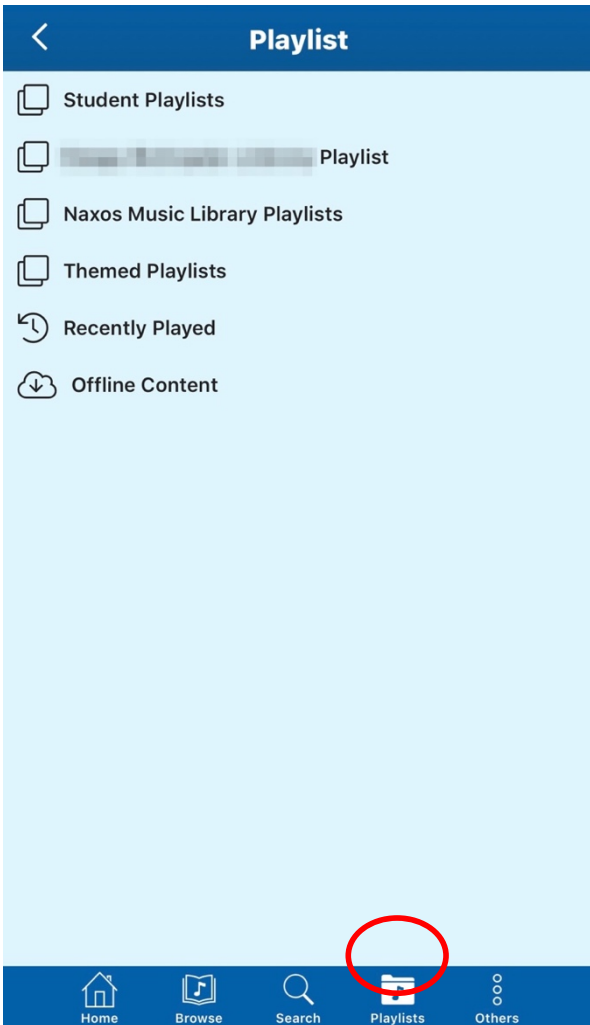

로그인 후 업데이트 된 앨범 목록 확인 가능

하단의 Browse 메뉴에서는 세부 장르별(카테고리) 앨범 보기 가능

직접 원하는 음악을 찾아서 듣고자 할 경우 하단 중앙에 있는 **Search** 버튼 터치. 컴퓨터의 **키워드 검색**과 동일 (**영어로 검색**)

앨범 전체에 대한 메뉴

작품 전체에 대한 메뉴

각각 하나의 트랙에 대한 메뉴

앨범 페이지 - 커버 이미지와 앨범 정보 / 각각의 트랙을 터치해서 음악 감상

ooo

이 버튼은 앨범 전체, 작품 (모든 악장 포함), 또는 각각의 트랙에 대한 메뉴로 연결. 버튼 터치시 왼쪽의 화면처럼 메뉴 이동.

**Download for Offline Streaming**

모바일 앱 내에서 들을 수 있도록 선택한 앨범이나 작품, 트랙 다운로드. 해당 모바일 기기가 인터넷에 연결되어 있지 않아도 (wifi 나 데이터 없이) 앱 내에서 들을 수 있음. 단, 다운로드 후 30 일간 유효.

**Add to Playlist**

모바일 앱에서 음악목록에 추가

< 음악목록 메뉴 >

**Student Playlists**

본인의 음악목록에 접근, 추가/수정/삭제 등의 편집 및 음악목록 내 음악 감상 가능

**[기관명] Playlist**

기관 관리자 또는 (학교 도서관의 경우) 교수 등 음악목록 이용자는 음악목록 접근 및 감상 가능

**Naxos Music Library Playlists**