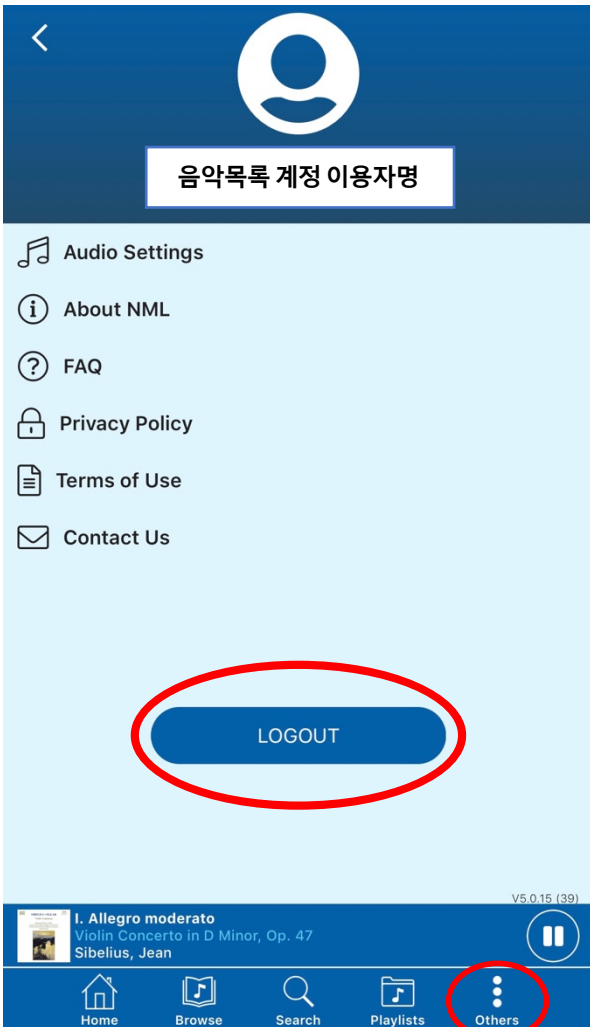

**Add to Playlist**

모바일 앱에서 음악목록에 추가

< 음악목록 메뉴 >

**Student Playlists**

본인의 음악목록에 접근, 추가/수정/삭제 등의 편집 및 음악목록 내 음악 감상 가능

**[기관명] Playlist**

기관 관리자 또는 (학교 도서관의 경우) 교수 등 음악목록 이용자는 음악목록 접근 및 감상 가능

**Naxos Music Library Playlists**

**모든 이용이 끝나면 반드시**

앱 하단 우측의 **Others > LOGOUT** 버튼 클릭!  
(구독 기관별로 동시접속자 수 제한이 있으므로 다른 이용자들을 위해 이용 후 꼭 로그아웃 해 주세요!)

이용자의 음악목록 계정은 6개월간 접속이 없으면 자동으로 비활성화되므로, 최소 6개월에 한 번 이상 접속해 주셔야 유지됩니다. 비활성화된 경우, 도서관 웹사이트를 통해 NML에 접속 후 음악목록 메뉴에서 로그인 후 계정 재활성화를 시도해 주세요.