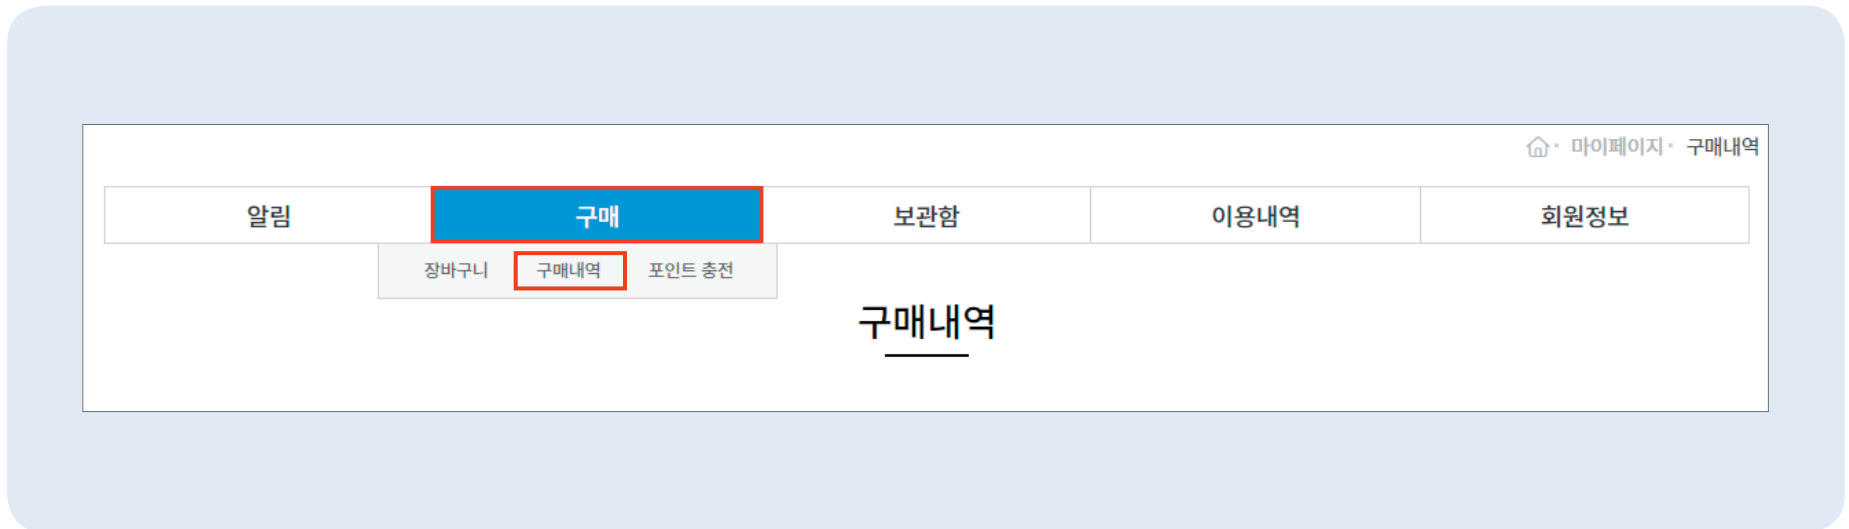

5. 구매내역 확인

- 구매 메뉴에서 구매내역으로 이동하면 구매한 논문을 확인할 수 있습니다.
- 구매한 논문은 구매내역에서 5일 간 자유롭게 다운로드 받을 수 있습니다.