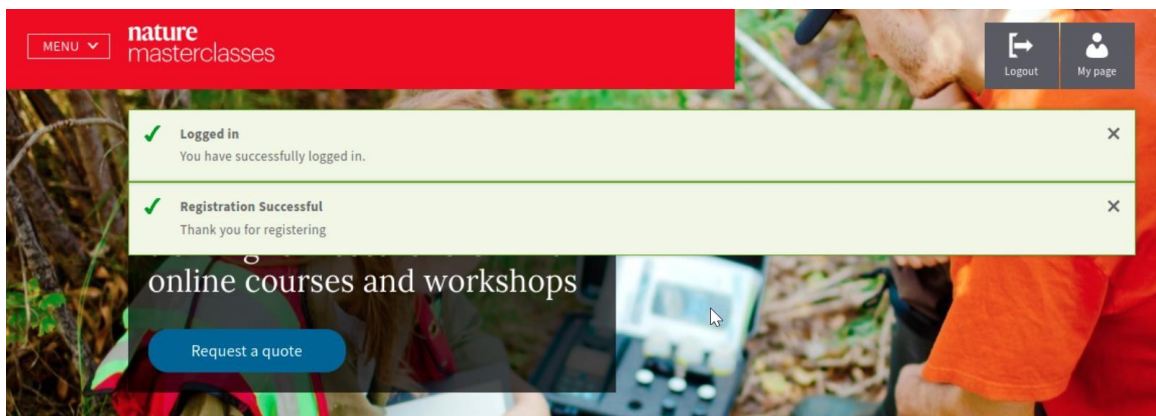

Please click on the following link to verify your email address.

[Verify your email address](#)

If the link does not work, please copy following link into your browser <http://naturemasterclasses-preview.springer-sbm.com:9000/myprofile-email/change/62c852501b00000287c6d5a3>

단계

인증 링크를 클릭하면 자동으로 로그인된 네이처 마스터클래스 웹사이트로 돌아갑니다. 이제 강좌 페이지를 방문하여 학습을 시작할 준비가 되었습니다!

단계

계정에서 로그아웃한 경우 오른쪽 상단의 '로그인' 아이콘을 클릭하여 다시 로그인할 수 있습니다(1단계의 그림 참조). 로그인 페이지에서 "일반 로그인" 섹션으로 이동하여 등록할 때 생성한 이메일과 비밀번호를 입력합니다. 로그인을 클릭하면 학습을 계속할 준비가 완료됩니다!