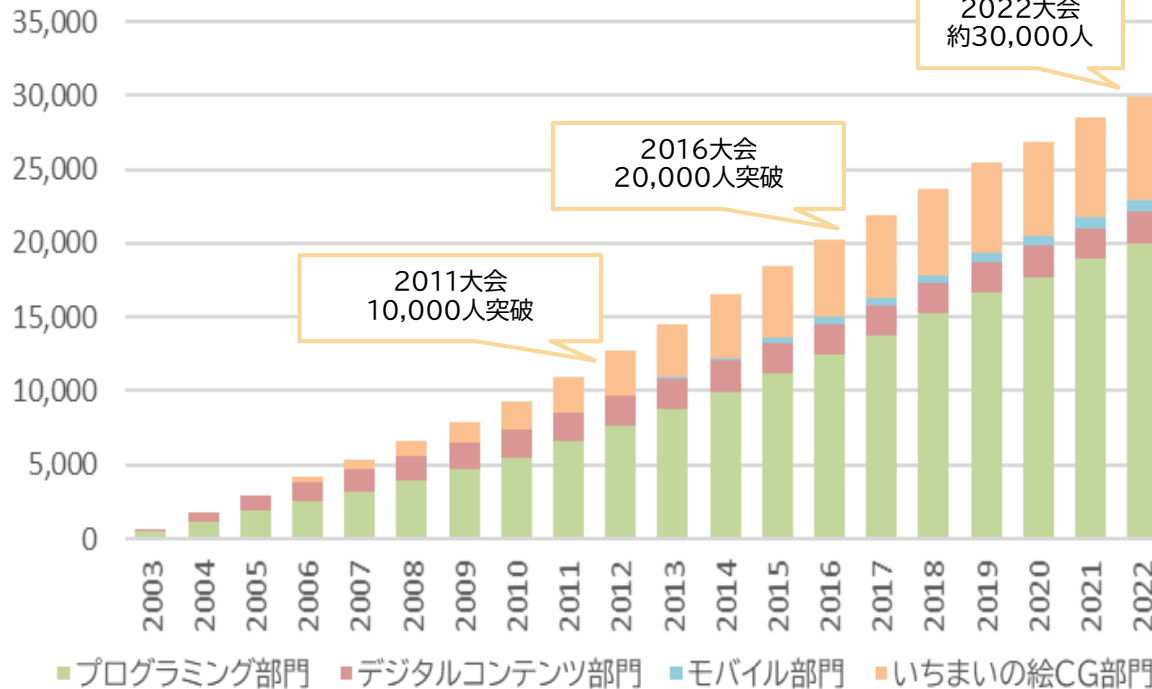

に・ぜろ・に・さん

パソコン甲子園2023

第21回全国高等学校パソコンコンクール

パソコン甲子園とは

- 〔主催〕 会津大学等
- 〔対象〕 高校生と高等専門学校生（3年生まで）
- 〔内容〕 プログラミング能力をはじめ、情報処理技術におけるアイデアや表現力等を競い合うICT分野の全国大会
- 〔本選日程〕 2023年11月11日（土）～12日（日）〈予定〉

パソコン甲子園の目的

情報化社会を支える人材の裾野を広げる

参加者数の推移

2003年の第1回大会から20年間で、約30,000人が全国各地から、参加しています。

主な2022大会本選参加校

大会累計参加者数(2003~2022)

【北海道・東北】

北海道札幌南高等学校/岩手県立盛岡第一高等学校
/仙台高等専門学校/福島県立郡山北工業高等学校
/福島県立平工業高等学校

【関東】

茨城県立古河中等教育学校/渋谷教育学園幕張高等学校
/筑波大学附属駒場高等学校/開成高等学校
/渋谷教育学園渋谷高等学校/東京都立小石川中等教育
学校/海城高等学校/東京都立多摩科学技術高等学校
/横浜市立南高等学校/横浜市立横浜サイエンスフ
ロントニア高等学校