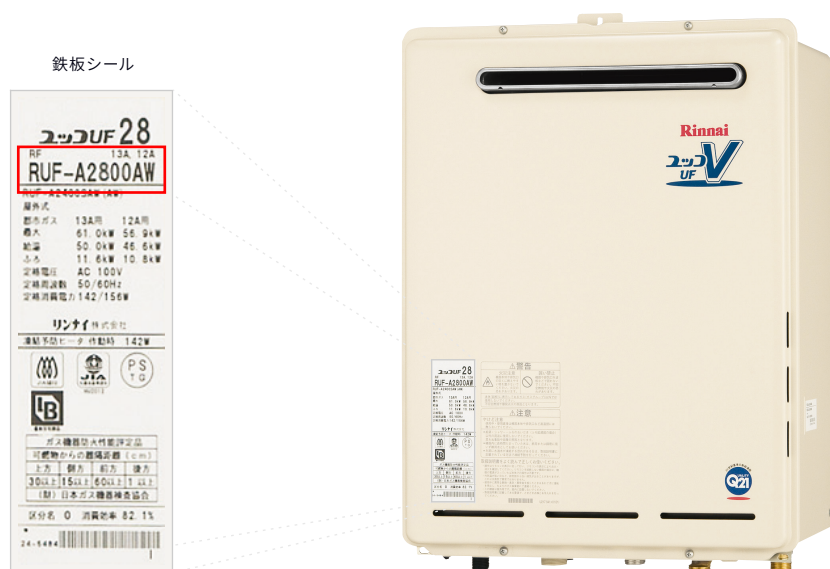

# マイクロバブルバスユニット対応給湯器一覧

### <給湯器本体での確認>

給湯器本体正面に貼ってある銘板シールで確認することができます。

シール内で一番大きく記載されているアルファベットと数字の組み合わせがシリーズ名になります。

(主にRUF、RUFH、RVDなどで始まるものが品番です。(例：RUF-A2400AW))