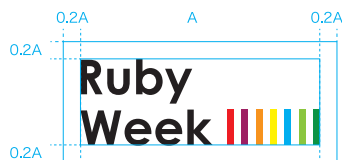

データ上で再現された色をそのままご使用ください。

※大幅な色味の変化がなければ問題ありません。

3 ロゴ_モノクロ

縦組み

横組み①

Ruby Week

横組み②

Ruby Week

横組み③

Ruby Week

ロゴタイプのみ

Ruby Week

Ruby Week

Ruby Week

4 モノクロ表現

Ruby Week

5 表現色

視認性が悪くならないよう、白背景以外は規定のクリアスペースに白ベタを敷いていただくことを推奨します。(次項参照)

6 クリアスペース

7 不適切な使用

ダウンロードしたロゴはサイズを変更して使用できますが、加工して使用することはできません。
また、ロゴ・RubyWeek のイメージを損なうような使用方法を禁止します。

×

Ruby
Week 

配色の変更