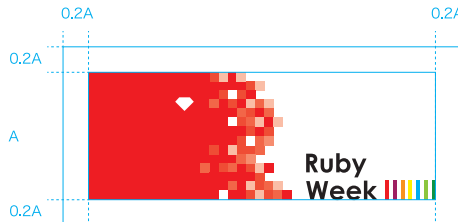

データ上で再現された色をそのままご使用ください。

※大幅な色味の変化がなければ問題ありません。

3 ロゴ_モノクロ

縦組み

横組み①

Ruby Week

横組み②

Ruby Week

横組み③

Ruby Week

ロゴタイプのみ

Ruby Week

Ruby Week

Ruby Week

4 モノクロ表現

Ruby Week

5 表現色

視認性が悪くならないよう、白背景以外は規定のクリアスペースに白ベタを敷いていただくことを推奨します。(次項参照)

6 クリアスペース

7 不適切な使用

ダウンロードしたロゴはサイズを変更して使用できますが、加工して使用することはできません。
また、ロゴ・RubyWeek のイメージを損なうような使用方法を禁止します。

×

Ruby
Week 

配色の変更