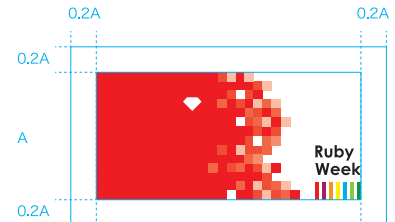

データ上で再現された色をそのままご使用ください。

※大幅な色味の変化がなければ問題ありません。

3 ロゴ_モノクロ

縦組み

横組み①

Ruby Week

横組み②

Ruby Week

横組み③

Ruby Week

ロゴタイプのみ

Ruby Week

Ruby Week

Ruby Week

4 モノクロ表現

Ruby Week

5 表現色

視認性が悪くならないよう、白背景以外は規定のクリアスペースに白ベタを敷いていただくことを推奨します。(次項参照)

6 クリアスペース

7 不適切な使用

ダウンロードしたロゴはサイズを変更して使用できますが、加工して使用することはできません。
また、ロゴ・RubyWeek のイメージを損なうような使用方法を禁止します。

×

Ruby
Week 

配色の変更