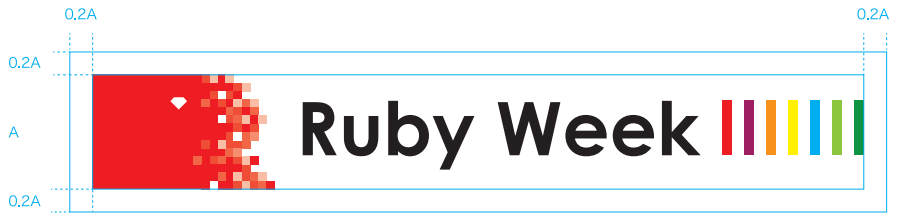

データ上で再現された色をそのままご使用ください。

※大幅な色味の変化がなければ問題ありません。

3 ロゴ_モノクロ

縦組み

横組み①

Ruby Week

横組み②

Ruby Week

横組み③

Ruby Week

ロゴタイプのみ

Ruby Week

Ruby Week

Ruby Week

4 モノクロ表現

Ruby Week

5 表現色

視認性が悪くならないよう、白背景以外は規定のクリアスペースに白ベタを敷いていただくことを推奨します。(次項参照)

6 クリアスペース

7 不適切な使用

ダウンロードしたロゴはサイズを変更して使用できますが、加工して使用することはできません。
また、ロゴ・RubyWeek のイメージを損なうような使用方法を禁止します。

×

Ruby
Week 

配色の変更