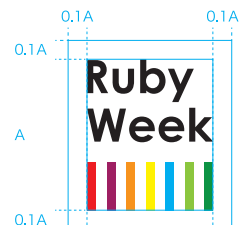

Ruby
Week 

1 ログ_カラー

縦組み

横組み①

横組み②

横組み③

ロゴタイプのみ

2 カラー表現

データ上で再現された色をそのままご使用ください。

※大幅な色味の変化がなければ問題ありません。

3 ロゴ_モノクロ

縦組み

横組み①

Ruby Week

横組み②

Ruby Week

横組み③

Ruby Week

ロゴタイプのみ

Ruby Week

Ruby Week

Ruby Week

4 モノクロ表現

Ruby Week

5 表現色

視認性が悪くならないよう、白背景以外は規定のクリアスペースに白ベタを敷いていただくことを推奨します。(次項参照)

6 クリアスペース

7 不適切な使用

ダウンロードしたロゴはサイズを変更して使用できますが、加工して使用することはできません。
また、ロゴ・RubyWeek のイメージを損なうような使用方法を禁止します。

×

Ruby
Week 

配色の変更