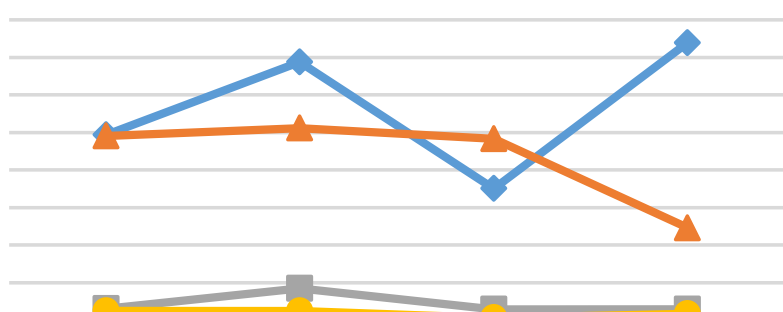

REC

40
35
30
25
20
15
10
5
0

1

2

3

4

batch6 kmeans

24.6912