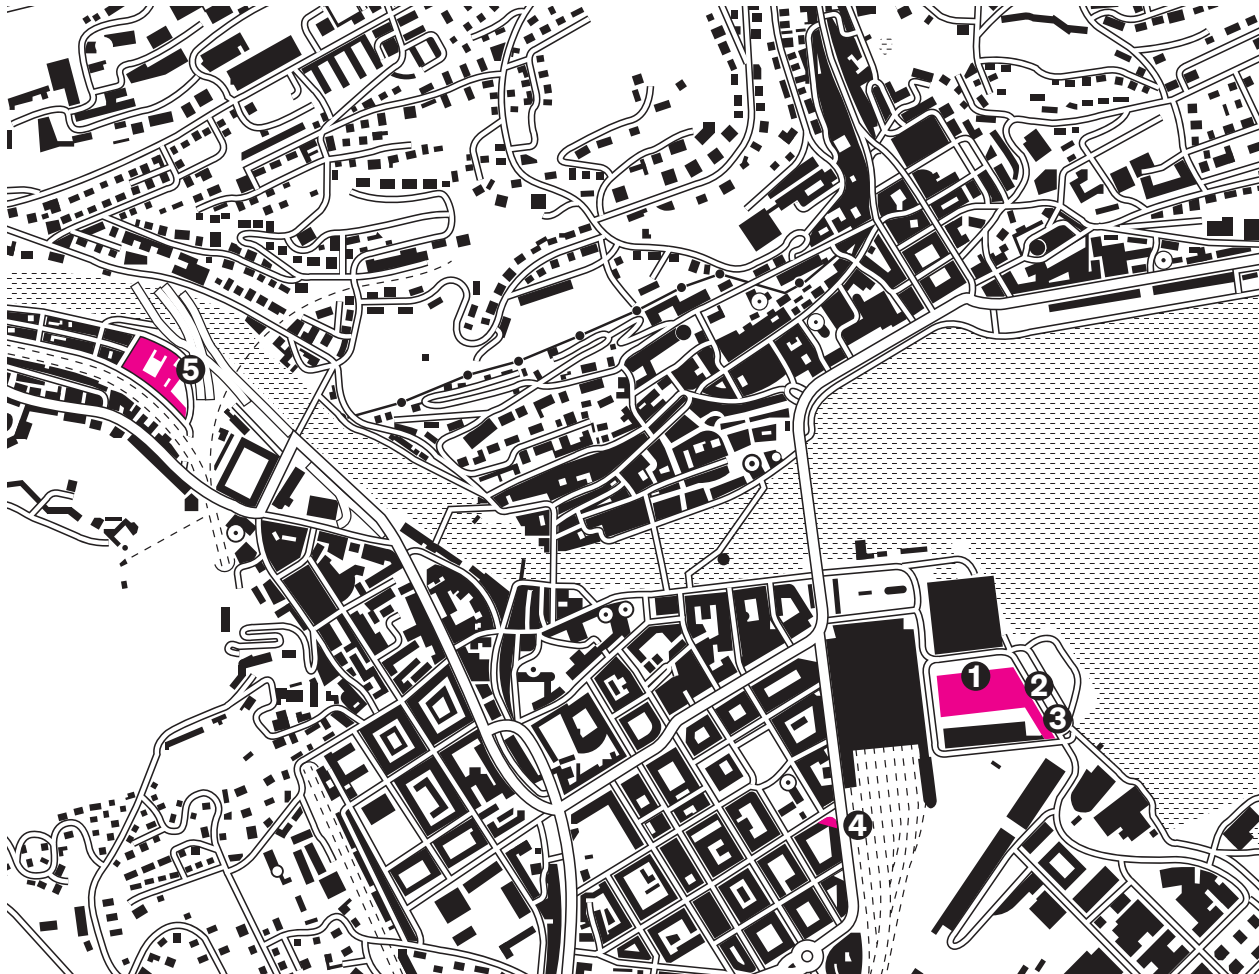

STANDORTE DER UNIVERSITÄT LUZERN

STAND MÄRZ 2022

1 FROHBURGSTRASSE 3 | HAUPTGEBÄUDE

Rektorat
Dekanat der Theologischen Fakultät
Professuren der Theologischen Fakultät
Dekanat der Kultur- und Sozialwissenschaftlichen Fakultät
Professuren der Kultur- und Sozialwissenschaftlichen Fakultät
Dekanat der Rechtswissenschaftlichen Fakultät
Professuren der Rechtswissenschaftlichen Fakultät
Dekanat der Wirtschaftswissenschaftlichen Fakultät
Professuren der Wirtschaftswissenschaftlichen Fakultät
Leitung des Departements Gesundheitswissenschaften und Medizin
Professuren des Departements Gesundheitswissenschaften und Medizin
Institute / Seminare der vier Fakultäten und des Departements
Dienste
Studiendienste
Hochschulseelsorge
Hörsäle
Zentral- und Hochschulbibliothek (ZHB) Universitärer Teil

4 ZENTRALSTRASSE 28

Studierendenorganisation SOL und Fachschaften

5 SENTIMATTSTRASSE 1

Leitung und Sekretariat Hochschulsport HSCL