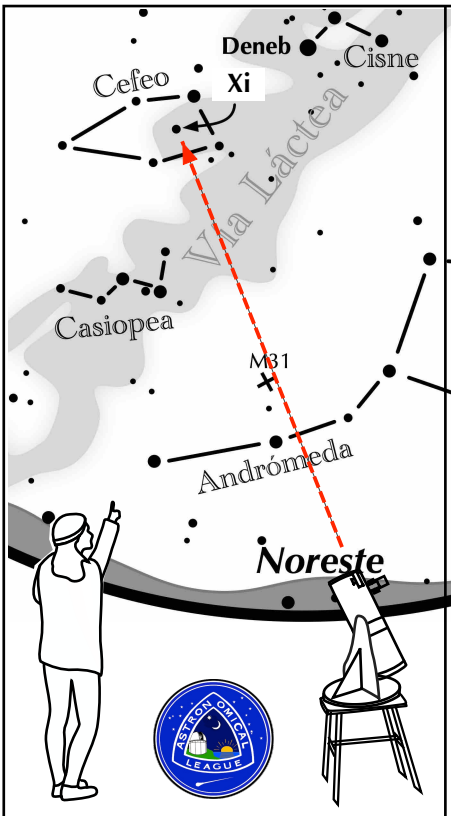

ASTRONOMICAL LEAGUE Double Star Challenge

Other Suns: Xi Cephei

How to find Xi Cephei on an August evening

Find the stars forming the house shape of Cepheus, which is the constellation above Cassiopeia in the early evening in August. Xi is the central star in the southerly portion of the house shape of Cepheus.

Suggested magnification: >50x
Suggested aperture: >3 inches

Xi Cephei

A-B separation: 7.9 sec

A magnitude: 4.4

B magnitude: 6.4

Position Angle: 275°

A & B colors: white & blue

Otros Soles: Xi Cephei

C6mo encontrar Xi Cephei en una tarde de agosto

Encuentra las estrellas que forman la forma de casa de Cefeo, que es la constelaci6n sobre Casiopea a primera hora de la tarde de agosto. Xi es la estrella central en la parte sur de la forma de la casa de Cefeo.

Ampliaci6n sugerida: >50x,
Apertura sugerida: >75 mm

Xi Cephei

A-B separaci6n: 7.9 sec

A magnitud: 4.4

B magnitud: 6.4

PA: 275°

A & B colores: blanca & azul