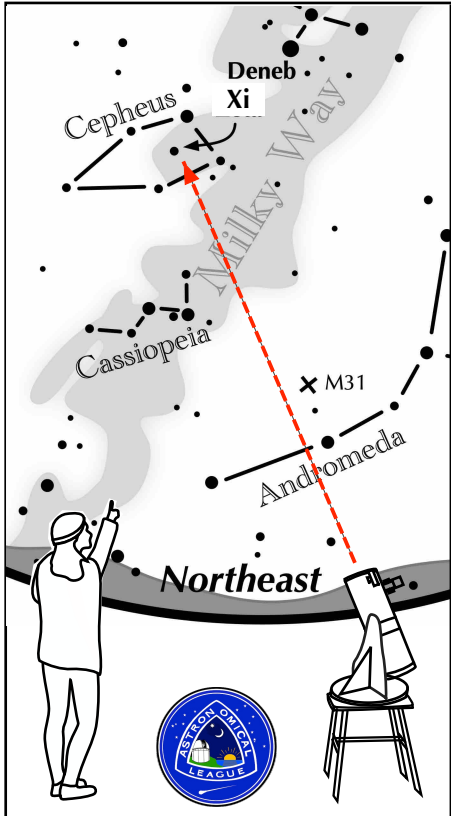

ASTRONOMICAL LEAGUE Double Star Challenge

Other Suns: Xi Cephei

How to find Xi Cephei on an August evening

Find the stars forming the house shape of Cepheus, which is the constellation above Cassiopeia in the early evening in August. Xi is the central star in the southerly portion of the house shape of Cepheus.

Suggested magnification: >50x
Suggested aperture: >3 inches

Xi Cephei

A-B separation: 7.9 sec

A magnitude: 4.4

B magnitude: 6.4

Position Angle: 275°

A & B colors: white & blue

Otros Soles: Xi Cephei

C6mo encontrar Xi Cephei en una tarde de agosto

Encuentra las estrellas que forman la forma de casa de Cefeo, que es la constelaci6n sobre Casiopea a primera hora de la tarde de agosto. Xi es la estrella central en la parte sur de la forma de la casa de Cefeo.

Ampliaci6n sugerida: >50x,
Apertura sugerida: >75 mm

Xi Cephei

A-B separaci6n: 7.9 sec

A magnitud: 4.4

B magnitud: 6.4

PA: 275°

A & B colores: blanca & azul