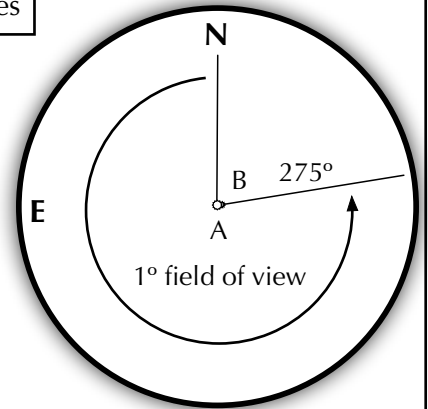

ASTRONOMICAL LEAGUE Double Star Challenge

Other Suns: Xi Cephei

How to find Xi Cephei on an August evening

Find the stars forming the house shape of Cepheus, which is the constellation above Cassiopeia in the early evening in August. Xi is the central star in the southerly portion of the house shape of Cepheus.

Suggested magnification: >50x
Suggested aperture: >3 inches

Xi Cephei

A-B separation: 7.9 sec

A magnitude: 4.4

B magnitude: 6.4

Position Angle: 275°

A & B colors: white & blue

Otros Soles: Xi Cephei

C6mo encontrar Xi Cephei en una tarde de agosto

Encuentra las estrellas que forman la forma de casa de Cefeo, que es la constelaci6n sobre Casiopea a primera hora de la tarde de agosto. Xi es la estrella central en la parte sur de la forma de la casa de Cefeo.

Ampliaci6n sugerida: >50x,
Apertura sugerida: >75 mm

Xi Cephei

A-B separaci6n: 7.9 sec

A magnitud: 4.4

B magnitud: 6.4

PA: 275°

A & B colores: blanca & azul