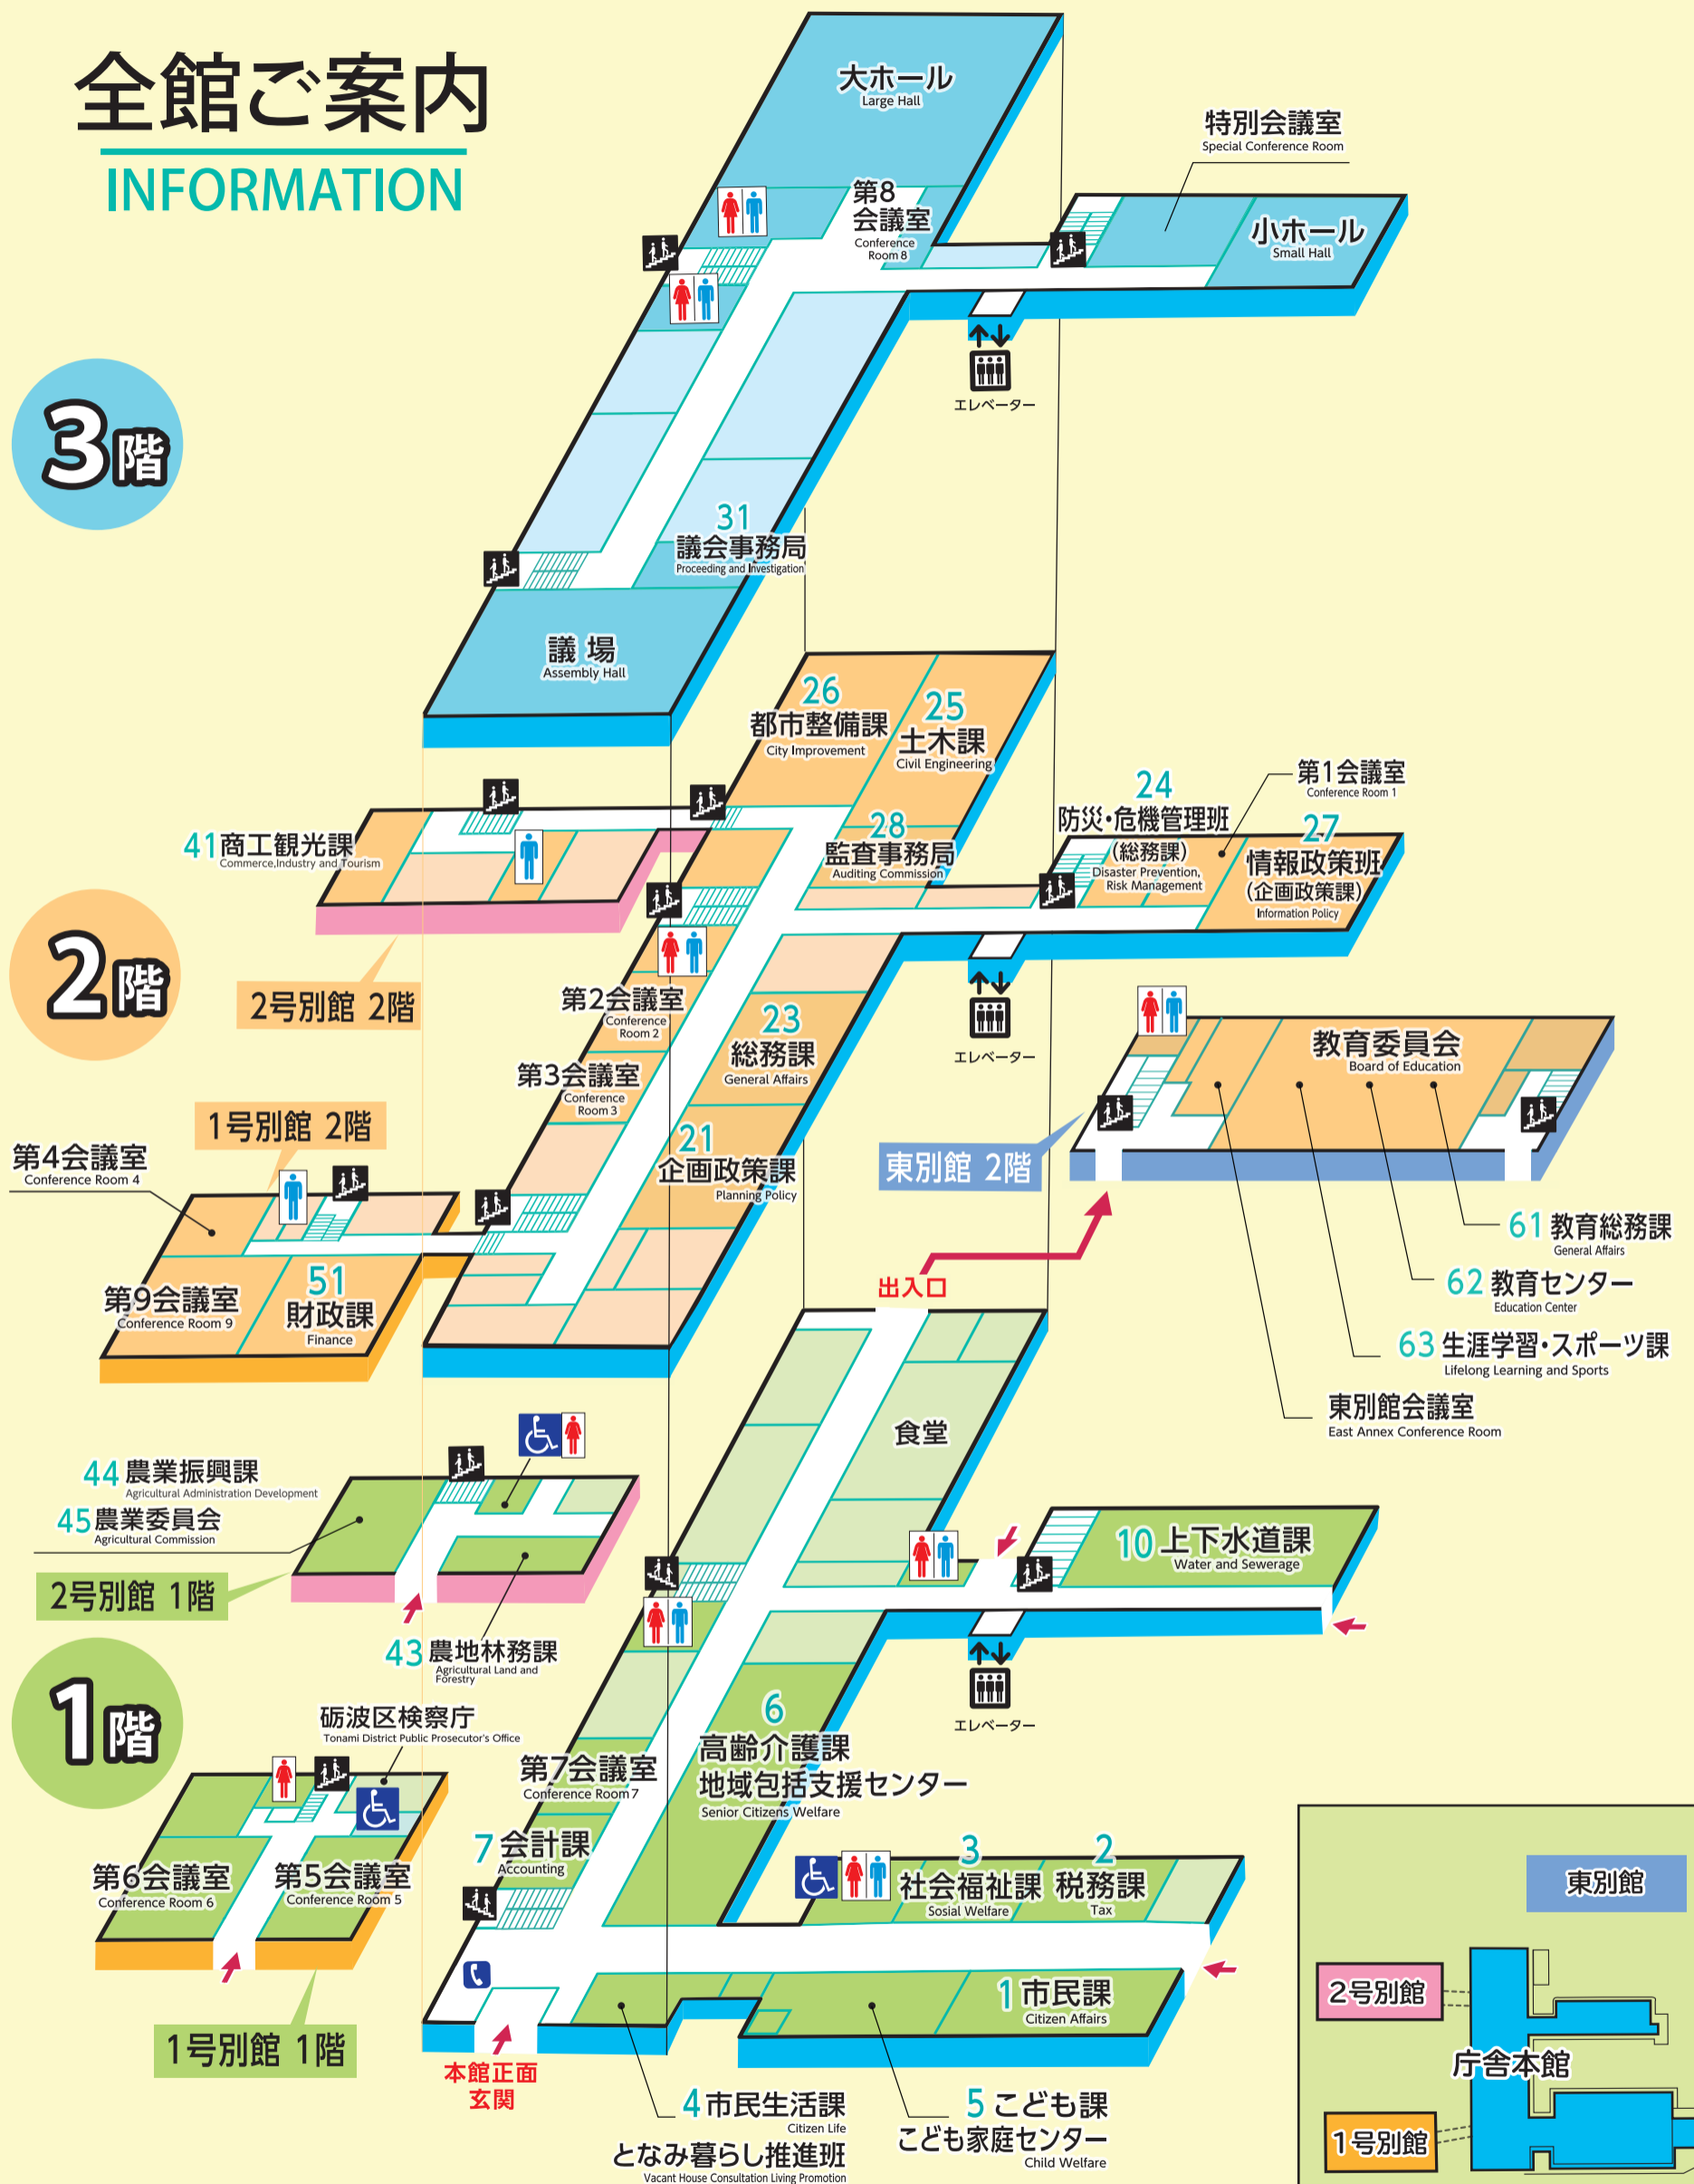

全館ご案内

INFORMATION

3階

2階

1階

庁舎全体図

○本館

1階

- 6. 高齢介護課・地域包括支援センター
- 7. 会計課

2階

- 21. 企画政策課
- 23. 総務課
- 25. 土木課
- 26. 都市整備課
- 28. 監査事務局

3階

- 31. 議会事務局
議場、大ホール

○平屋棟

1階

- 1. 市民課
- 2. 税務課
- 3. 社会福祉課
- 4. 市民生活課(となみ暮らし推進班)
- 5. こども課・こども家庭センター

2階

- 51. 財政課

○2号別館

1階

- 43. 農地林務課
- 44. 農業振興課
- 45. 農業委員会

2階

- 41. 商工観光課

○東別館

2階

- 教育委員会
- 61. 教育総務課
- 62. 教育センター
- 63. 生涯学習・スポーツ課