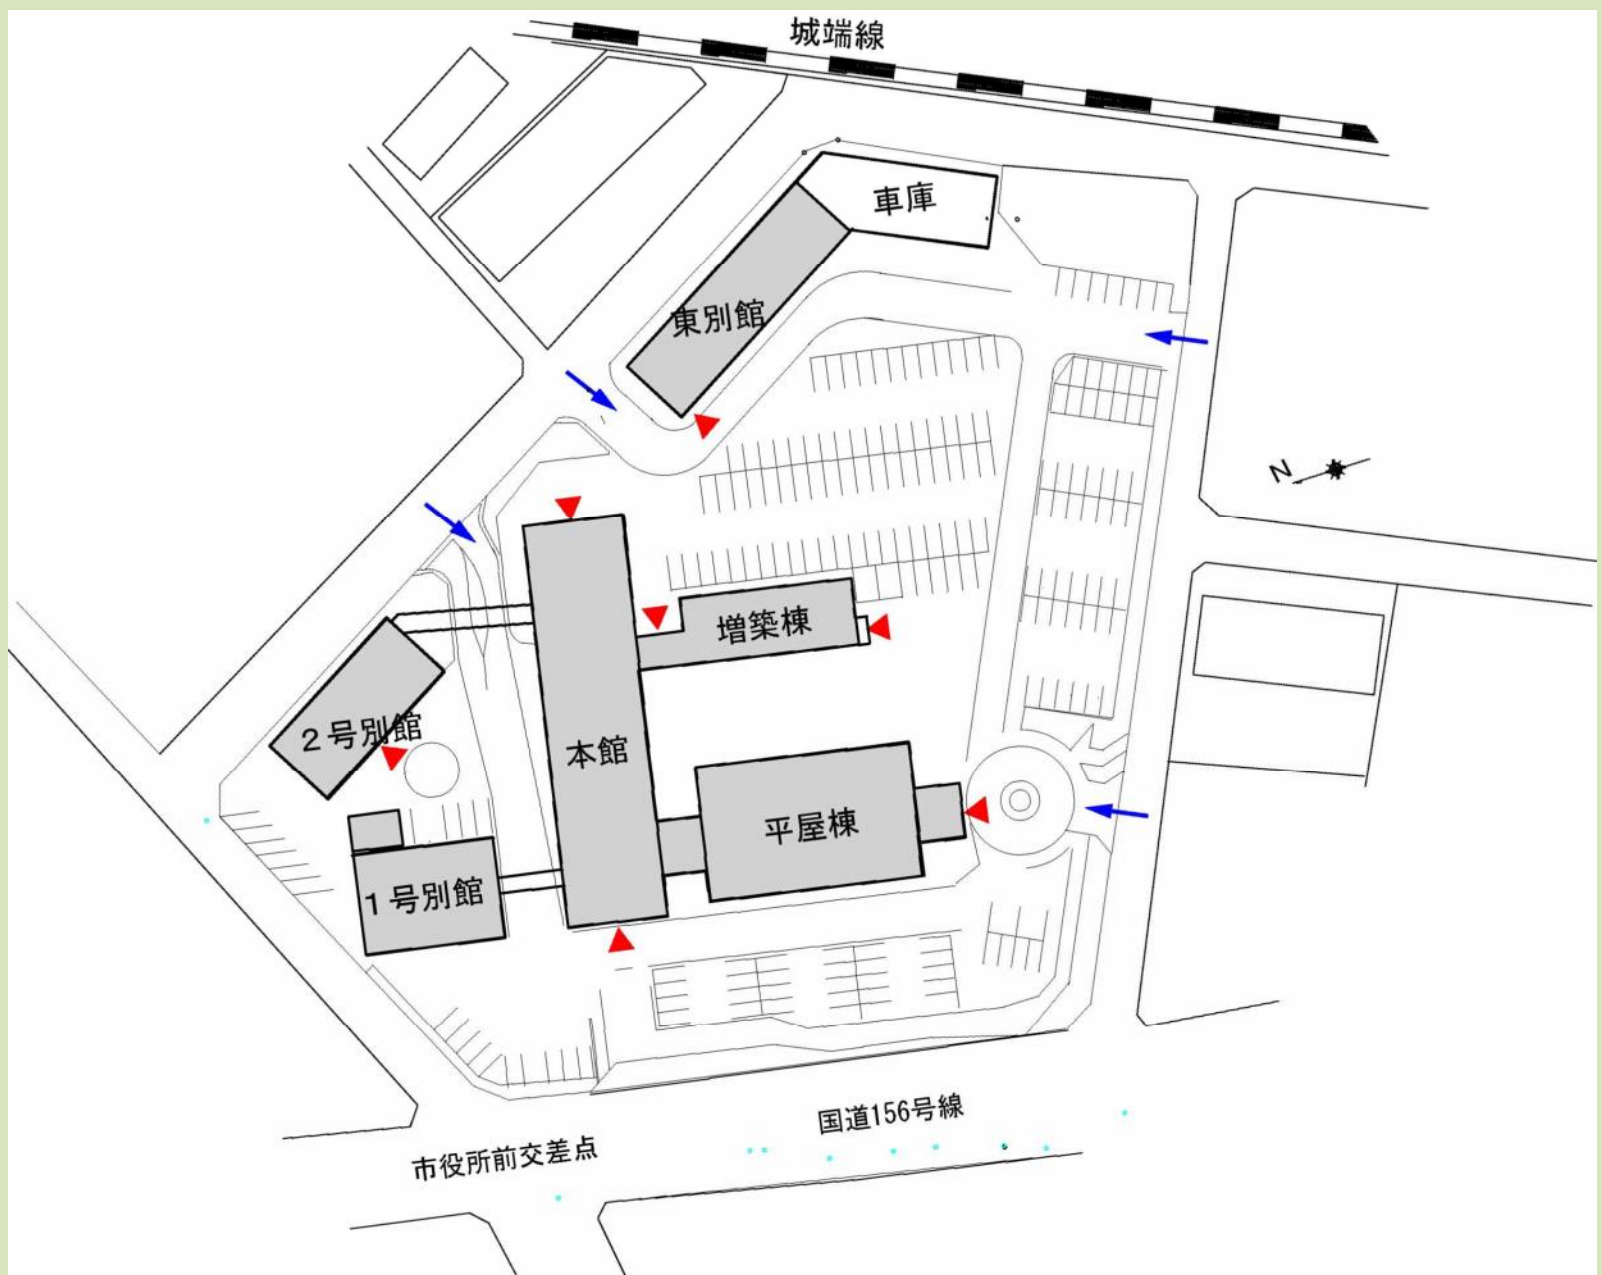

全館ご案内

INFORMATION

3階

2階

1階

庁舎全体図

○本館

1階

- 6. 高齢介護課・地域包括支援センター
- 7. 会計課

2階

- 21. 企画政策課
- 23. 総務課
- 25. 土木課
- 26. 都市整備課
- 28. 監査事務局

3階

- 31. 議会事務局
議場、大ホール

○平屋棟

1階

- 1. 市民課
- 2. 税務課
- 3. 社会福祉課
- 4. 市民生活課(となみ暮らし推進班)
- 5. こども課・こども家庭センター

2階

- 教育委員会
- 61. 教育総務課
- 62. 教育センター
- 63. 生涯学習・スポーツ課