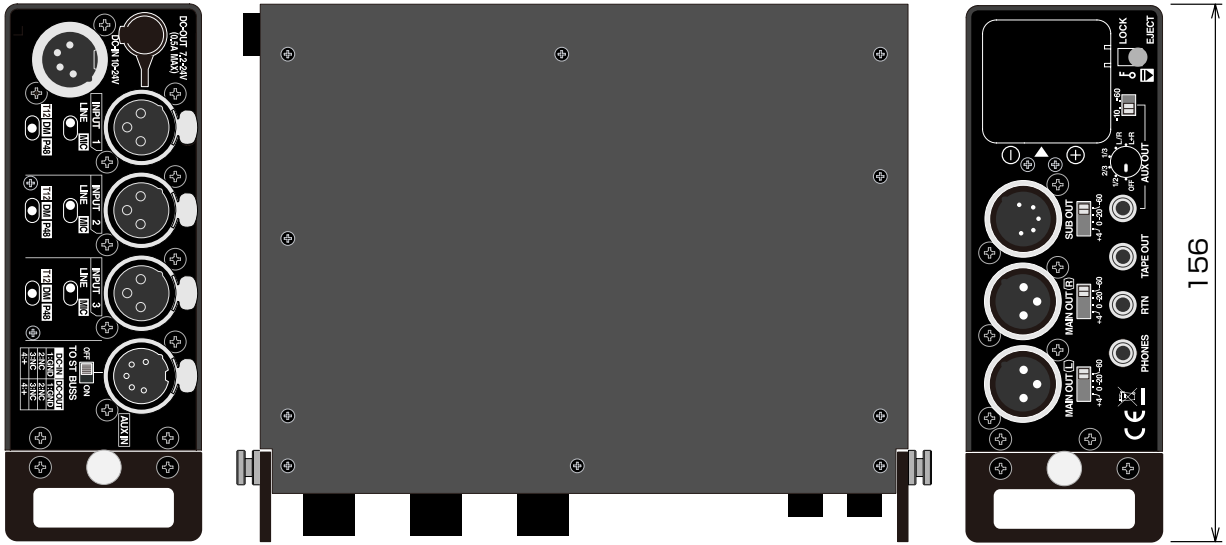

Fostex[®]

製品仕様書

ポータブルミキサー

FM-3

フォステクス カンパニー

ポータブルミキサー FM-3	
外形寸法図	2/4

■主な仕様

入出力

アナログ入力

0dBu=0.775Vrms, 0dBV=1.0Vrms

●INPUT 1ch~3ch

・コネクタ:XLR-3-31(メス)タイプ/トランスバランス※

※1:GND、2:HOT、3:CLOD

■MIC

・基準入力レベル:-70dBu~-30dBu

・最大入力レベル:-5dBu

・入力インピーダンス:10kΩ以上

アナログ出力

●MAIN OUT

・コネクタ:XLR-3-32タイプ(オス)/トランスバランス※

※1:GND、2:HOT、3:CLOD

・基準出力レベル:+4dBu

・基準出力レベル切換:+4/0/-20/-60dBu(L/R独立)

・最大出力レベル:+24/+20/0/-40dBu