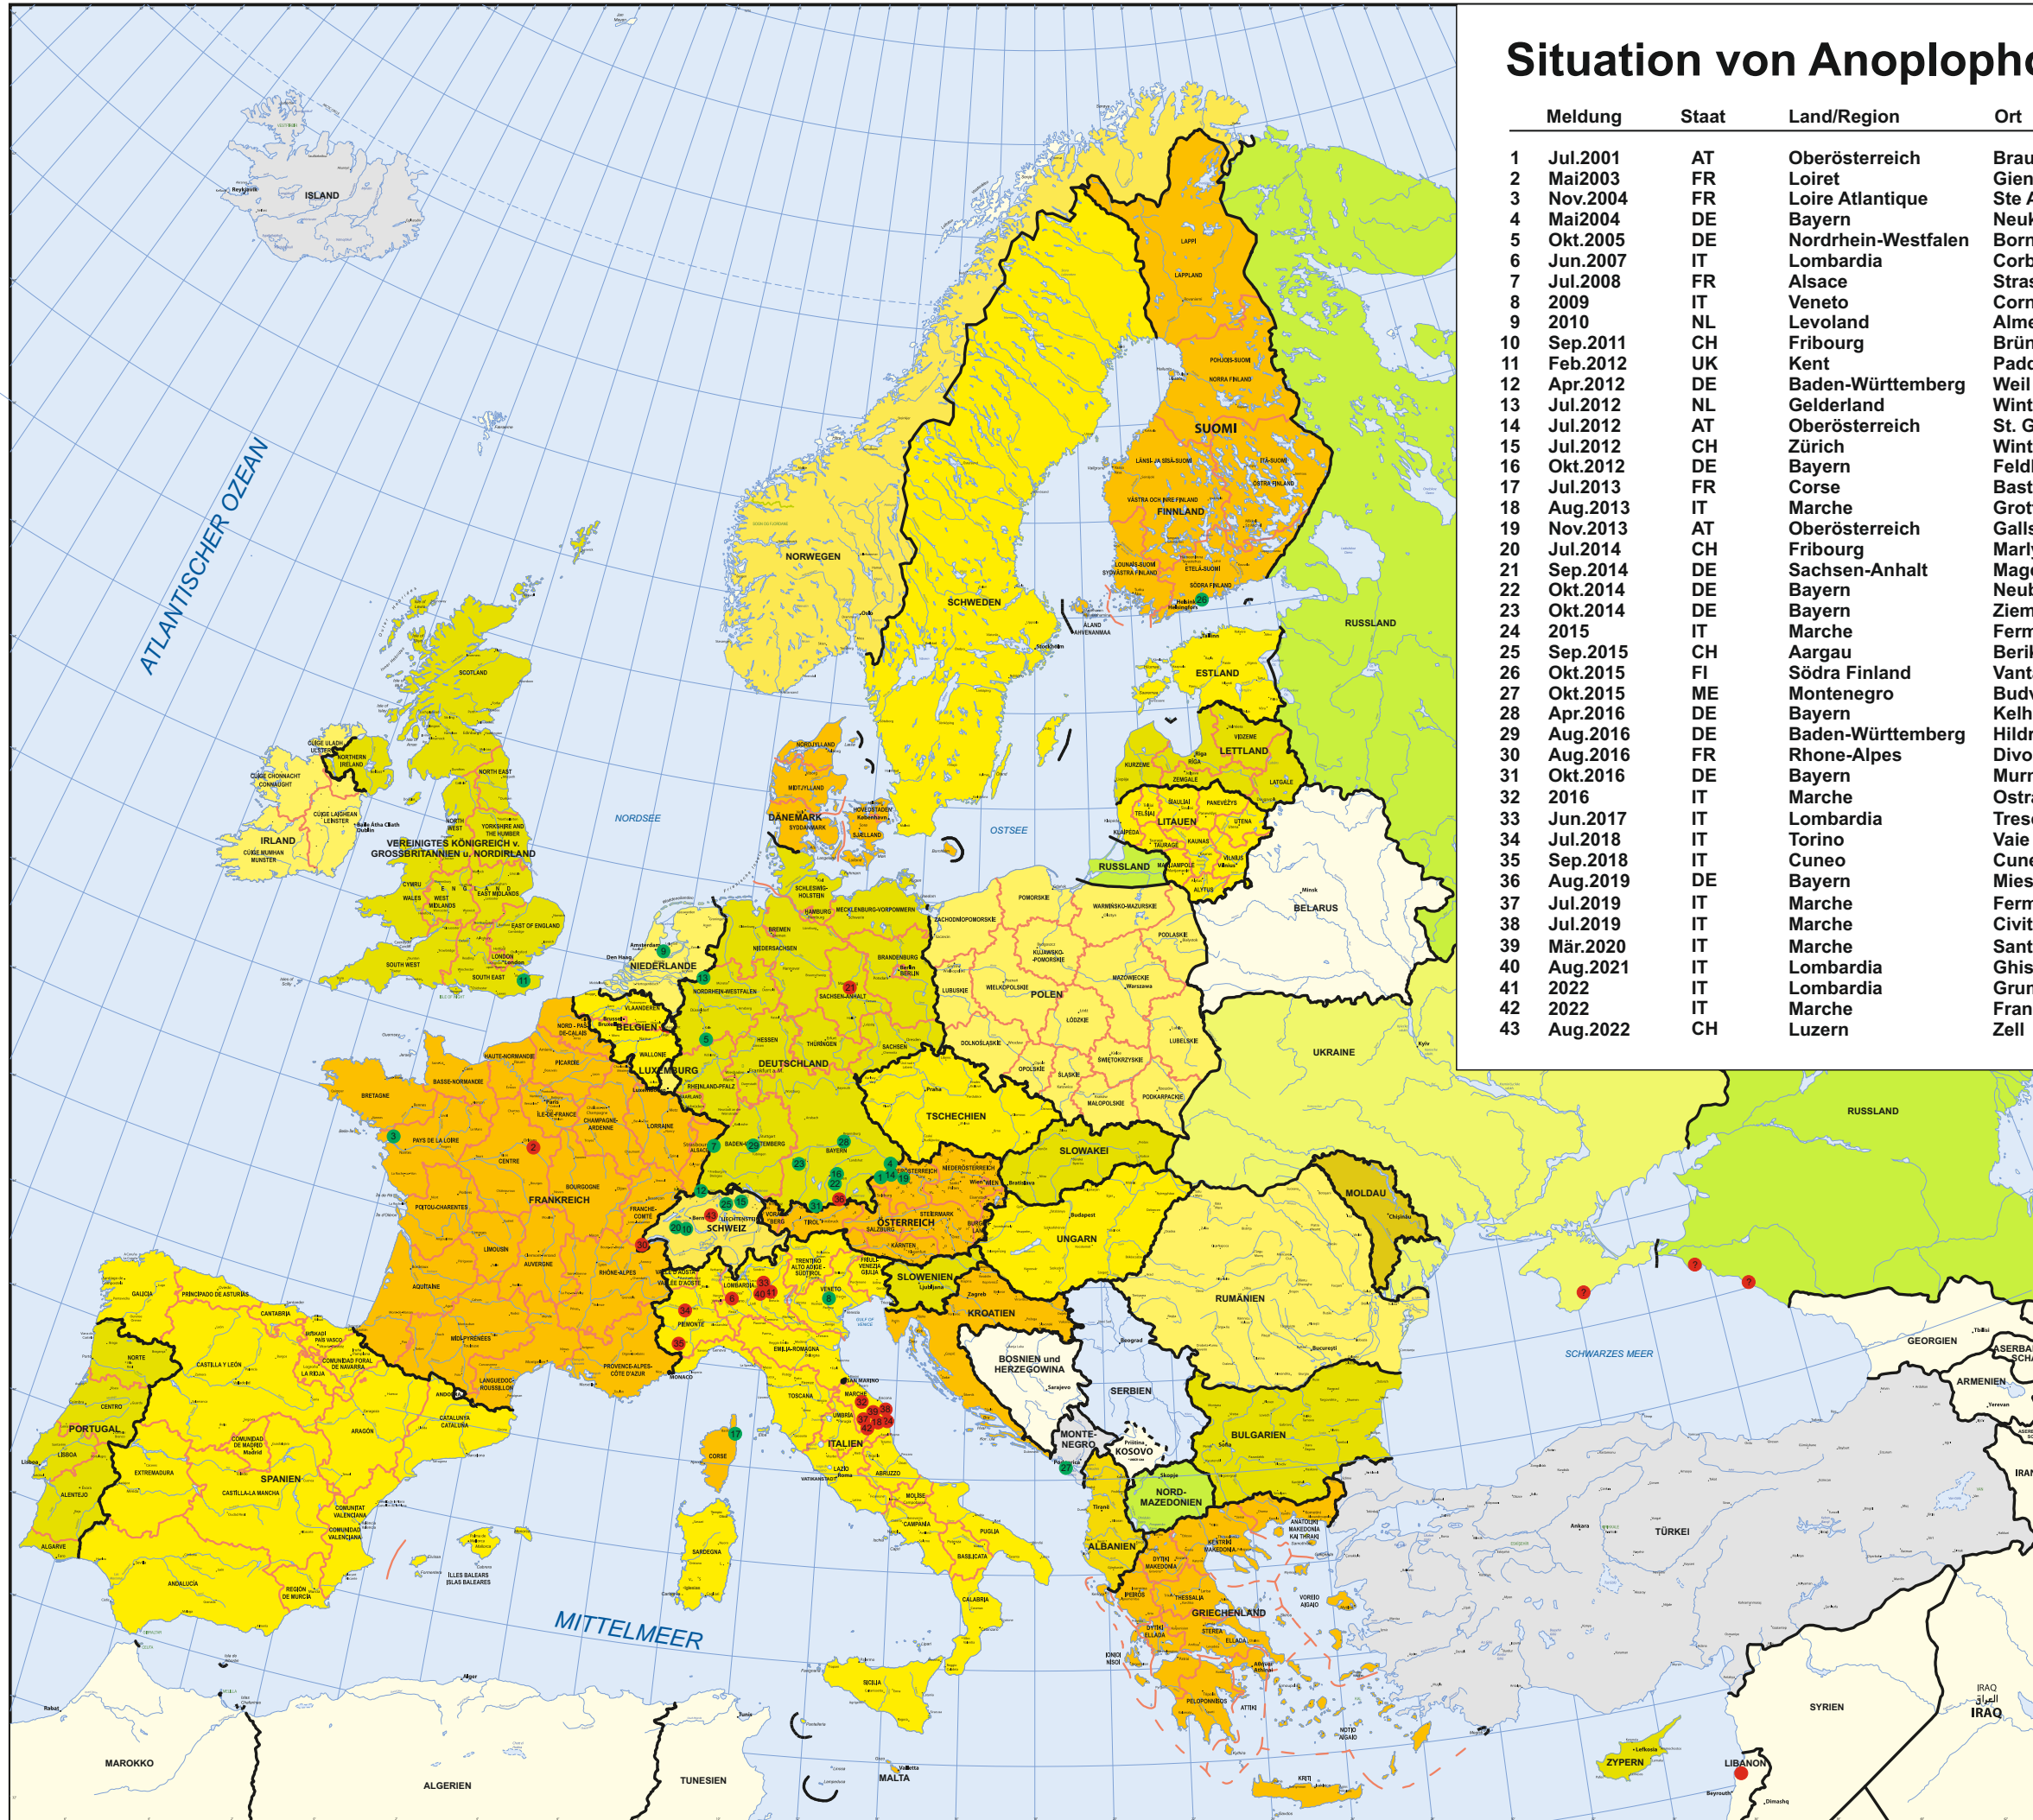

Situation von Anoplophora glabripennis in Europa

Meldung	Staat	Land/Region	Ort	Aufhebung	
1	Jul.2001	AT	Oberösterreich	Braunau am Inn	Jul.2013
2	Mai.2003	FR	Loiret	Gien	
3	Nov.2004	FR	Loire Atlantique	Ste Anne / Brivet	Jul.2013
4	Mai.2004	DE	Bayern	Neukirchen am Inn	Dez.2015
5	Okt.2005	DE	Nordrhein-Westfalen	Bornheim	2021
6	Jun.2007	IT	Lombardia	Corbetta	
7	Jul.2008	FR	Alsace	Strasbourg	Dez.2018
8	2009	IT	Veneto	Cornuda-Masere	Aug.2020
9	2010	NL	Levoland	Almere	Mär.2011
10	Sep.2011	CH	Fribourg	Brünisried	Feb.2018
11	Feb.2012	UK	Kent	Paddock Wood	vermutlich seit 2011
12	Apr.2012	DE	Baden-Württemberg	Weil am Rhein	Mär.2019
13	Jul.2012	NL	Gelderland	Winterswijk	vermutlich seit 2008
14	Jul.2012	AT	Oberösterreich	St. Georgen - Oberaichet	vermutlich seit 2010
15	Jul.2012	CH	Zürich	Winterthur	vermutlich seit 2006
16	Okt.2012	DE	Bayern	Feldkirchen bei München	vermutlich seit 2000
17	Jul.2013	FR	Corse	Bastia - Furiani	Nov.2022
18	Aug.2013	IT	Marche	Grottazolina - Magliano di Tenna	
19	Nov.2013	AT	Oberösterreich	Gallspach	vermutlich seit 2009
20	Jul.2014	CH	Fribourg	Marly	Dez.2020
21	Sep.2014	DE	Sachsen-Anhalt	Magdeburg	Feb.2019
22	Okt.2014	DE	Bayern	Neubiberg	vermutlich vor 2000
23	Okt.2014	DE	Bayern	Ziemetshausen-Schönebach	vermutlich um 2000
24	2015	IT	Marche	Fermo - Porto San Giorgio	
25	Sep.2015	CH	Aargau	Berikon	Einzelbaum befallen
26	Okt.2015	FI	Södra Finland	Vantaa - Itä - Hakkila	Nov.2019
27	Okt.2015	ME	Montenegro	Budva	Feb.2021
28	Apr.2016	DE	Bayern	Kelheim	2020
29	Aug.2016	DE	Baden-Württemberg	Hildritzhäuser	Dez.2020
30	Aug.2016	FR	Rhone-Alpes	Divonne-les-Bains	Dez.2020
31	Okt.2016	DE	Bayern	Murnau am Staffelsee	
32	2016	IT	Marche	Ostra	Dez.2020
33	Jun.2017	IT	Lombardia	Trescore Balneario	
34	Jul.2018	IT	Torino	Vaie	
35	Sep.2018	IT	Cuneo	Cuneo	
36	Aug.2019	DE	Bayern	Miesbach	
37	Jul.2019	IT	Marche	Fermo	
38	Jul.2019	IT	Marche	Civitanova	
39	Mär.2020	IT	Marche	Sant'Elpidio a Mare	
40	Aug.2021	IT	Lombardia	Ghisalba	
41	2022	IT	Lombardia	Grumello del Monte	
42	2022	IT	Marche	Francavilla d'Ete	
43	Aug.2022	CH	Luzern	Zell	