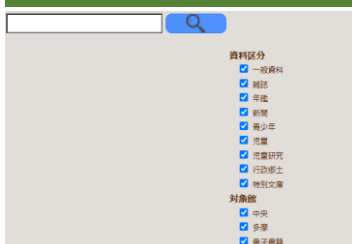

検索

キーワード検索ができます。

単語の間にスペースを入れると、入力したすべてのキーワードが含まれる資料が検索できます。