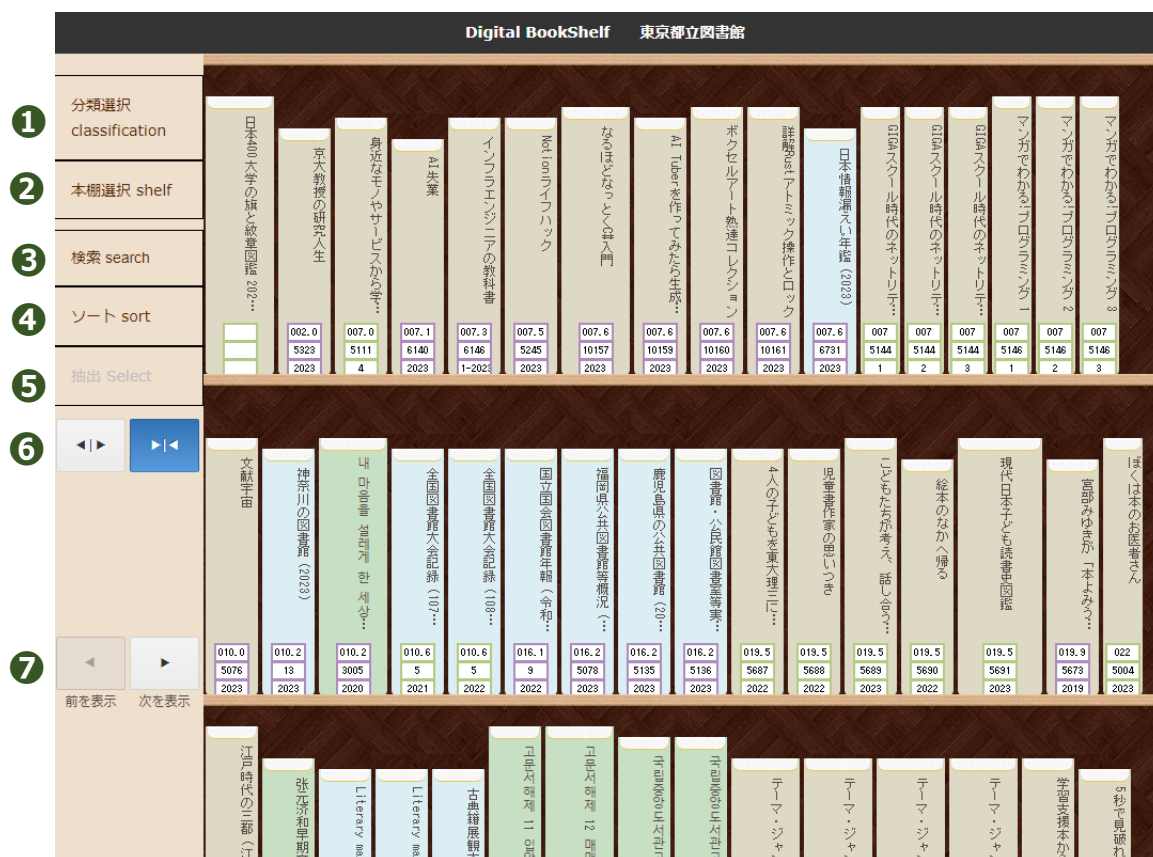

# Digital BookShelf デジタルブックシェルフ

## Quick Start クイックスタート

Digital BookShelf デジタルブックシェルフ は都立図書館のヴァーチャル書架です。  
都立図書館の所蔵資料が“本棚に並んでいるように” 表示されています。

①	分類選択	NDC 分類ごとの本棚を表示します
②	本棚選択	新着資料、電子書籍の本棚を表示します
③	検索	キーワードで本を検索できます
④	ソート	本棚内の本をタイトルや出版年などで並び替えます
⑤	抽出	検索結果に対し、所蔵館で抽出します
⑥	背表紙／ジャケット（表紙）	背表紙表示とジャケット表示を切り替えます
⑦	前を表示／次を表示	本棚の先頭に本を追加します（請求記号順に並び替えた後のみ有効）／本棚の最後に本を追加します

## ジャケット表示

**タップ**：タップした本の詳細情報を表示します。