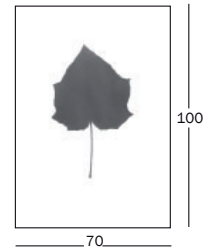

Paulownia tomentosa (paulownia).

Packaged in cardboard tube

9702.00.00 | 0,018 m³ | 0,92 kg

Art. nr.

LEAVES03