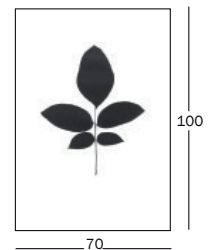

Paulownia tomentosa (paulownia).

Packaged in cardboard tube 

9702.00.00 | 0,018 m³ | 0,92 kg

Art. nr.

LEAVES03

Juglans (walnut).

Packaged in cardboard tube 

9702.00.00 | 0,018 m³ | 0,92 kg