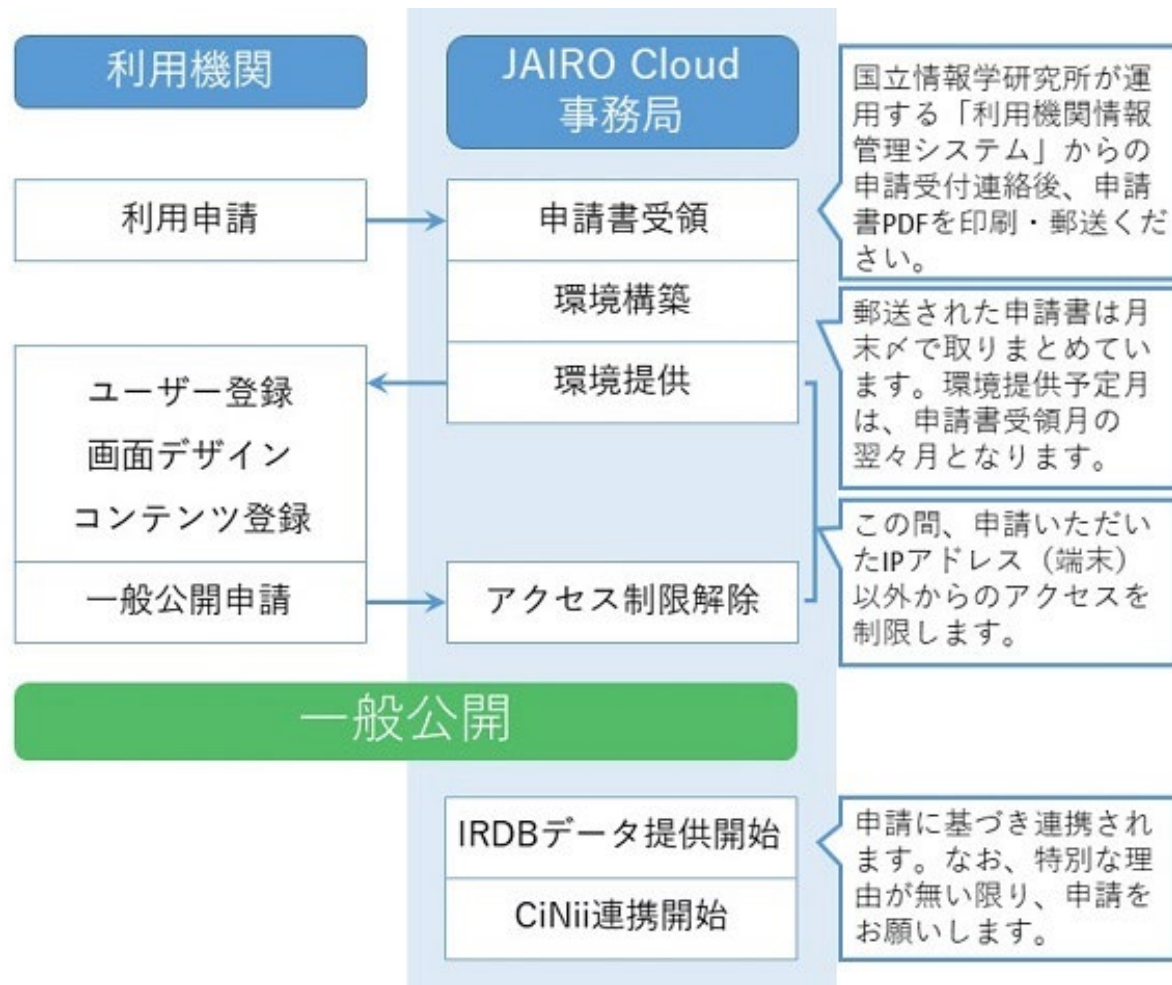

次期JAIRO Cloudの移行について

2020/11/4(水)15:30-17:00

第22回図書館総合展 国立情報学研究所主催フォーラム
「まったなし次期JAIRO Cloud本番移行」

林 正治

(国立情報学研究所オープンサイエンス基盤研究センター)

利用機関

- コンテンツ登録・公開
- 画面デザイン

NII

- 初期設定
- ソフトウェア管理
- ハードウェア管理

JPCOAR

- 窓口業務
- コミュニティ支援

A大学リポジトリ

WEKO

B大学リポジトリ

WEKO

ミドルウェア

OS

ハードウェア

サービス内容, 手続き等に変更はありません

ベースシステム

net commons

INVENIO

メインスキーマ

junii2