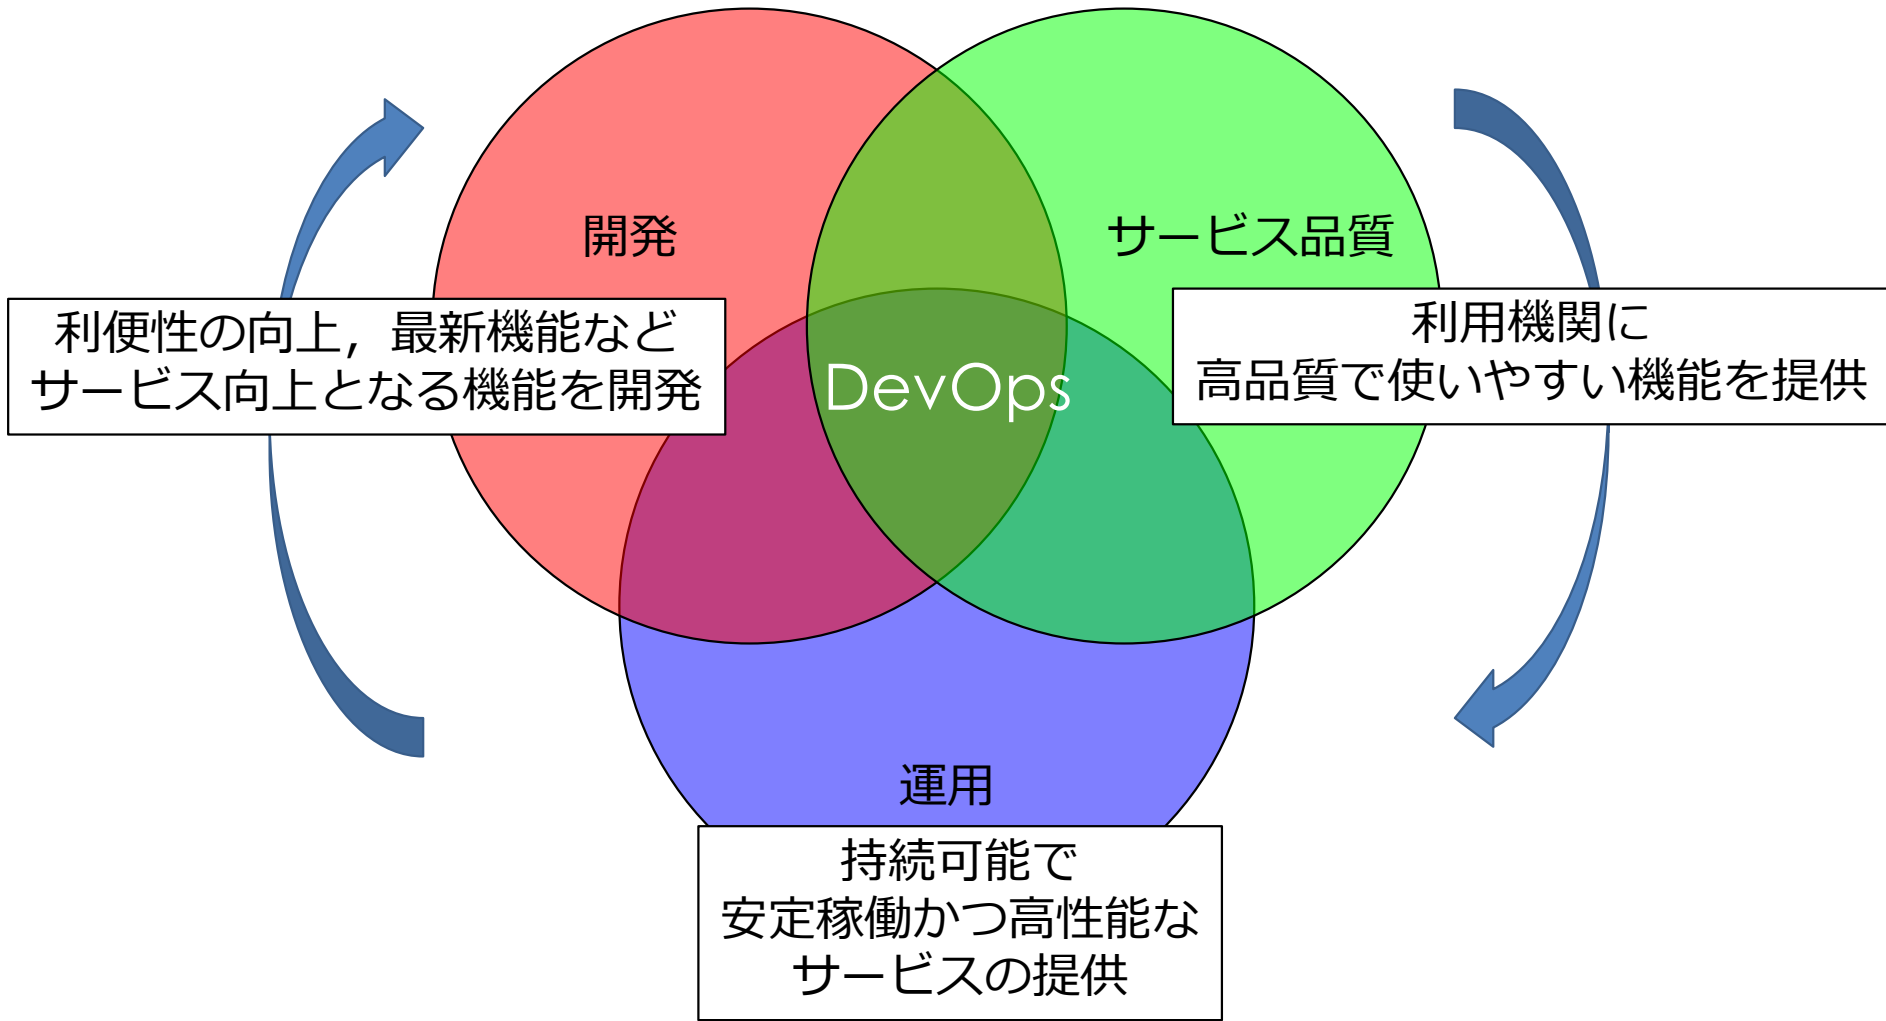

基本的に現行JAIRO Cloudの機能を踏襲

- デジタルアーカイブ対応機能として以下を搭載

(本番移行直後から利用可能)

- IIIF対応ビューワ
manifest.jsonの
プレビュー機能を提供
- 簡易画像サーバ機能
画像ファイルに対する
Image API機能を提供

現行JCの課題の一つであった開発と運用の両立を目指したい

第二次βテスト概要

- 目的
 - βテスト（2020年6～7月）で判明した不具合の改善状況の確認
 - 本番移行前の次期JAIRO Cloudの試用
 - ※アイテムの個別登録や一括登録機能の操作方法もご案内しています
- 期間
 - 2020年10月27日（火）～11月13日（金）
- 対象機関
 - 2020年8月末時点で現行JAIRO Cloud環境提供済の機関
- 第二次βテスト使用データ
 - 2020年9月6日（日）時点の現行JAIRO Cloud（WEKO2）バックアップデータ
 - ※アイテムについては同日時点の全件が移行対象
 - ※統計データは移行対象外