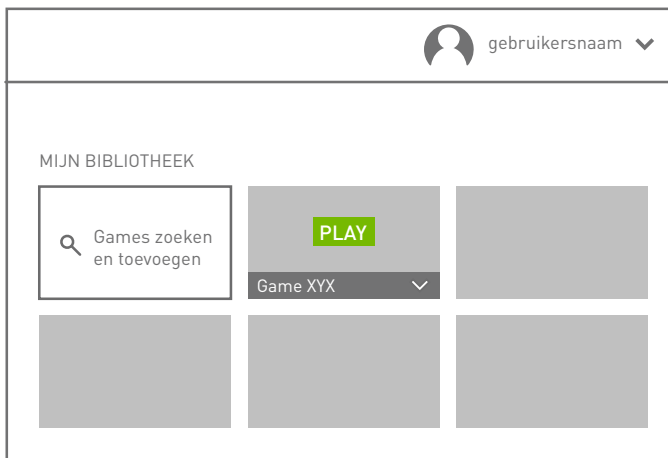

05

SPEEL JE GAMES

Klik op de knop Afspelen om de game te starten via de GeForce NOW-servers. Je wordt gevraagd je aan te melden bij de digitale winkel die aan je account is gekoppeld om je eigendom te bevestigen of de game te kopen.