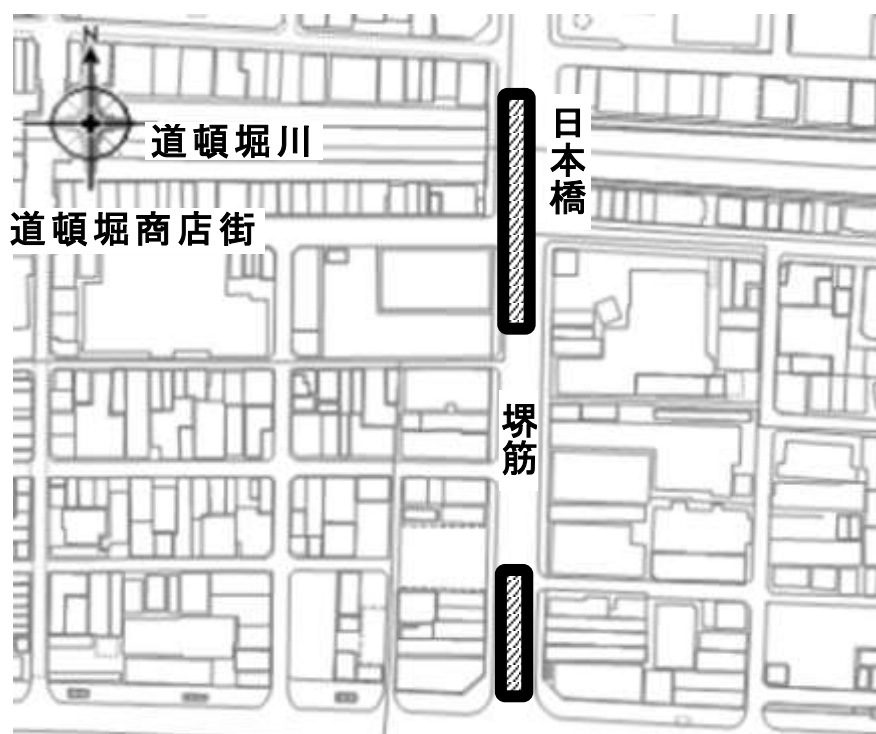

タクシー事業者の皆様
タクシー乗務員の皆様

道頓堀周辺におけるタクシーの乗降について

下図の  で示すエリア（道路上に白線がひかれたエリア）は、8時00分～21時00分の時間帯において、

『駐停車禁止』及び『バスの乗降専用』です。

渋滞や事故の発生につながる恐れがあることから、
当該エリアにおいて、タクシーの駐車や乗降は行わないよう、
事業者、乗務員の皆様のご協力をよろしくお願いいたします。

大阪市 経済戦略局 観光課
電話（06）6469-5163