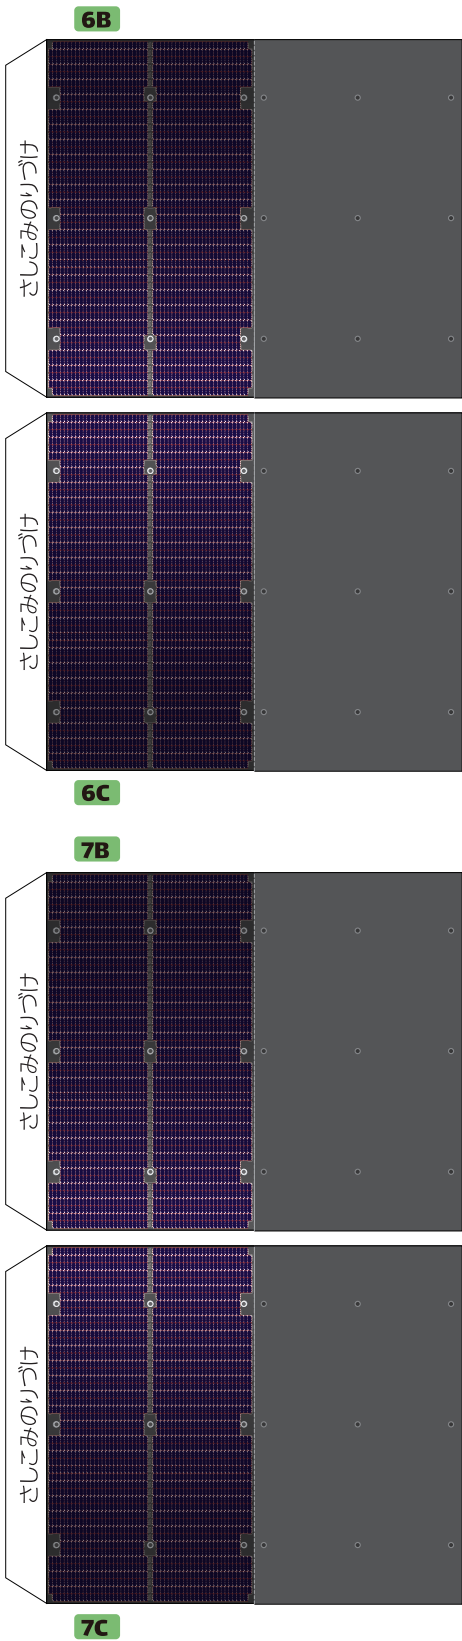

SAP

国産HTU

衛星BUS 1

南北面パネル

HTU

アンテナモジュール

STT

通信機器

ミッション機器

アンテナリフレクタ