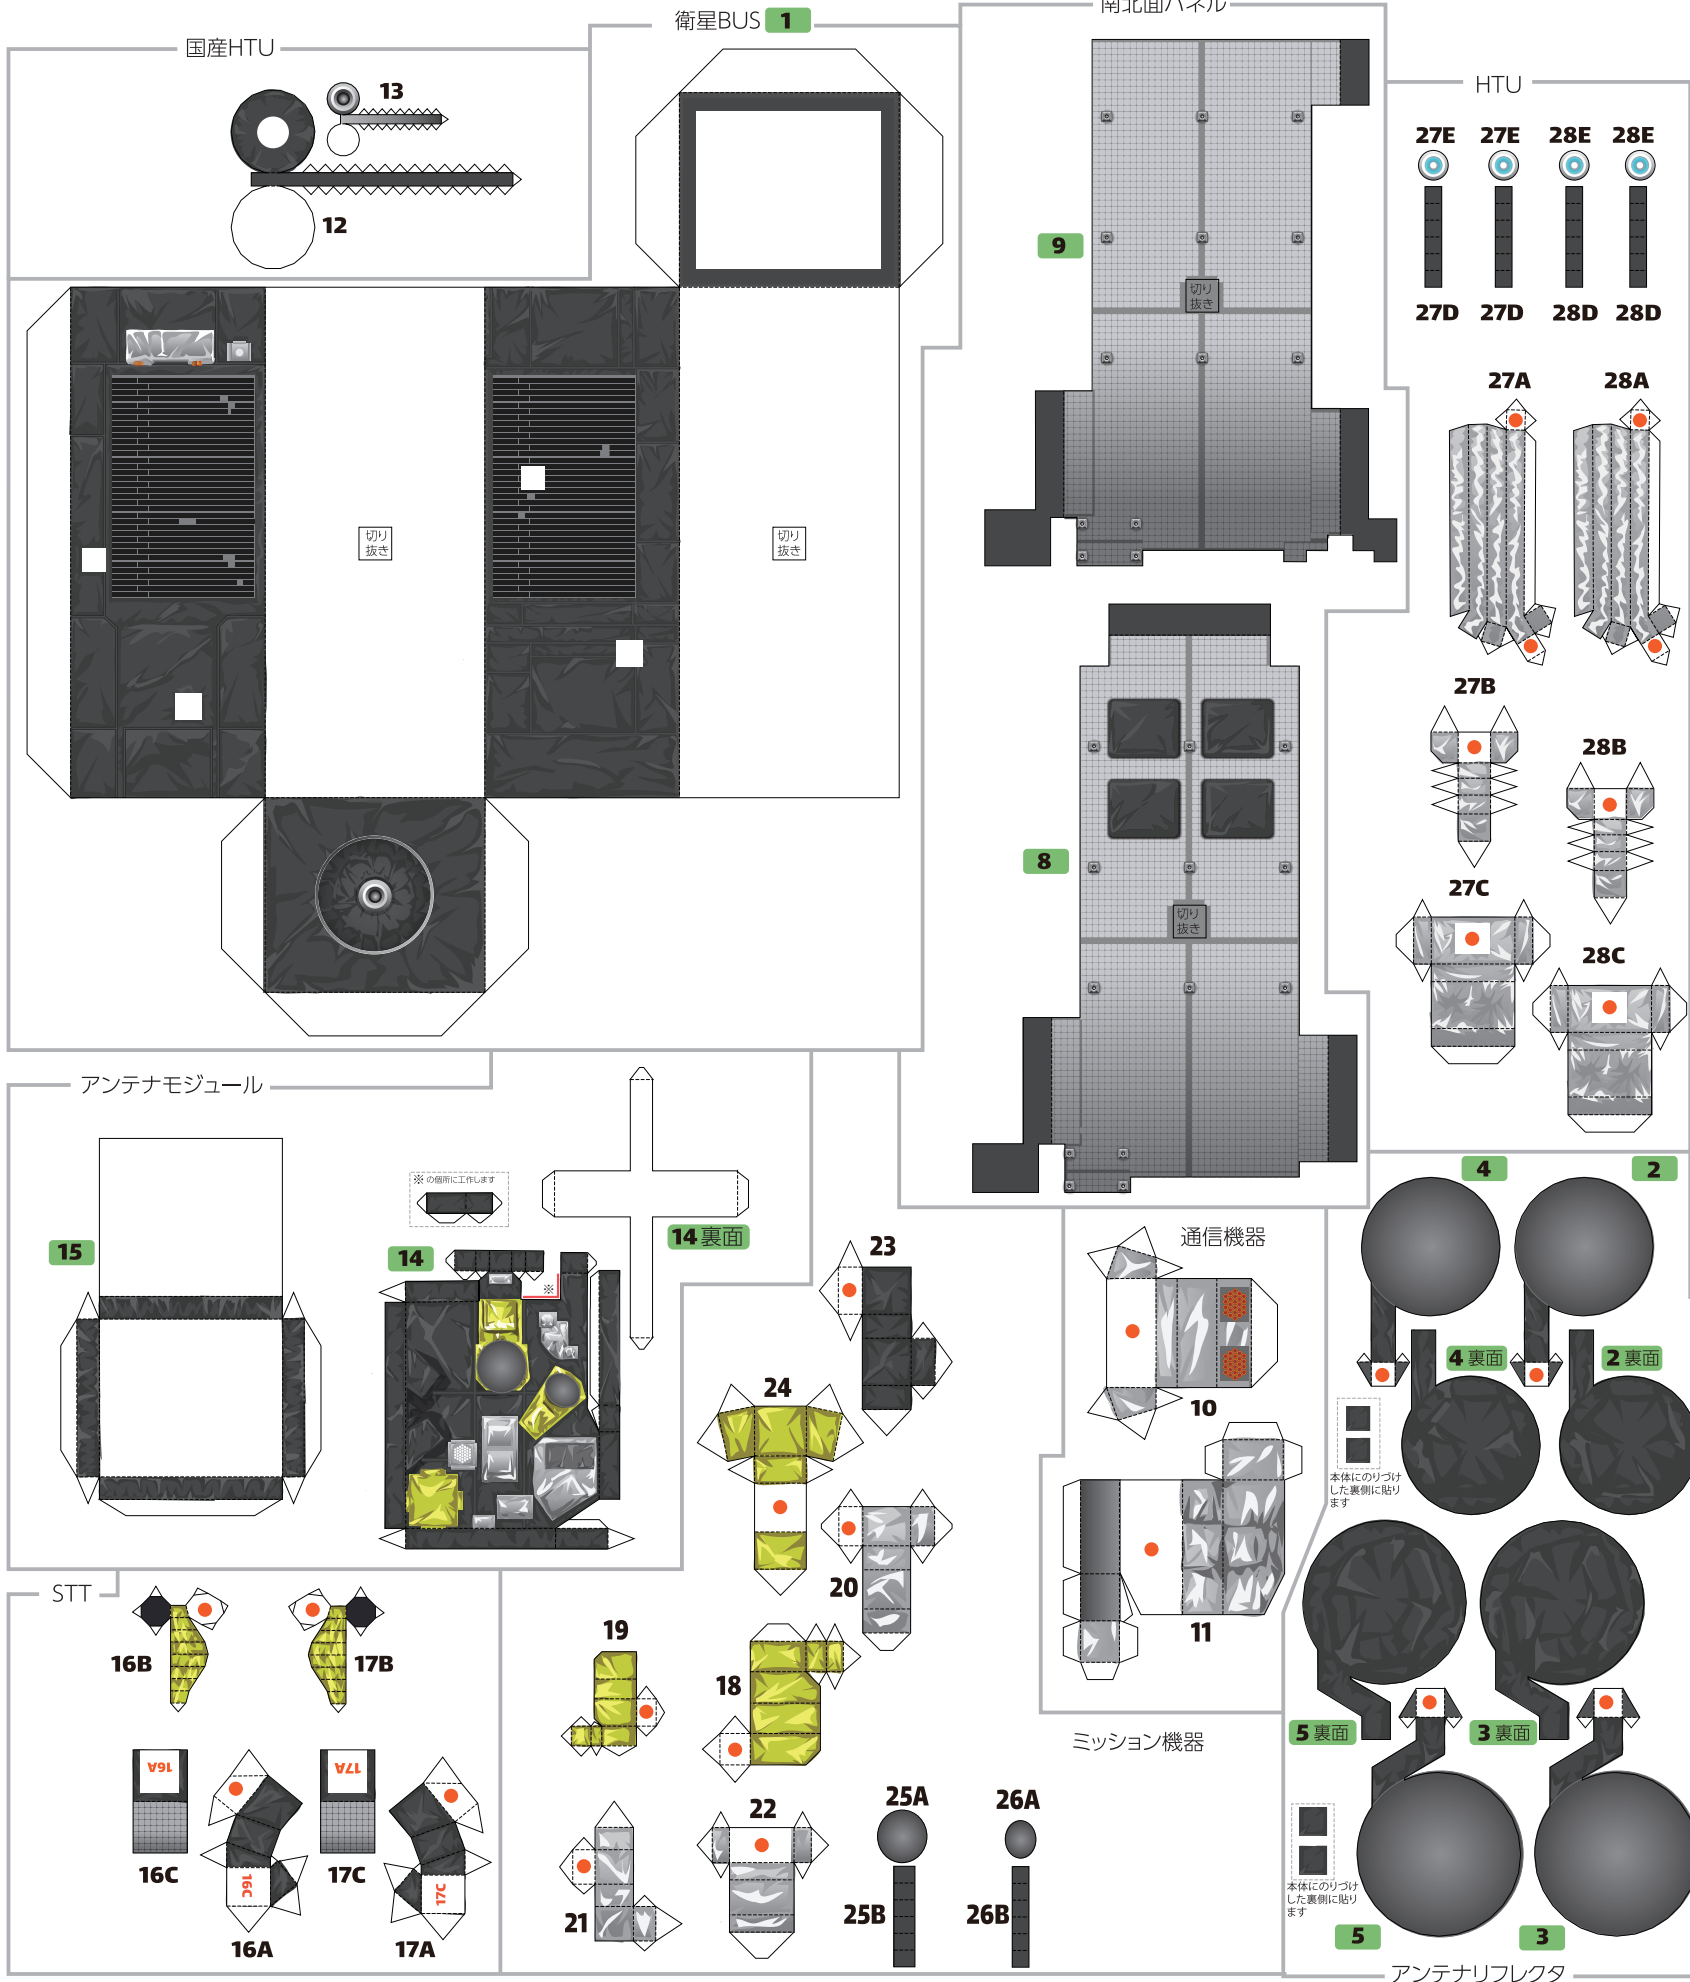

SAP

国産HTU

衛星BUS 1

南北面パネル

HTU

アンテナモジュール

STT

通信機器

ミッション機器

アンテナリフレクタ