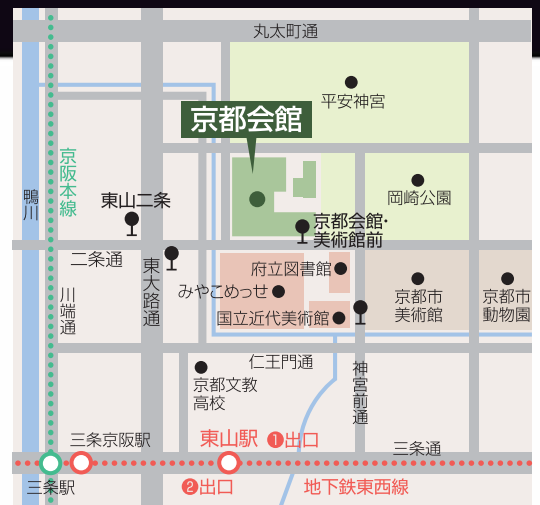

※事情により講演者が変更になる場合があります

日時 2011年10月21日(金)
18:00~20:00 (開場 17:00)

会場 京都会館第二ホール
〒606-8342 京都市左京区岡崎最勝寺町13番地

模型展示

宇宙ステーション補給機
「こうのとりのり」
小惑星探査機
「はやぶさ」

(C) 宇宙航空研究開発機構 (JAXA)

<http://www.worldsleep2011.jp/>

参加申込方法

参加ご希望の方は、下記の方法でお申し込みいただき、当日会場まで直接お越しください。住所・氏名・年齢・性別・職業・電話番号を明記の上、下記までFAX・メール、はがきのいずれかでお送りください。

演者の方々への質問を受け付けています。ホームページに各演者の略歴を記載しておりますので、参考の上メールにてご質問ください。

〒604-8162 京都市中京区烏丸通六角下七観音町634
(株)コンベンションリンケージ内 Worldsleep2011市民公開講座 係
FAX: 075-231-6354 / E-mail: ws2011_shimin@secretariat.ne.jp

主催：日本睡眠学会 / Worldsleep2011 / 日本学会会議
共催：JAXA (宇宙航空研究開発機構)
後援：第26回国民文化祭京都府実行委員会
協賛：ロッテ健康産業株式会社

お問い合わせ先
〒604-8162 京都市中京区烏丸通六角下七観音町634
(株)コンベンションリンケージ内 Worldsleep2011市民公開講座 係
TEL: 075-231-6357 FAX: 075-231-6354
E-mail: ws2011_shimin@secretariat.ne.jp

国民文化祭・京都2011
PR隊長 まゆまる

地下鉄東西線「東山」駅 下車 2号出入口より北へ徒歩約8分
京都市バス 5・32・46系統「京都会館・美術館前」下車すぐ
京都市バス 31・201・202・203・206系統「東山二条」下車 東へ徒歩約3分