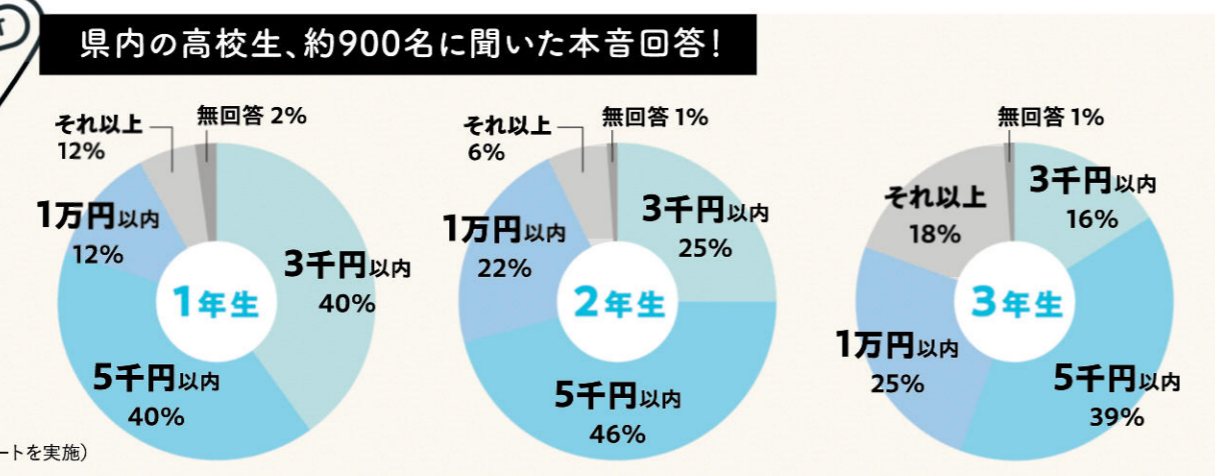

11月発行

ガイドブックの制作現場をチラ見せ。

特別に潜入してきたよ!

こんな風に制作しています!

写真は静岡信用金庫の取材の様子。場所やポーズを変えながら、普段の仕事の様子を伝えるカットを工夫して撮影しています!

Q. 高校生活を送るうえで今あなたにとって1ヶ月に必要な金額はいくらですか?

Futureしずおかって、7月に発行されるタブロイドと11月発行のガイドブック、通年で行われている課外授業があるんだ!制作の裏側を知ること、誌面を見る視点が広がったような気が...

今年も課外授業がスタートしました!

Futureしずおか課外授業では、県内のさまざまな業界で活躍する社会人を講師に招き、高校生の皆さんに将来について考えるヒントや地元で働く魅力を発信しています。その一部をご紹介します!

6/18(火) 島田商業高校
企業による講義は、25分×4回。いまの職業のやりがい、学びの大切さを聞いた生徒は「色々な業種の方とお話できてよかった。企業の特徴やビジネスマナーについてより知ることができた。活かしていきたい!」とコメント。