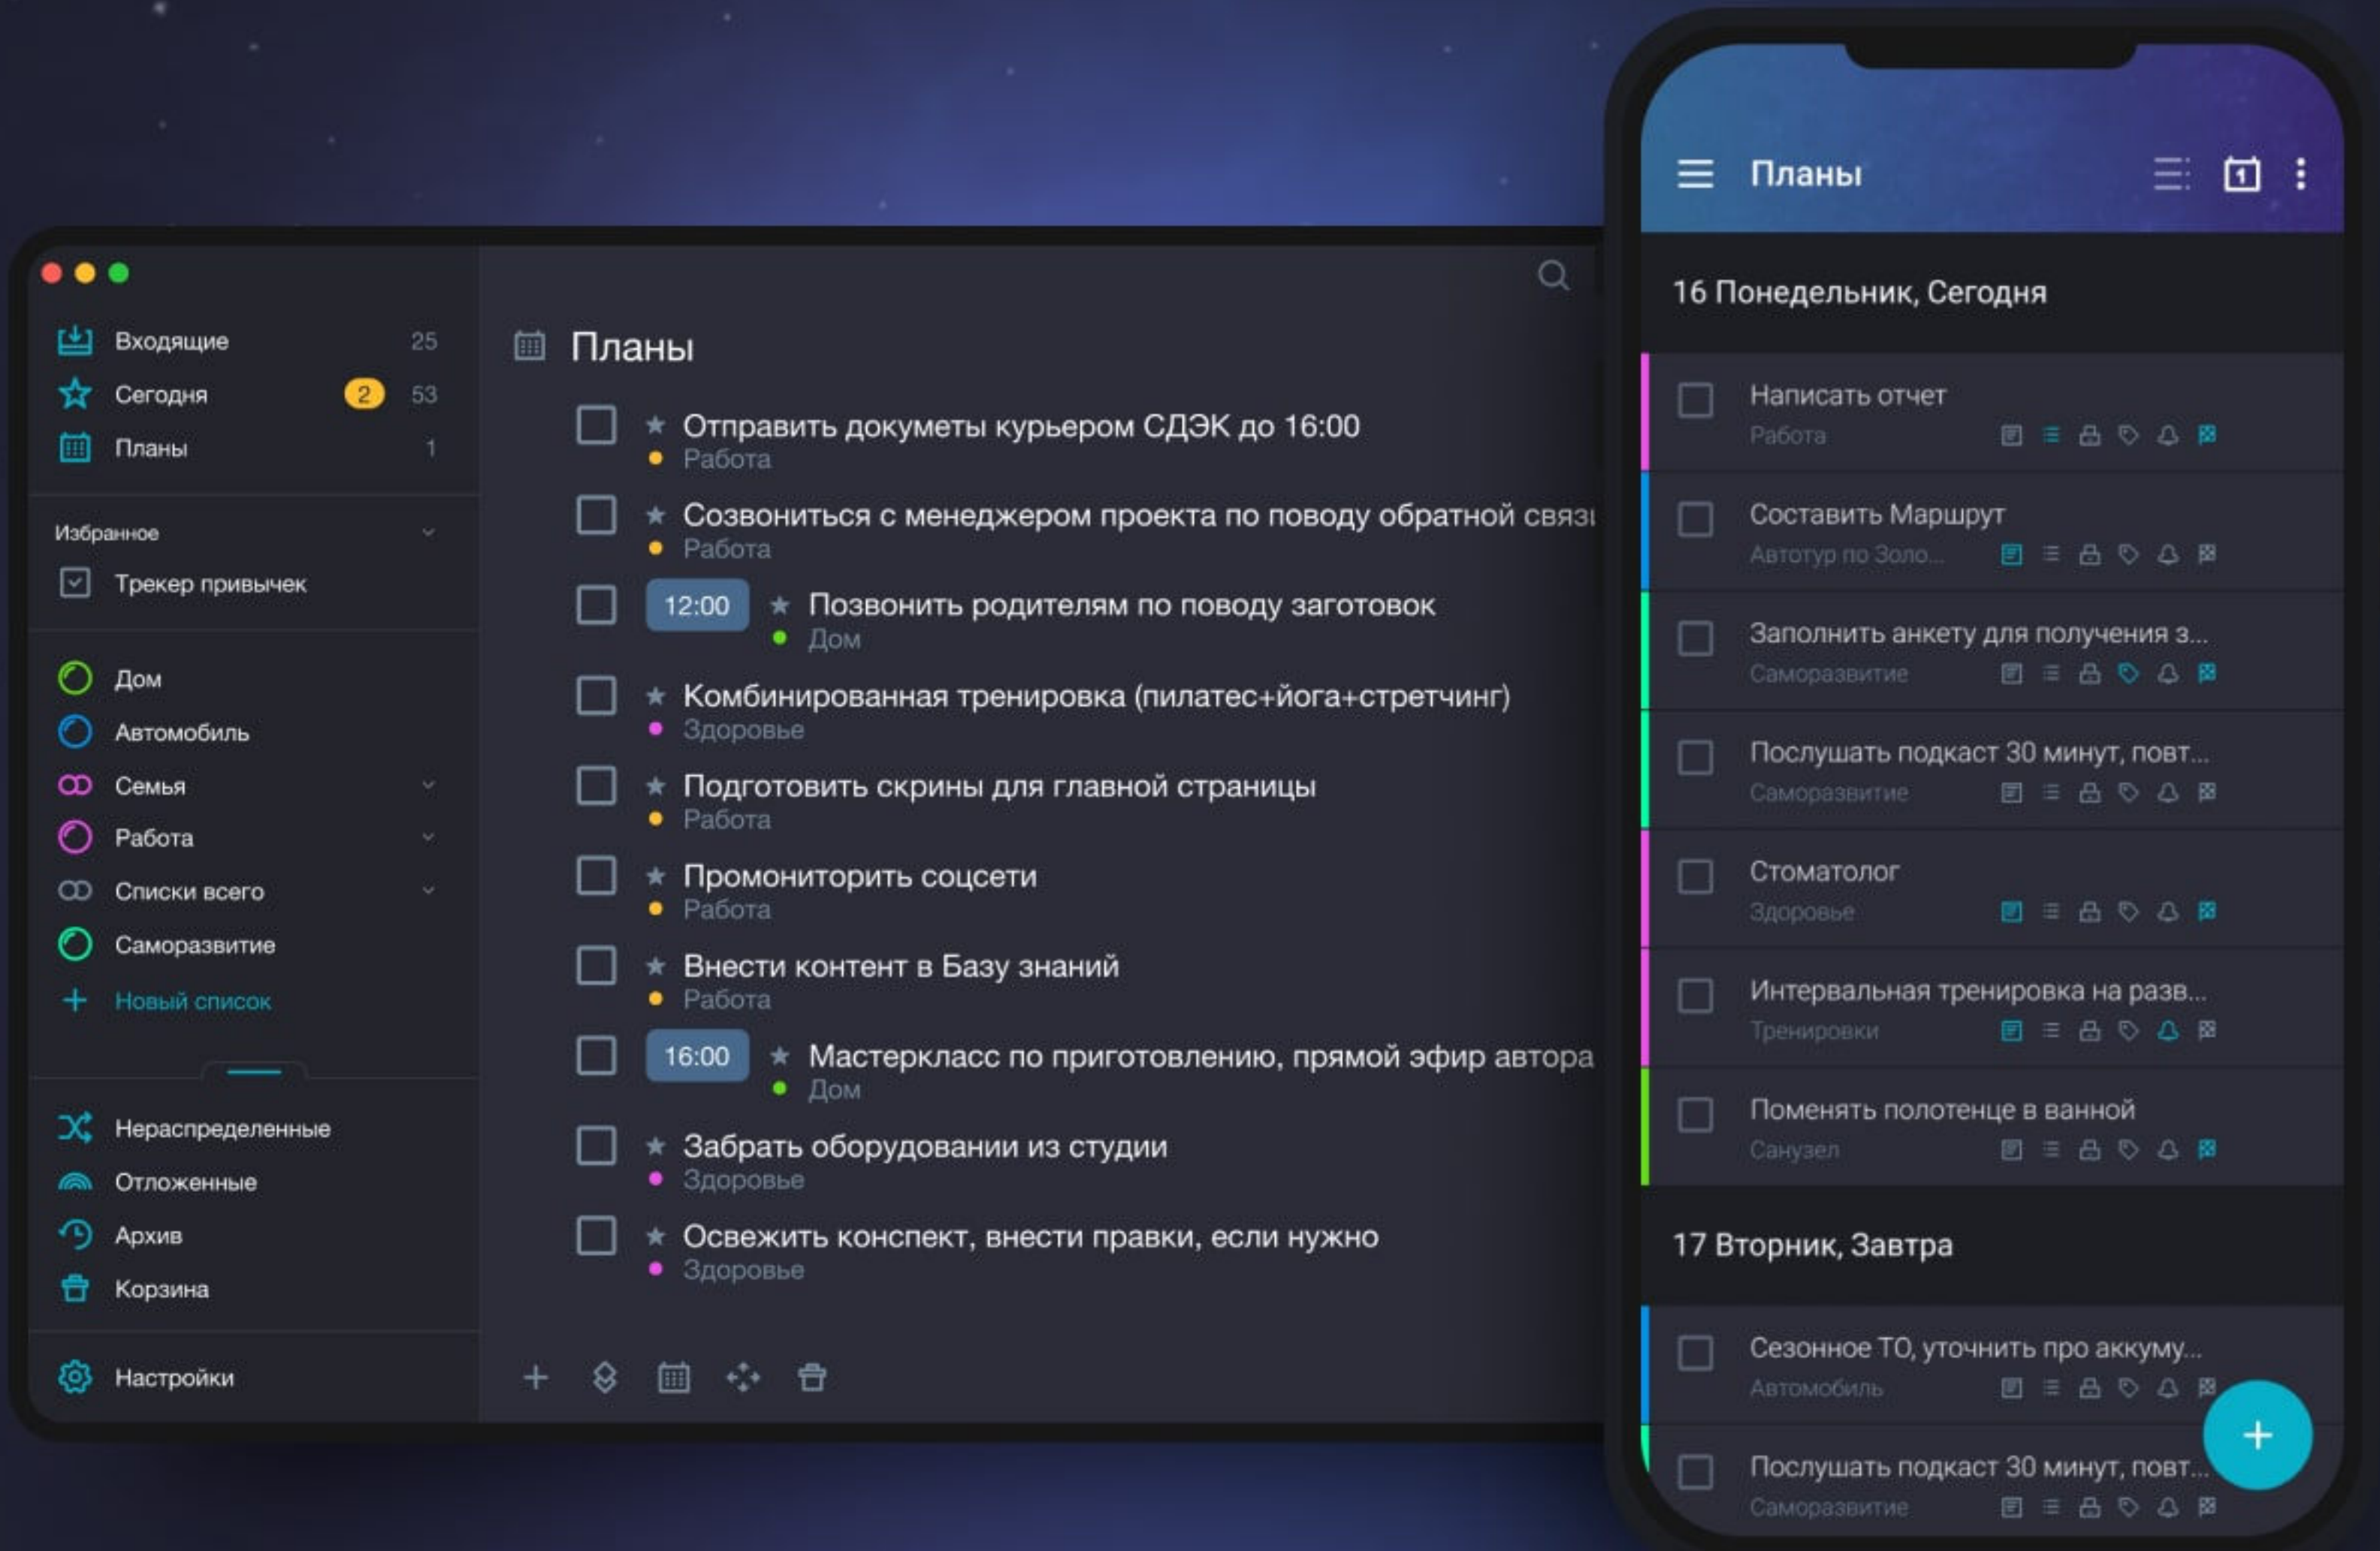

# Мощнейший хаос-менеджмент планировщик

✓ Singularity <sup>App</sup>

Mac

Android

iOS

Windows x64

Web-версия