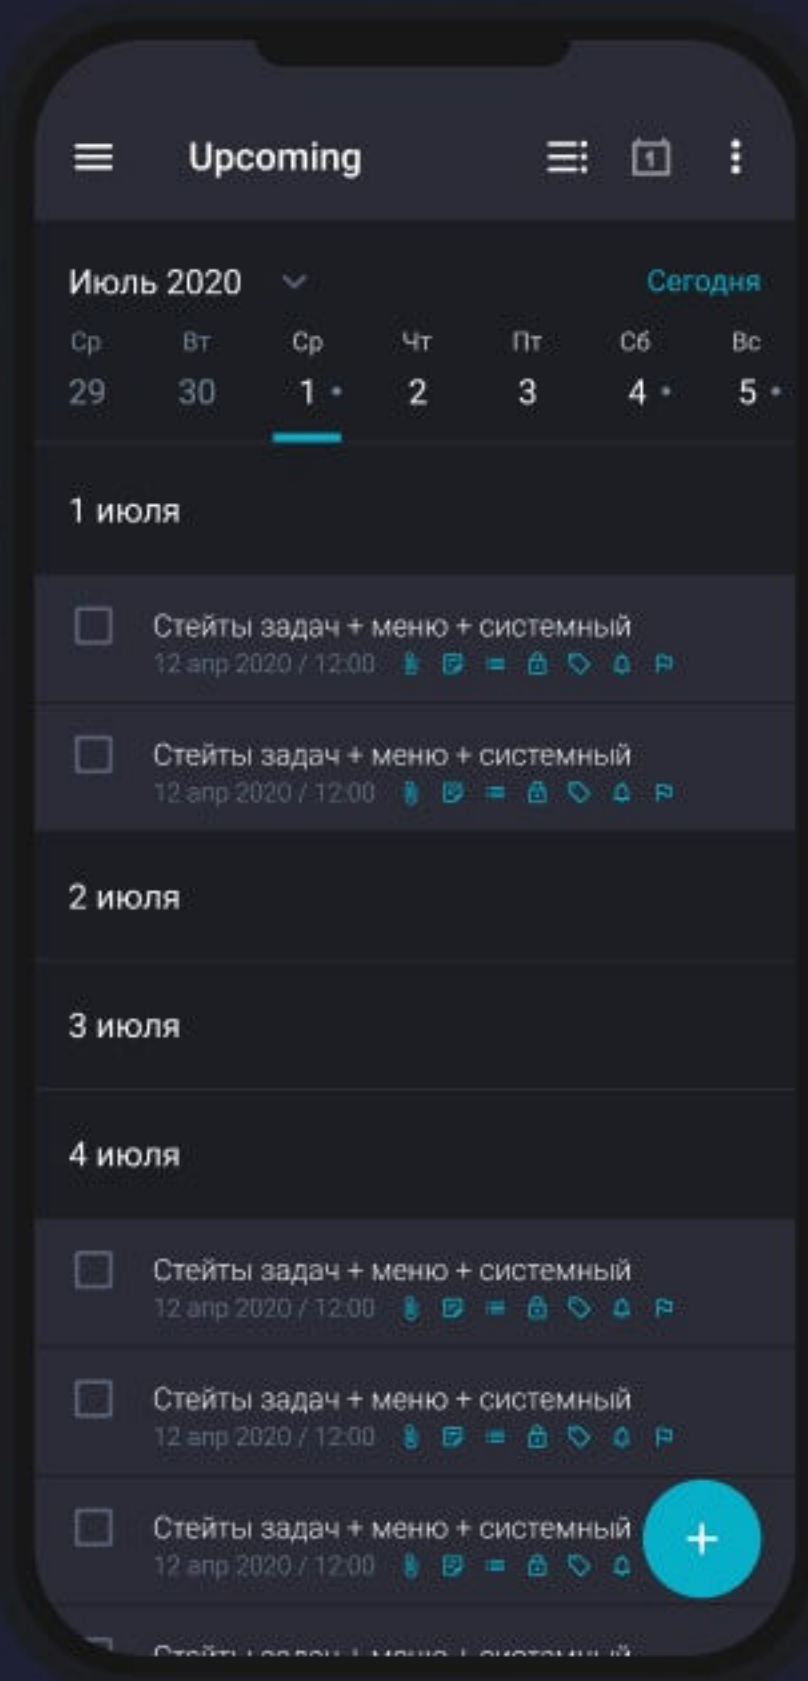

# Мощнейший хаос-менеджмент планировщик

✓ Singularity <sup>App</sup>

Mac

Android

iOS

Windows x64

Web-версия