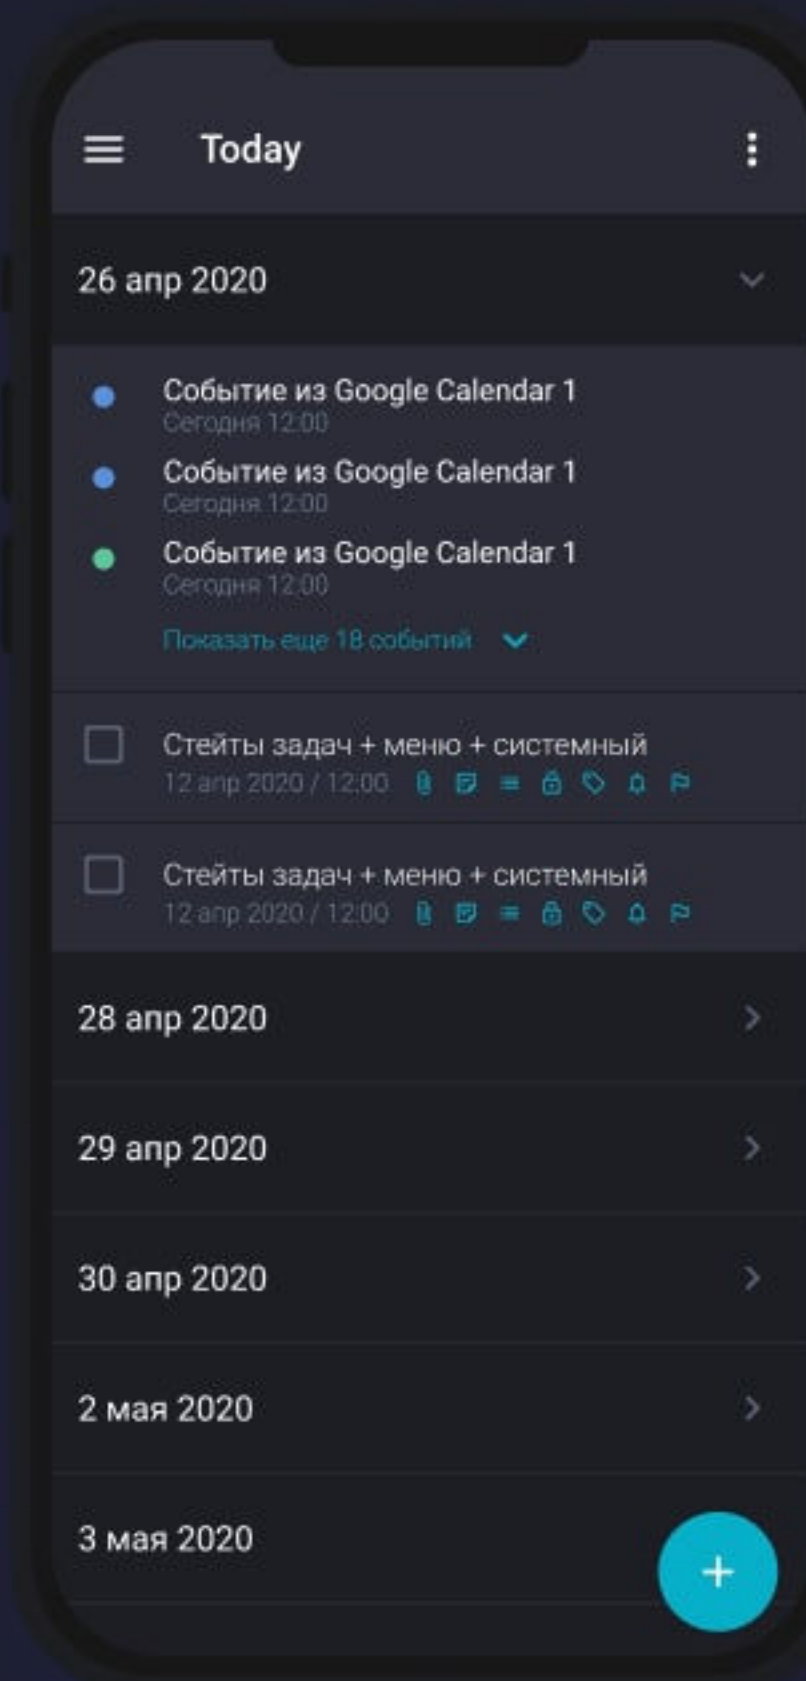

# Мощнейший хаос-менеджмент планировщик

✓ Singularity <sup>App</sup>

Mac

Android

iOS

Windows x64

Web-версия