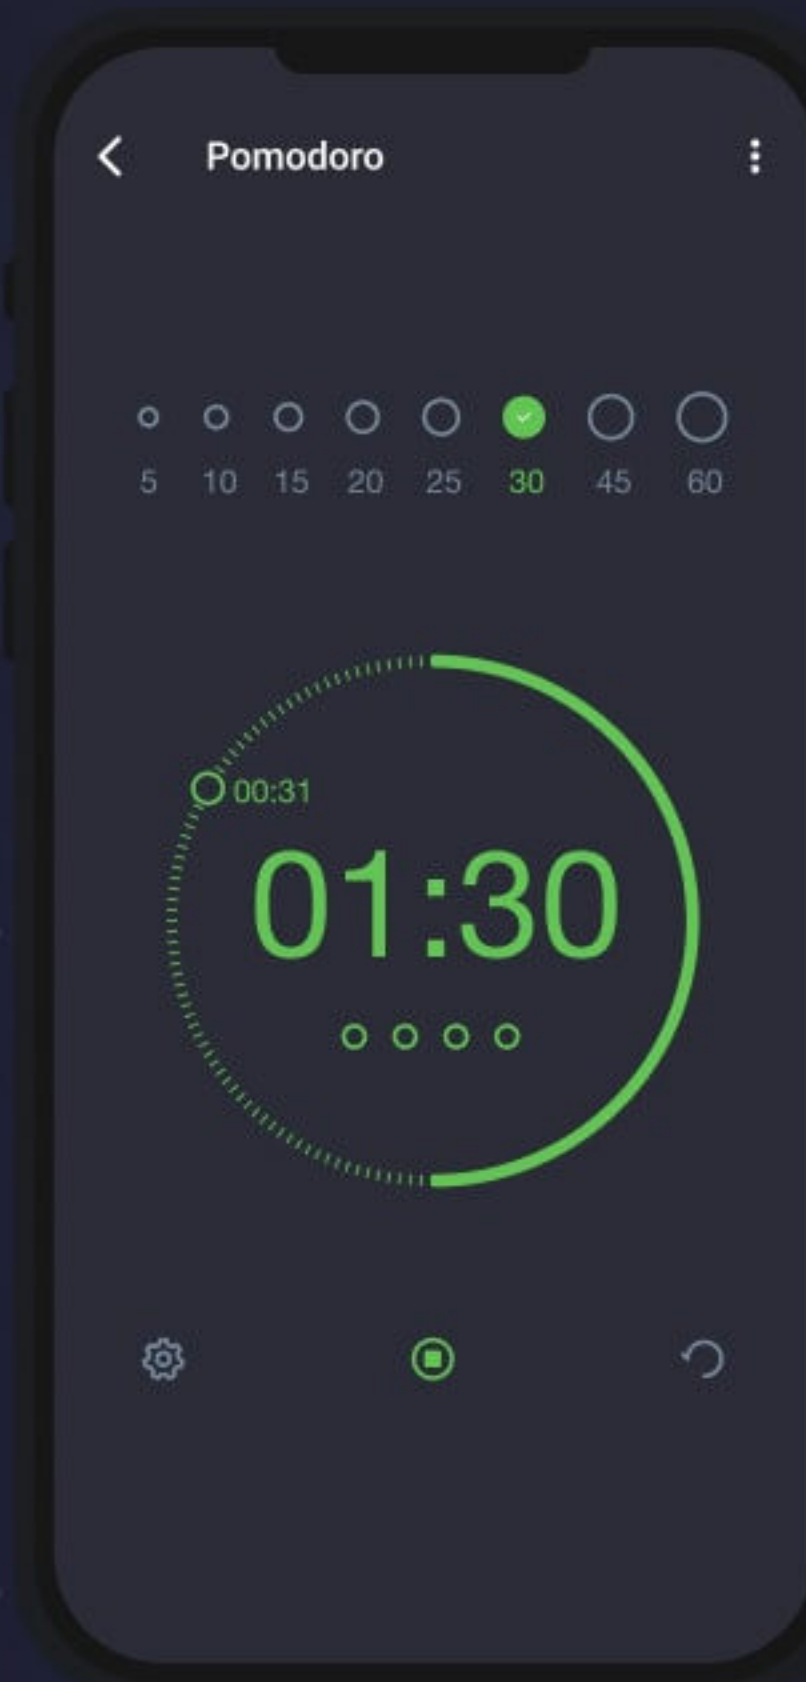

# Мощнейший хаос-менеджмент планировщик

✓ Singularity <sup>App</sup>

Mac

Android

iOS

Windows x64

Web-версия