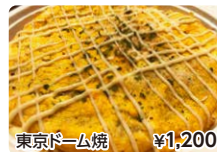

4番ブタ玉 ¥1,000

10 お好み焼き・鉄板焼き 88 パチパチ

東京・有楽町、新橋で連日満席のモダンなお好み焼き・鉄板焼きの専門店。

東京ドーム焼 ¥1,200