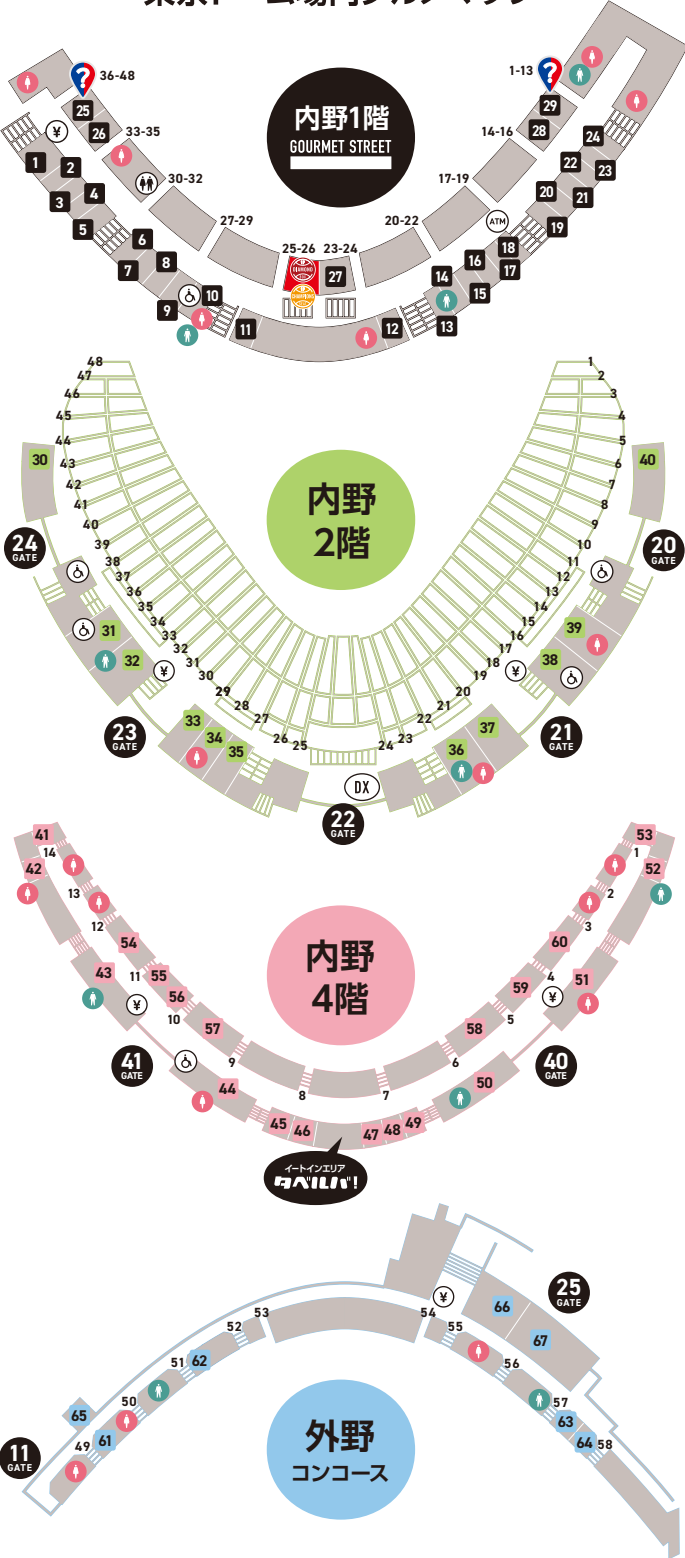

Lサイズ
(ポテト2種×ディップソース2種)
¥1,400
グルメMAPを
チェック! ▶ 35

チャーシューメンマ ¥650
グルメMAPを
チェック! ▶ 31 32 44 51 66

東京ドームモナカアイス
(バニラ、チョコレート) 各¥400
グルメMAPを
チェック! ▶ 12 30 33 37 40 42
57 58 60 62 66

東京ドーム
クリームシフォン ¥700
グルメMAPを
チェック! ▶ 30 36 44 50 58 60

TOKYO DOME MAP

東京ドーム場内グルメマップ

SHOPLIST

ショップリスト

内野1階(グルメストリート)		内野2階		
1	Route66 Diner	モ	30	201 (ハンバーガー)
2	串カツ田中	モ	31	202 (丼もの・お弁当)
3	三茶ヤ	モ	32	203 (ハンバーガー・お弁当)
4	大阪焼肉・ホルモン ふたご	モ	33	204 (スナック・お弁当)
5	大阪餃子専門店 よしこ	モ	34	SUNTORY STADIUM BAR
6	ビザラエクスプレス	モ	35	TOKYO POTATO
7	鉄板酒場 鐵一	モ	36	207 (ホットドッグ・丼もの・お弁当)
8	韓美膳EXPRESS	モ	37	208 (スナック・お弁当)
9	クレン・サイアム	モ	38	209 (ハンバーガー・お弁当)
10	お好み焼き・鉄板焼き88/パチパチ	モ	39	210 (丼もの・お弁当)
11	104 (ホットドッグ・スナック)	モ	40	NOW8 (ドリンク・スナック)
12	105 (ホットドッグ・スナック)	モ	内野4階	
13	nana's green tea	モ	41	マリオンクレープ
14	バインミー・バインミー	モ	42	ジールハウス (チュリスト)
15	ルーキーカレー	モ	43	402 (ハンバーガー・ホットドッグ)
16	塚田農場スタンド	モ	44	403 (丼もの)
17	ぼんたぼんた	モ	45	404 (ハンバーガー・ディップドッツ)
18	POTAMELT	モ	46	築地銀だこ大衆酒場
19	RRainbow	モ	47	大木屋
20	牛カツ 京都勝牛	モ	48	ビザラエクスプレス
21	NICK STOCK	モ	49	鉄板酒場 鐵一
22	106 (お弁当)	モ	50	406 (丼もの)
23	札幌蟹工船	モ	51	407 (ハンバーガー・ドリンク)
24	マリオンクレープ	モ	52	親父のクラフトハイボール
25	ポップアップ・ショップ1	モ	53	農家のこだわり 和おやつ
26	Crispy's Burger	モ	54	球兵衛
27	109 (お弁当)	モ	55	仙臺たんや 利久
28	サーティワンアイスクリーム	モ	56	MOMOSUSHI
29	ポップアップ・ショップ2	モ	57	409 (クールデザート・お弁当)
外野コンコース		モ	58	410 (クールデザート・お弁当)
61	O.F 8 (ハンバーガー)	モ	59	サーティワンアイスクリーム
62	O.F 7 (おつまみ)	モ	60	412 (お弁当・ホットドッグ)
63	球場屋台 大平ちゃん	モ		
64	モスバーガースタジアム	モ		
65	O.F 8 (丼もの)	モ		
66	O.F 6 (丼もの・お弁当)	モ		
67	築地銀だこ	モ		

詳細はこちら ▶

GOURMET STREET

東京ドーム内1階コンコース
29店舗様々なジャンルのグルメを味わえる食エリアです!

POP UP SHOP
ポップアップ・ショップ

**1Fグルメストリートに
期間限定のグルメショップが登場!!**

季節に合ったグルメや、話題のお店が続々登場します!
訪れる度に違ったお店を楽しめるかも?

詳細はこちらを
CHECK!!

1 Route66 Diner