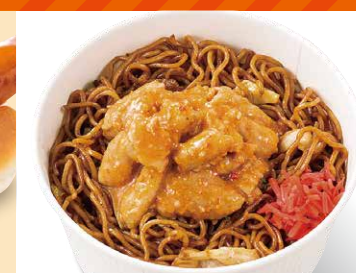

GOOD FOR YOU!

オススメグルメ8選!!

クラシックドッグ ¥680
グルメMAPを
チェック! ▶ 36 43 60

辛もつ焼きそば ¥1,000
グルメMAPを
チェック! ▶ 31 39 44 50 65 66

牛カルビ丼 ¥1,000
グルメMAPを
チェック! ▶ 31 39 44 50 66

極上トシテキ
タルタルバーガー ¥1,200
グルメMAPを
チェック! ▶ 33 37 43 51 61
※巨人戦以外のイベントにて販売
(販売状況は店舗にてご確認ください)