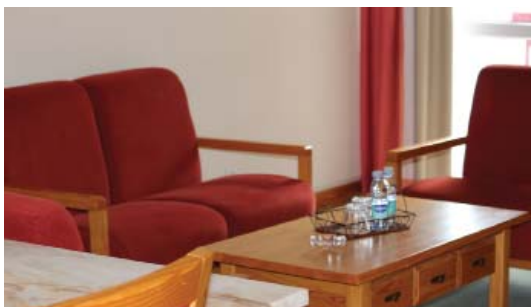

Descrição:

Apartamento T3 composto por:

- . 3 quartos de casal
- . 1 sala
- . 1 cozinha com ligação à sala
- . 2 WCs comuns

Equipamento:

- . Ligação wireless
- . TV
- . Máquina de Lavar Roupa
- . Máquina de Secar
- . Fogão Elétrico
- . Forno
- . Frigorífico
- . Aquecedor
- . Roupa de cama e casa de banho
- . Loijas
- . Serviço de limpeza (dias úteis)

Quarto Duplo ----- 32.00€

Descrição:

6 Apartamentos To compostos por:

- . 2 camas
- . Kitchenette
- . 1 WC

Equipamento:

- . Ligação wireless
- . TV
- . Fogão Elétrico
- . Forno
- . Frigorífico
- . Ar Condicionado
- . Cilindro eléctrico
- . Roupa de cama e casa de banho
- . Serviço de limpeza
- . Serviço de lavandaria