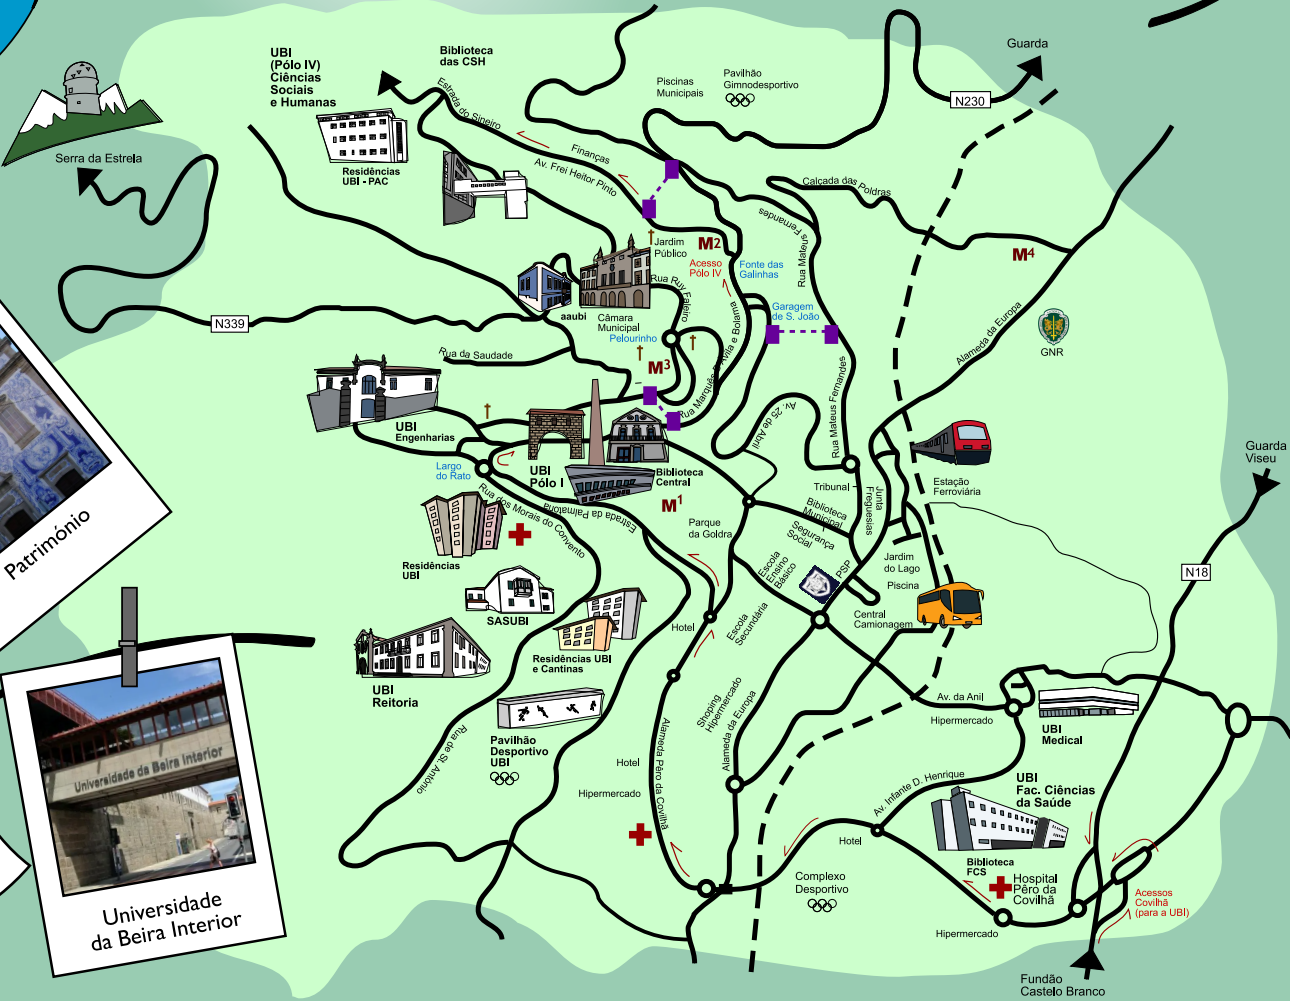

Comboios:
www.cp.pt
+ 351 707 210 220

Expressos:
www.rede-expressos.pt
+ 351 707 223 344