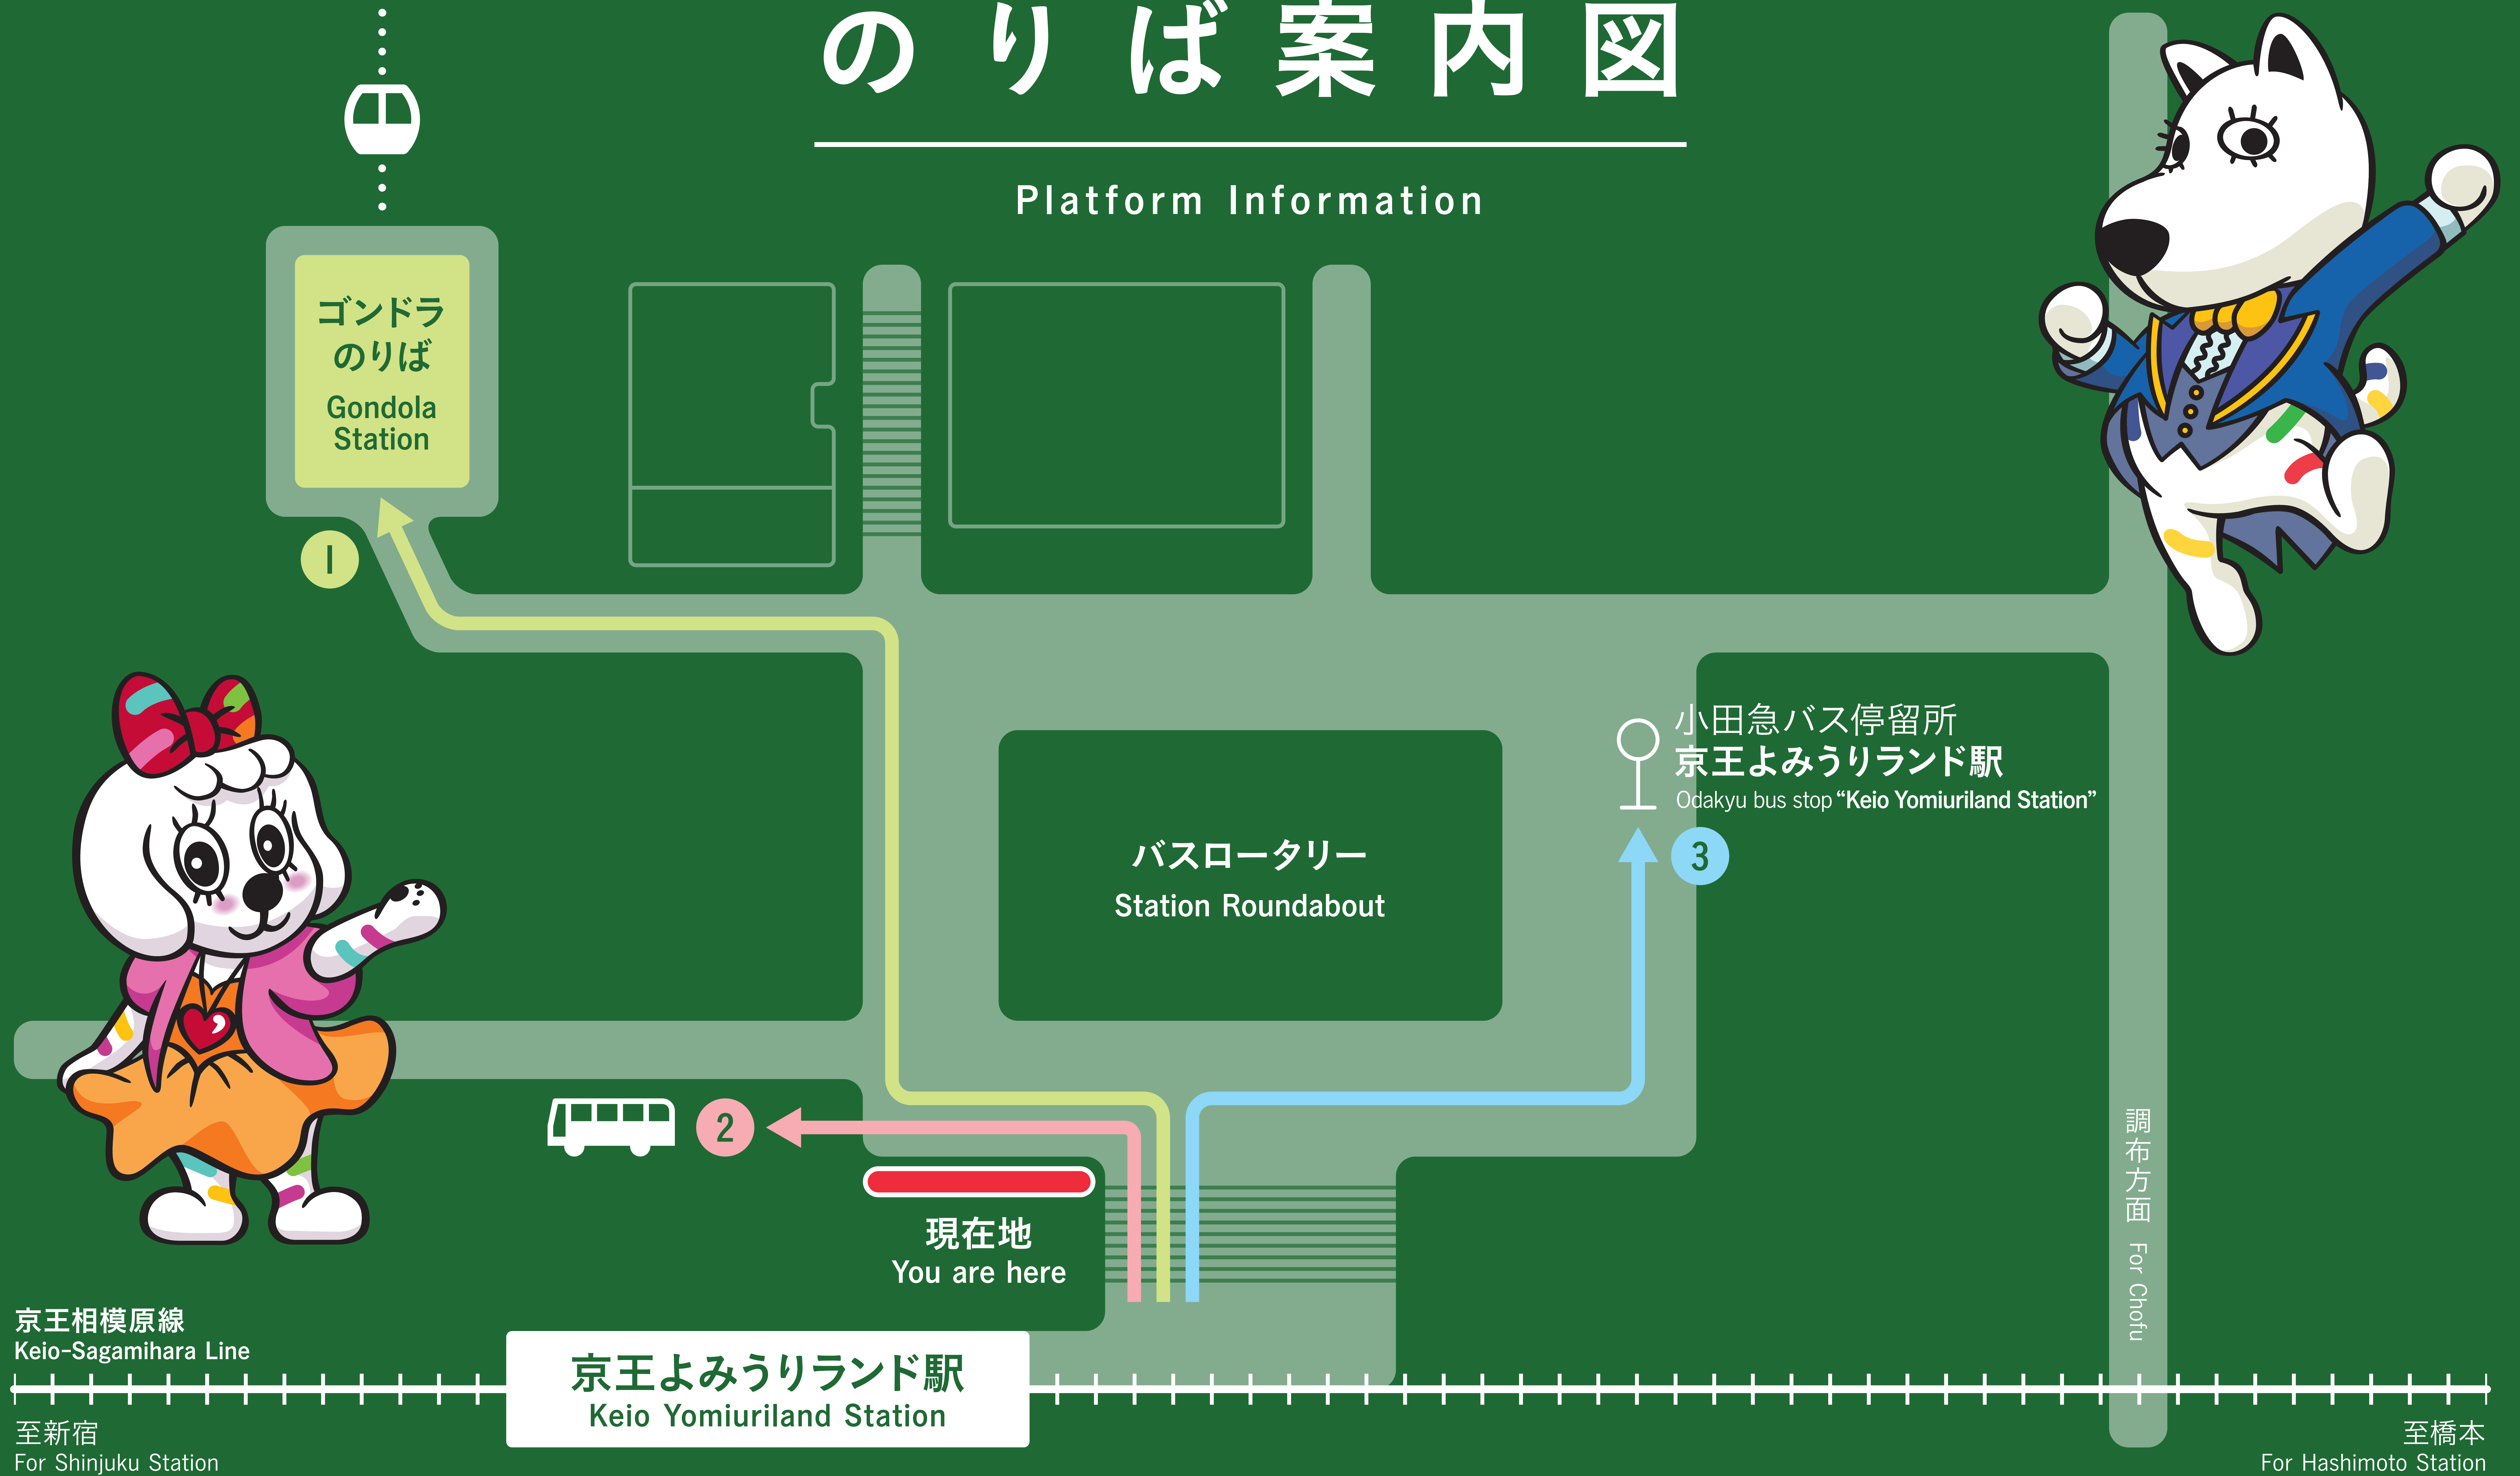

のりば案内図

Platform Information

1 遊園地よみうりランド行
ゴンドラのりば
Gondola Station for the amusement park "Yomiuriland"

2 HANA・BIYORI行
無料バスのりば
Bus stop for the flower park "Hana-Biyori"

3 小田急バスのりば
(よみうりランド下車)
Odakyu bus stop (get off at the "Yomiuriland" stop)

※強風によりゴンドラ休止の際は小田急バスをご利用ください。 / Please take the Odakyu bus when the gondola is suspended due to strong winds.