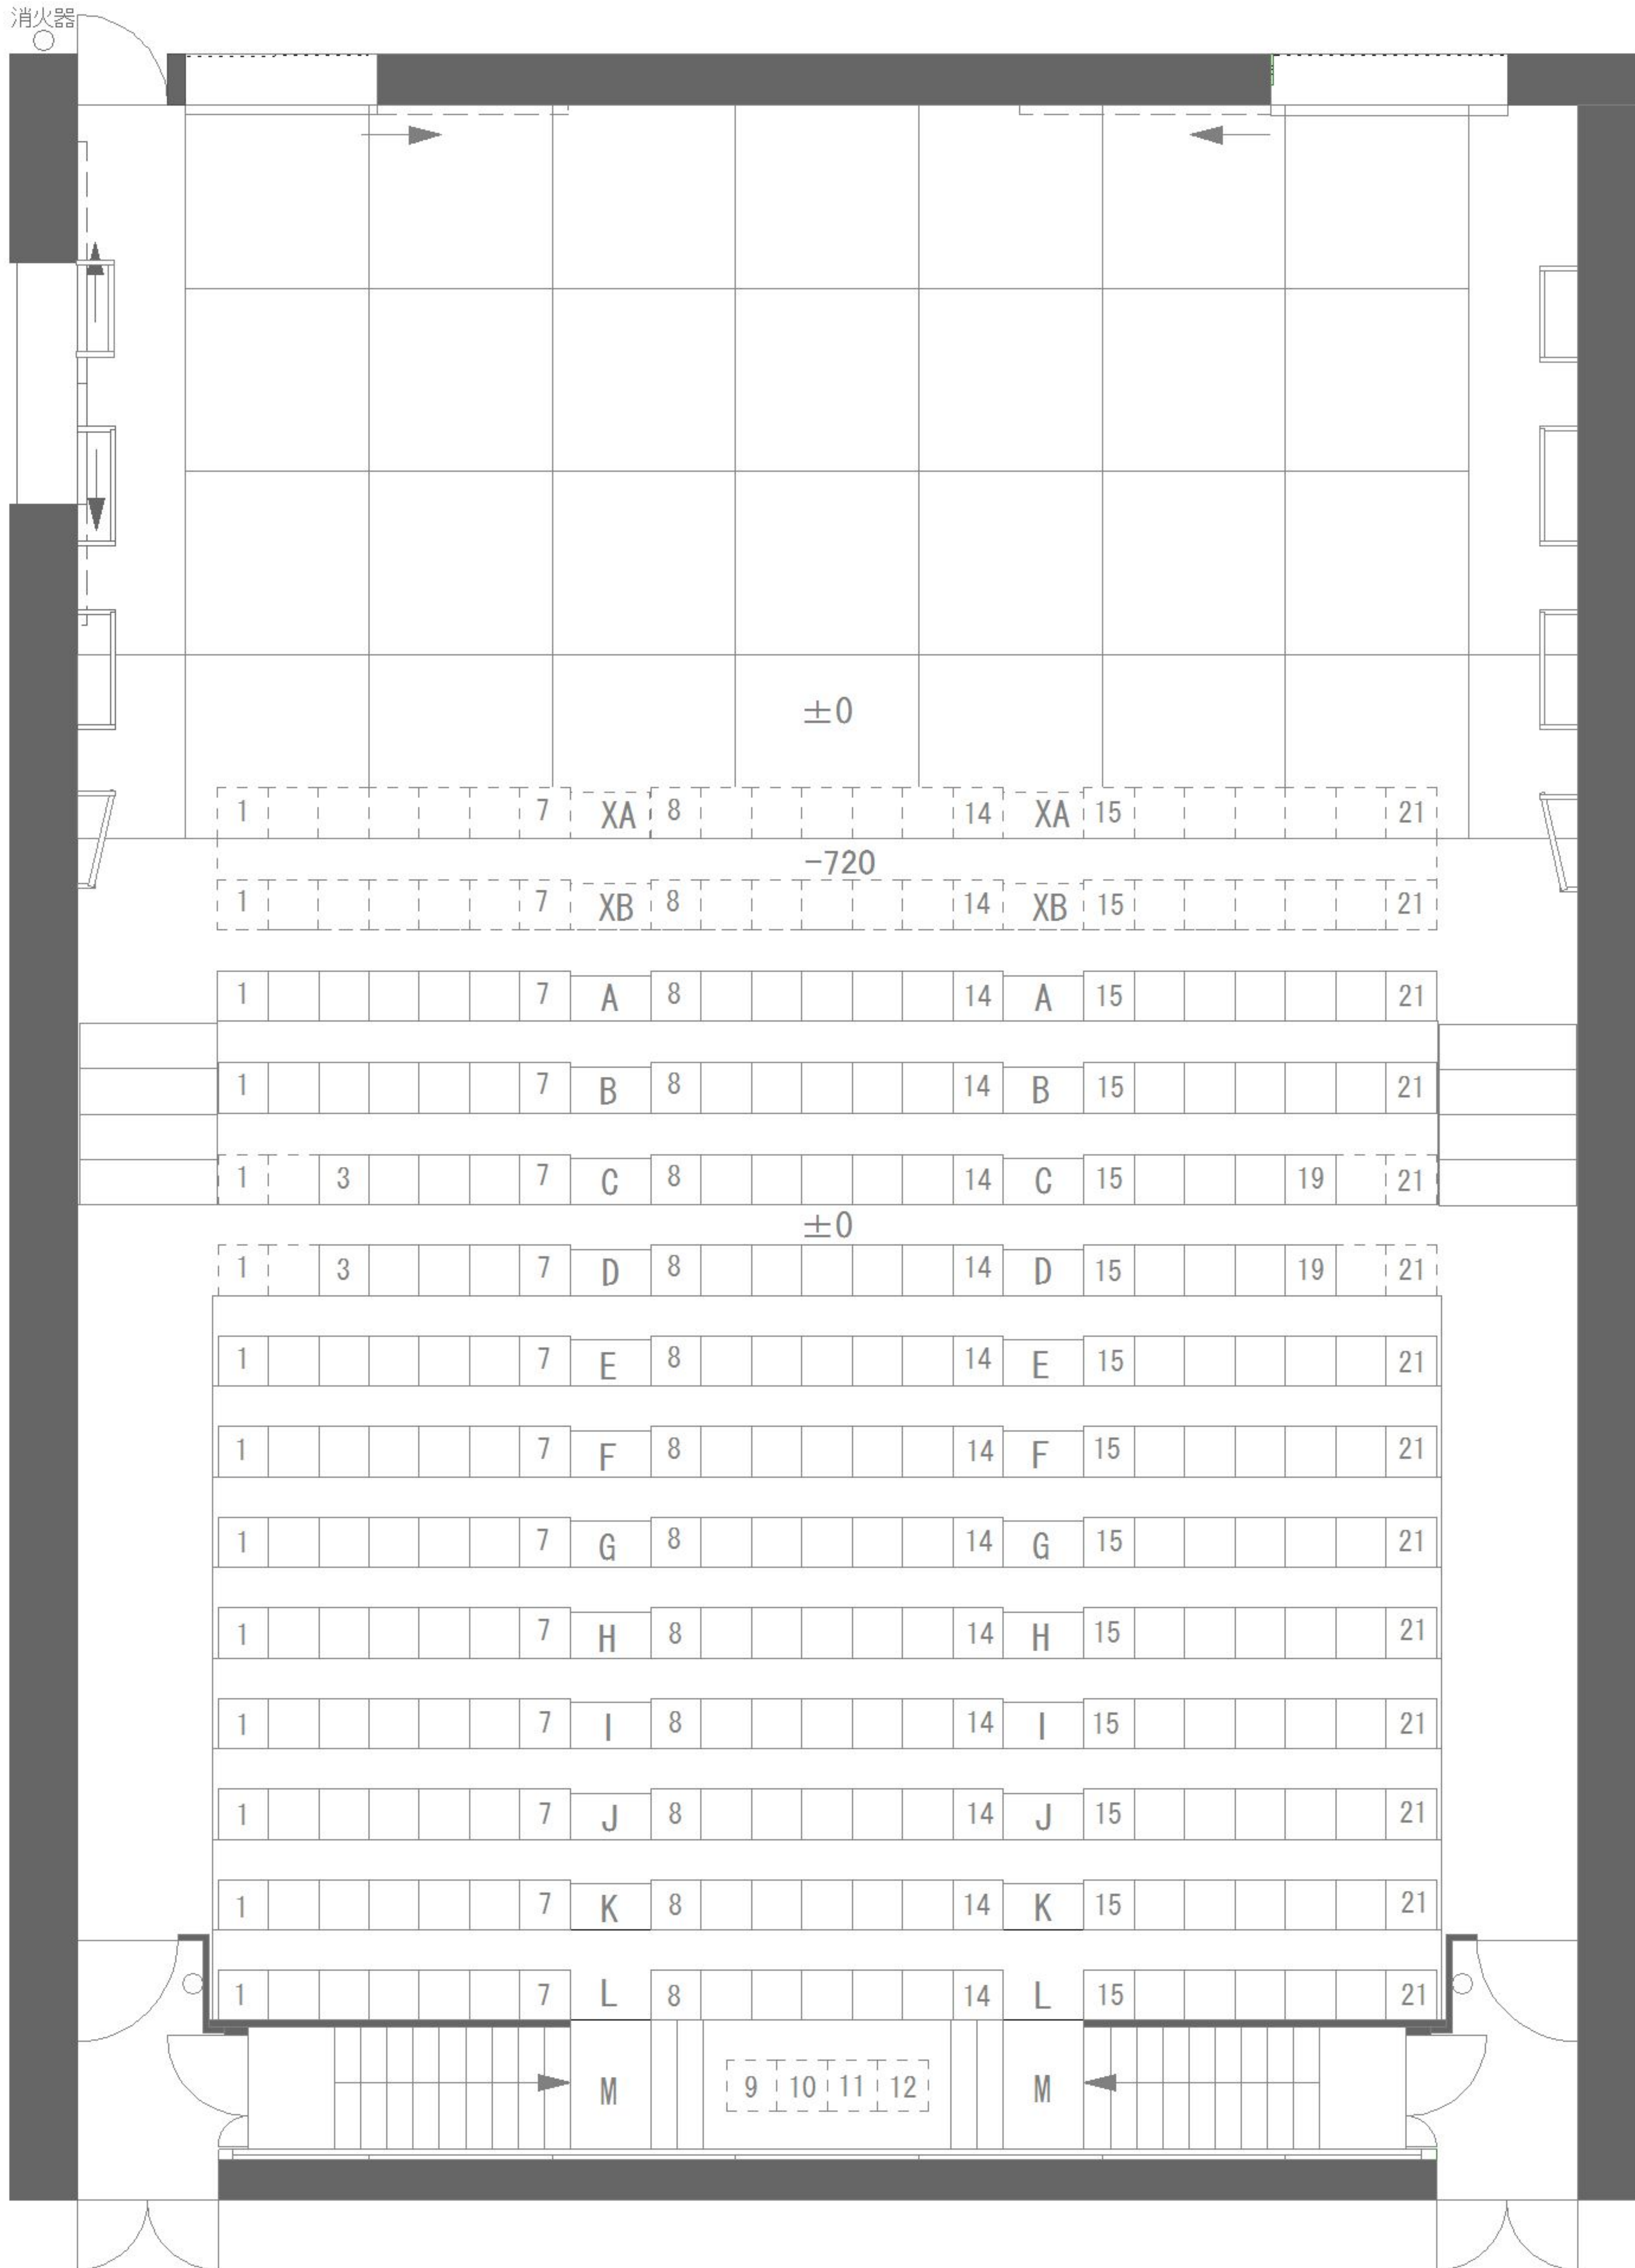

# 座・高円寺2 客席

## 座・高円寺2（区民ホール）

基本座席数 256席（うち8席を車椅子スペース2席として使用可能）

最大客席数 298席（舞台奥行が3間になります）